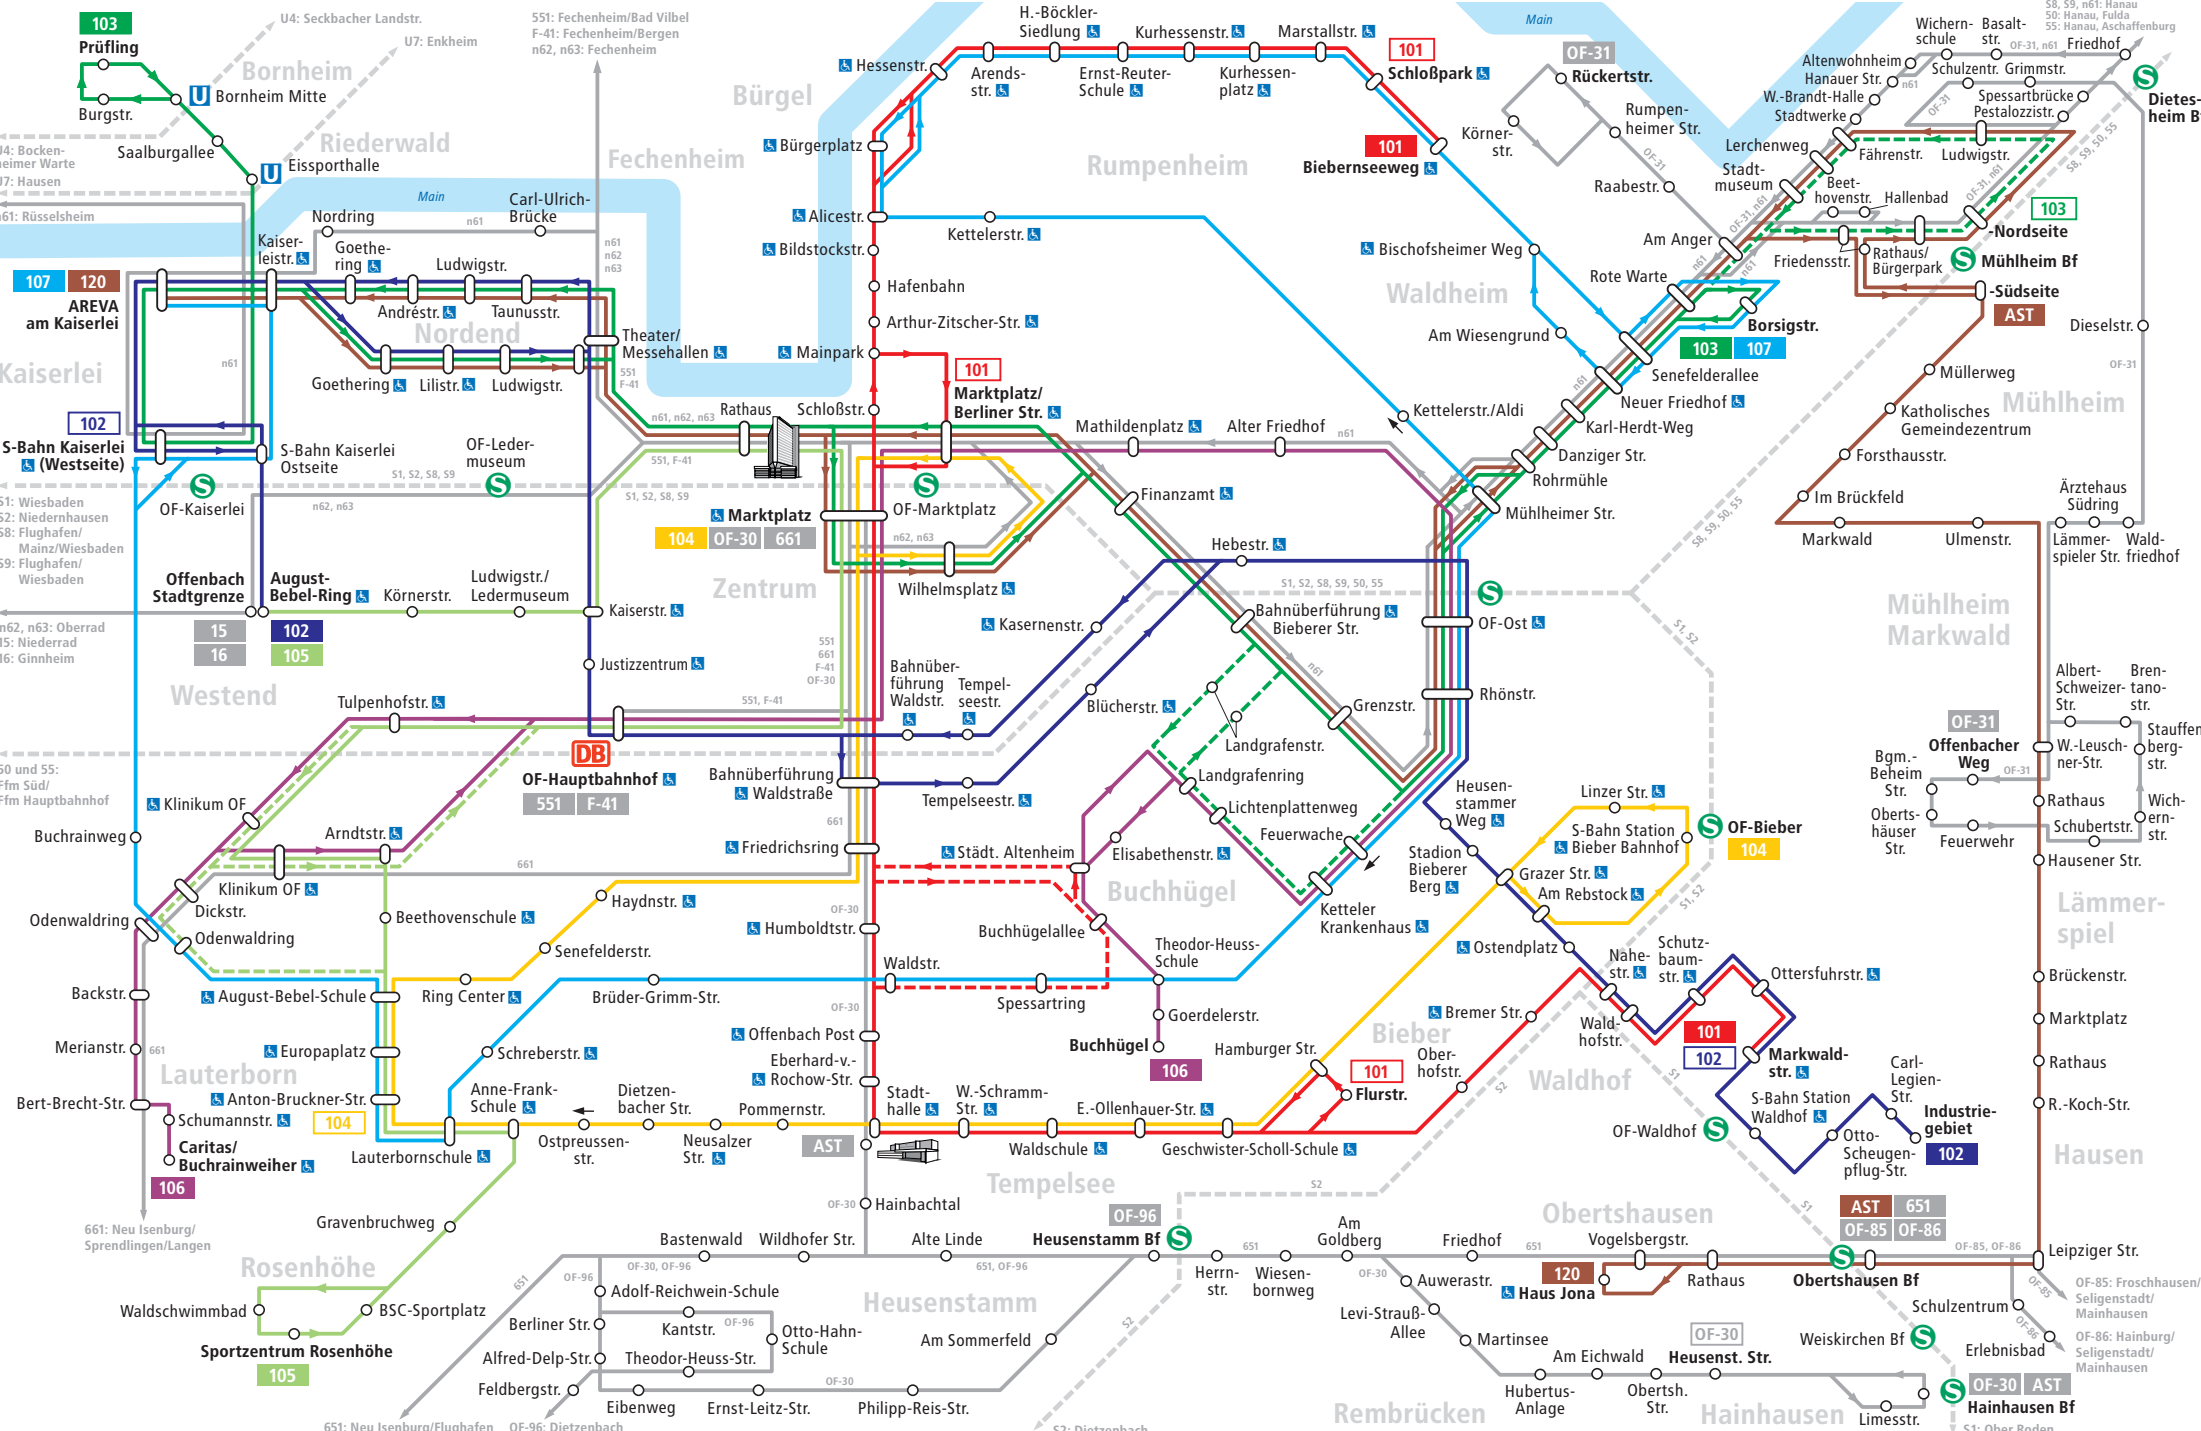

Linienetz Offenbach am Main

Gültig ab 14.12.2008

Offenbacher Verkehrs-Betriebe GmbH, Hebestr. 14, 63065 Offenbach, Tel. 069 / 80058-222

Legende: Linienweg mit Haltestelle Linienweg nur in eine Richtung Linienweg mit Umsteigehaltestelle Linien der OVBG im Spätverkehr/Sonn- und Feiertagsverkehr zeitweise Endhaltestelle Endhaltestelle S-Bahnstrecke mit Haltestelle U-Bahnstrecke mit Haltestelle Bahnhof Deutsche Bahn behindertengerechte Haltestelle