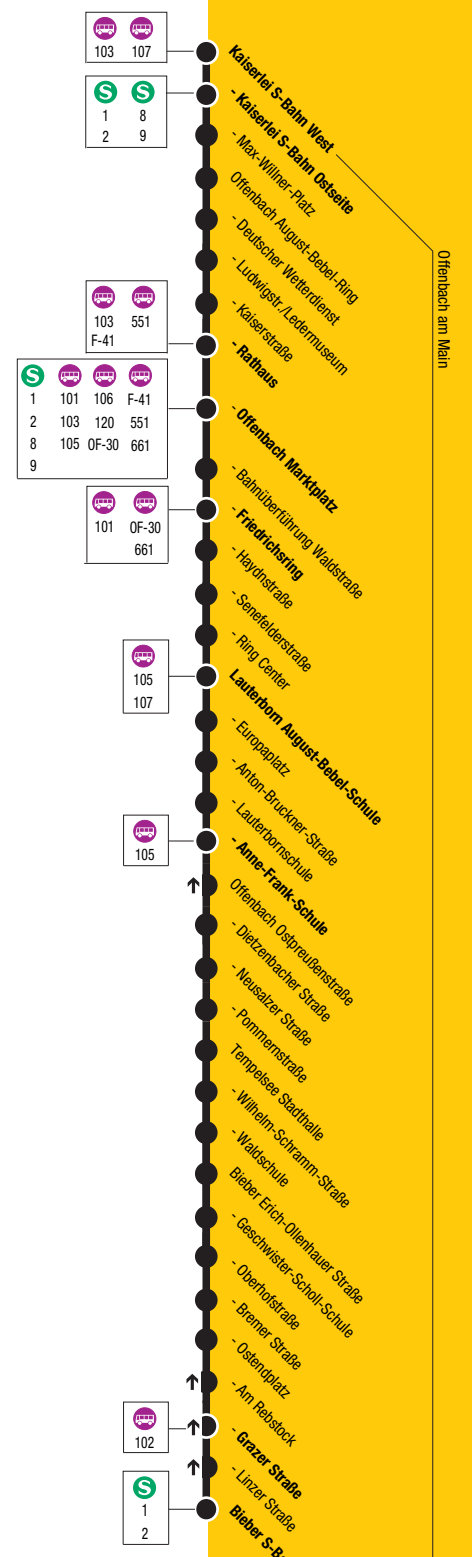

Sonntag. Table with columns for departure times from Bieber S-Bahn-Station and arrival times at various stops including Linzer Straße, Grazer Straße, Am Rebstock, Ostendplatz, Bremer Straße, Oberhofstraße, Geschwister-Scholl-Schule, Erich-Ollenhauer-Straße, Tempelsee Waldschule, Wilhelm-Schramm-Straße, Stadthalle, Offenbach Pommernstraße, Neusalzer Straße, Dietzenbacher Straße, Ostpreußenstraße, Lauterborn Anne-Frank-Schule, Lauterbornschule, Anton-Bruckner-Straße, Europaplatz, August-Bebel-Schule, Offenbach Ring Center, Senefelderstraße, Haydnstraße, Friedrichsring, Bahnüberführung Waldstr., Marktplatz, Rathaus, Kaiserstraße, Ludwigstraße/Ledermuseum, Deutscher Wetterdienst, August-Bebel-Ring, Max-Willner-Platz, Kaiserlei S-Bahn Ostseite, Kaiserlei.

Am 24.12. und 31.12. Verkehr nach Sonderfahrplan unter www.ovb-oft.de

40%

Sie stehen an der Bushaltestelle und möchten wissen wann der nächste Bus kommt? Kein Problem. Die neuen QR-Codes von OVB und NiO informieren Sie jederzeit über die tatsächlichen Abfahrtszeiten der Busse an den entsprechenden Haltestellen. Halten Sie einfach Ihr Smartphone (Readersoftware erforderlich) vor den QR-Code. Automatisch werden Sie dann auf die RMV-Internetseite weitergeleitet, auf der exakt die Echtzeit-Fahrplandaten derjenigen Haltestelle angegeben werden, an der Sie sich gerade befinden.

der NiO »ÖPNV-Newsletter« EINFACH ANMELDEN! WWW.NIO-OF-DE