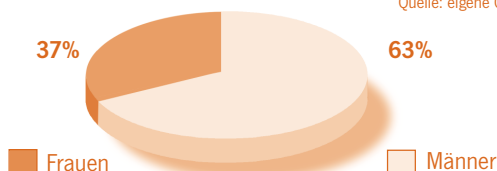

IV. Soziales

■ SGB II - Empfängerinnen nach Altersgruppen

Altersgruppe	gesamt	Frauen	in %
unter 25 Jahre	2.291	1.285	56,1
25 Jahre u. älter	10.195	5.278	51,8
Gesamt	12.486	6.563	52,6

Quelle: Arbeitsagentur Offenbach Stand: Dezember 2008

■ Bedarfsgemeinschaften und nicht erwerbsfähige Hilfebedürftige (Sozg.) in Offenbach

Bedarfsgemeinschaften	8.589	
nicht erwerbsf. Hilfebedürftige (Sozg.)	6.310	
davon Frauen	3.110	= 49,3%

Quelle: Hess. Statistisches Landesamt Stand: Dezember 2008

V. Politik

■ Sitze in der Stadtverordnetenversammlung

Gesamt: 71 davon 26 Frauen

Quelle: eigene Grafik

■ Aufteilung der Sitze auf die einzelnen Parteien

Partei	gesamt	davon Frauenanteil	
		Frauen	in %
CDU	25	8	32,0
SPD	23	9	39,1
Bündnis 90/Grüne	8	5	62,5
FDP	5	1	20,0
DIE LINKE	3	0	0,0
REP	3	1	33,3
FWG	2	0	0,0
Tierschutzpartei	1	1	100,0

Quelle: Stadtverordnetenbüro Stand: 18. August 2009

■ In den Aufsichtsräten beim Stadtkonzern Offenbach

Gesamt: 187 davon 29 Frauen (= 15,51%)

Wichtige Adressen

■ Angebote für Berufsrückkehrerinnen

Agentur für Arbeit

Beauftragte für Chancengleichheit am Arbeitsmarkt (BCA)

Domstr. 72, Haus B, 63067 Offenbach/Main

Tel. 069/82 997 - 822, E-mail: Offenbach.BCA@arbeitsagentur.de

vhs für Frauen

Berliner Str. 77, 63065 Offenbach/Main, Tel. 069/80 65 - 38 23

MainArbeit - Agentur für Arbeit und Stadt Offenbach

Arbeitsgemeinschaft für Grundsicherung und Integration

Domstr. 72, 63067 Offenbach/Main, Tel. 069/244501 - 279 oder - 263

■ Hilfe bei Gewalt

Frauen helfen Frauen e.V. Bieberer Str. 17, 63065 Offenbach/Main

Geschäftsstelle: Tel.: 069/82 99 57 10

Beratungsstelle: Tel.: 069/81 65 57, Frauenhaus: Tel.: 069/88 61 39

Beratung für Frauen und Mädchen bei sexueller Gewalt

Tel.: 069/85 09 680 - 22

pro familia

Domstr. 43, 63067 Offenbach/Main, Tel.: 069/85 09 680 - 0,

(Mo, Do, Fr 9.00 - 12.00 Uhr; Di u. Mi 14.00 - 17.00 Uhr)

E-mail: Offenbach@profamilia.de

■ Hilfe und Beratung für Eltern, Kinder und Jugendliche

Jugendamt, ASD

Berliner Str. 100, 63065 Offenbach/Main, Tel.: 069/80 65 - 2233

Beratungsstelle für Eltern, Kinder und Jugendliche der Stadt Offenbach

Hessenring 57, 63071 Offenbach/Main

Tel.: 069/ 80 65-24 90, Fax: 069/80 65 - 25 58

E-mail: beratungsstelle@offenbach.de

Goldmarie – Treffpunkt für junge Mütter in Offenbach

Berliner Str. 77 (3. Stock), 63065 Offenbach/Main, Tel. 069/8065-4353

Verband binationaler Familien und Partnerschaften, iaf e.V.

Ludolfusstr. 2 - 4, 60487 Frankfurt/Main

Tel. 069/ 71 37 560, E-mail: frankfurt@verband-binationaler.de

Frauenbüro Offenbach

Berliner Str. 100, 63065 Offenbach/Main

Tel.: 069/80 65 - 20 10, Fax : 069/80 65 - 35 39

E-mail: frauenbuero@offenbach.de

Impressum

Herausgeberin: Stadt Offenbach/Main, Arbeitsförderung, Statistik und Europaangelegenheiten – Statistik und Wahlen (Tel.: 069/80 65-27 61)

in Zusammenarbeit mit dem Frauenbüro der Stadt Offenbach

weitere Informationen unter: www.offenbach.de; Stand: Oktober 2009