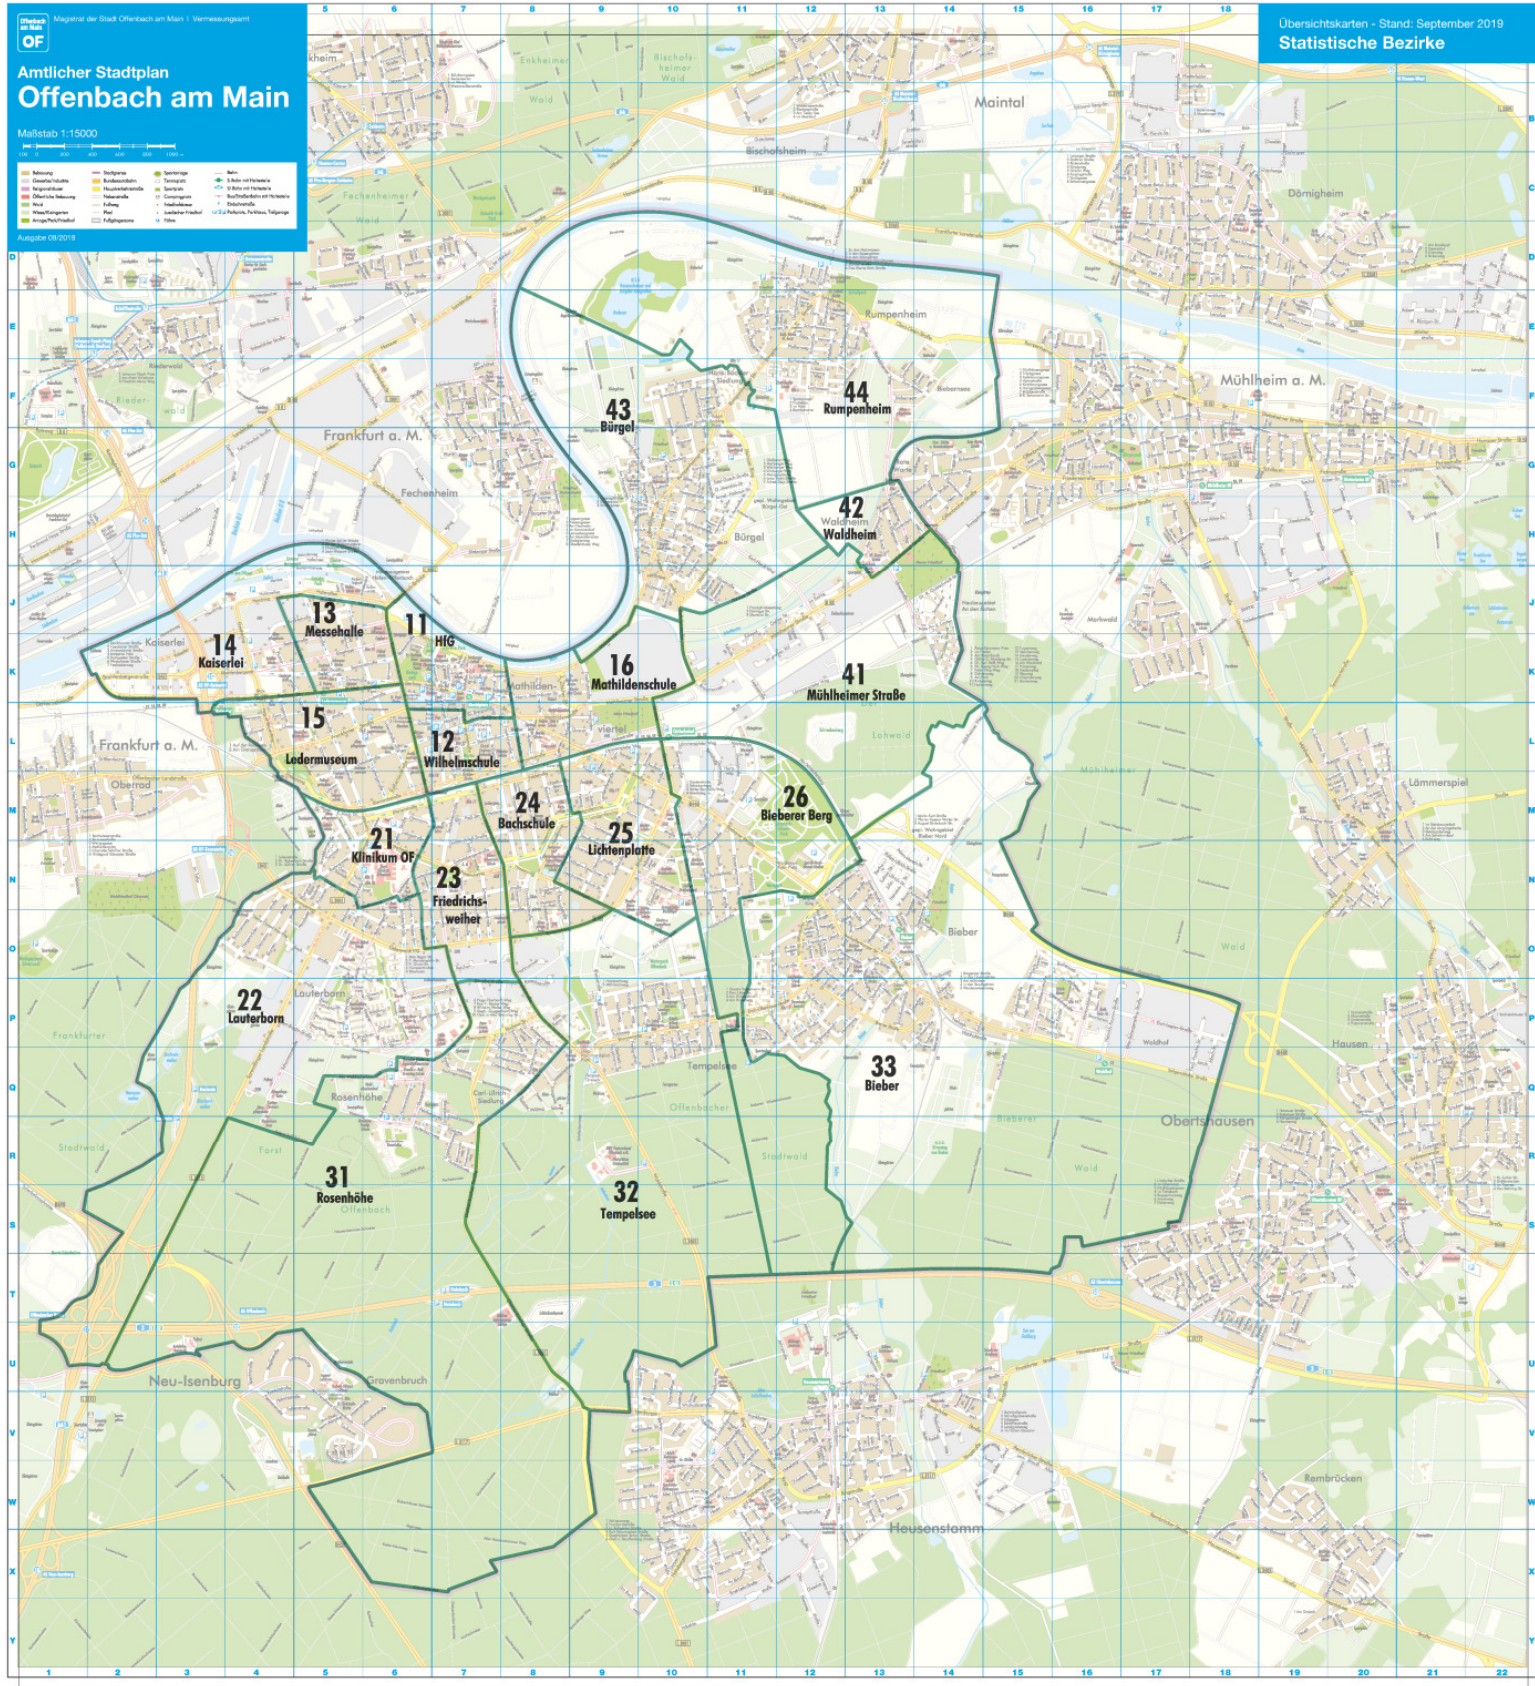

Statistische Bezirke in Offenbach