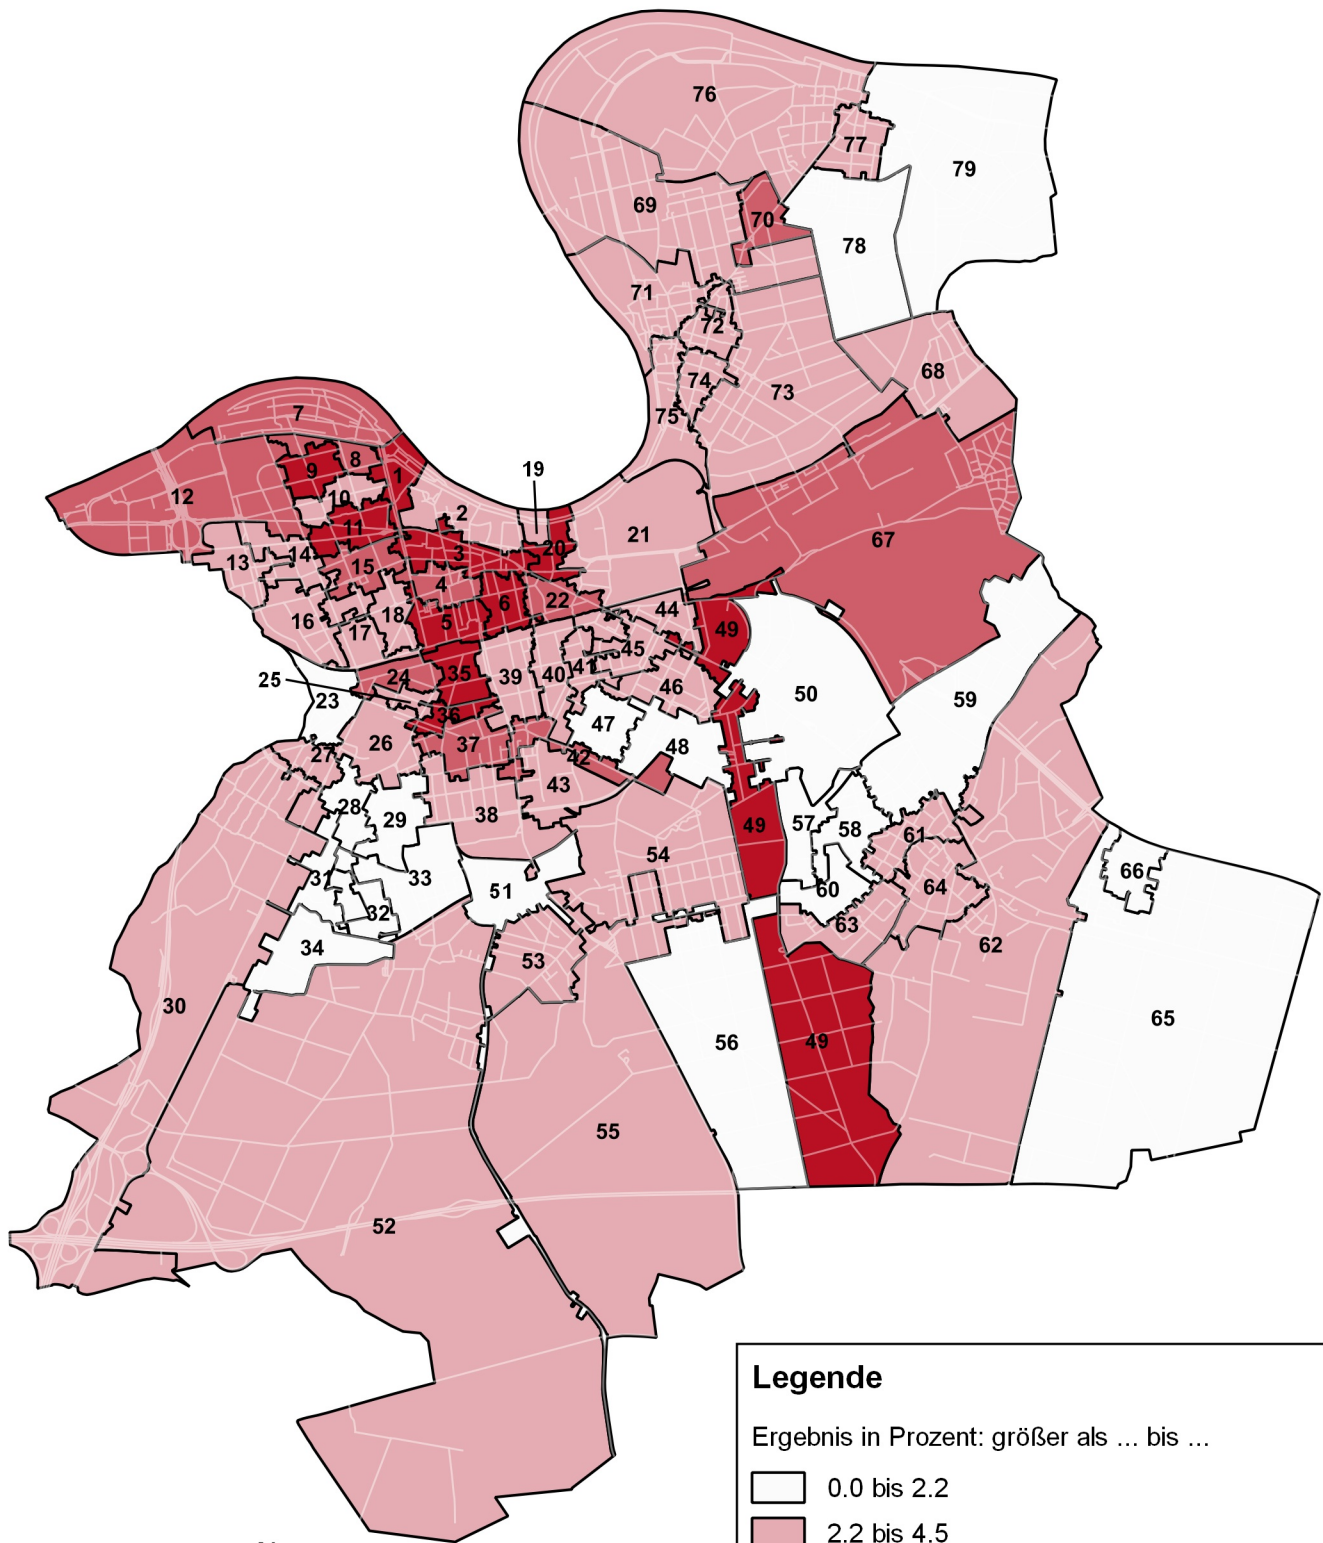

Europawahl 2019 in Offenbach am Main

Ergebnis Die PARTEI

Legende

Ergebnis in Prozent: größer als ... bis ...

- 0.0 bis 2.2
- 2.2 bis 4.5
- 4.5 bis 6.8
- 6.8 bis 9.0

Briefwahl nicht berücksichtigt; 81.2 – Statistik und Wahlen