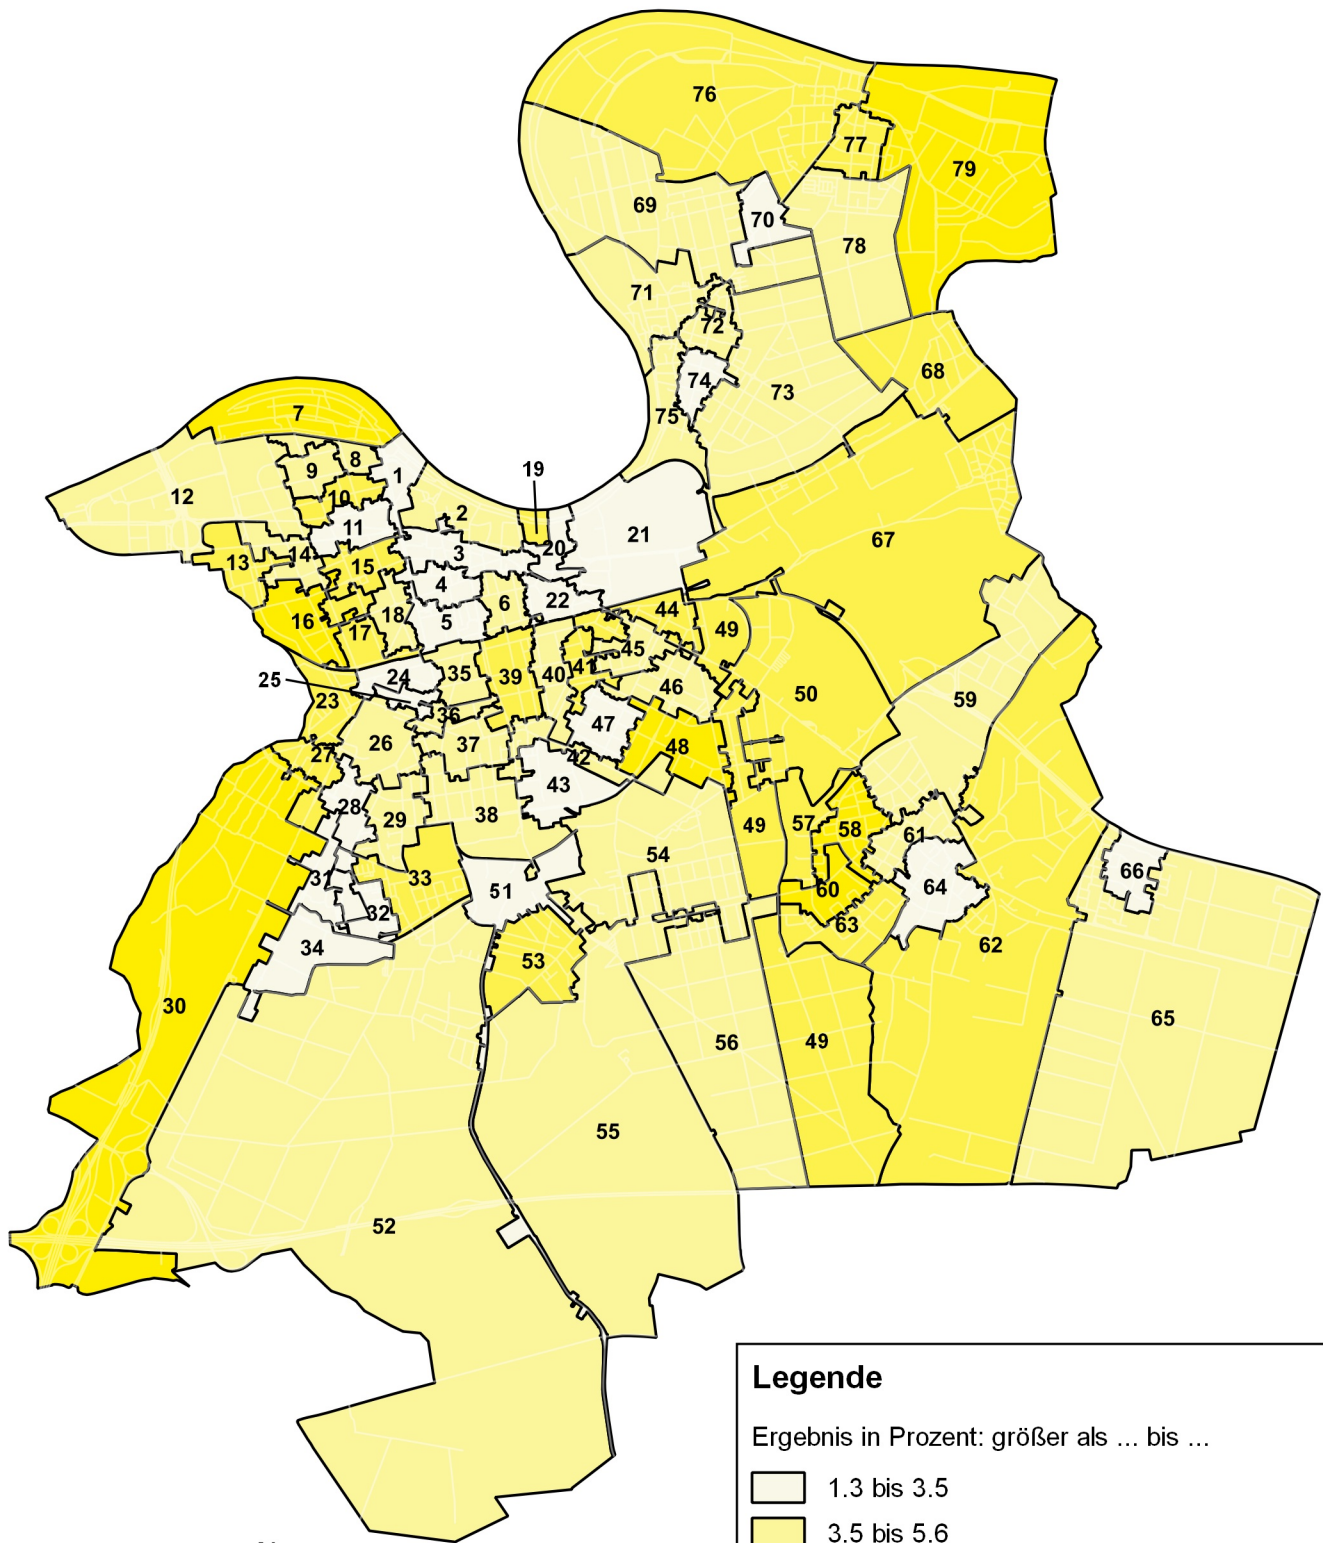

Europawahl 2019 in Offenbach am Main

Ergebnis FDP

0 1000 2000 3000 m

Legende

Ergebnis in Prozent: größer als ... bis ...

- 1.3 bis 3.5
- 3.5 bis 5.6
- 5.6 bis 7.8
- 7.8 bis 9.9

Briefwahl nicht berücksichtigt; 81.2 – Statistik und Wahlen