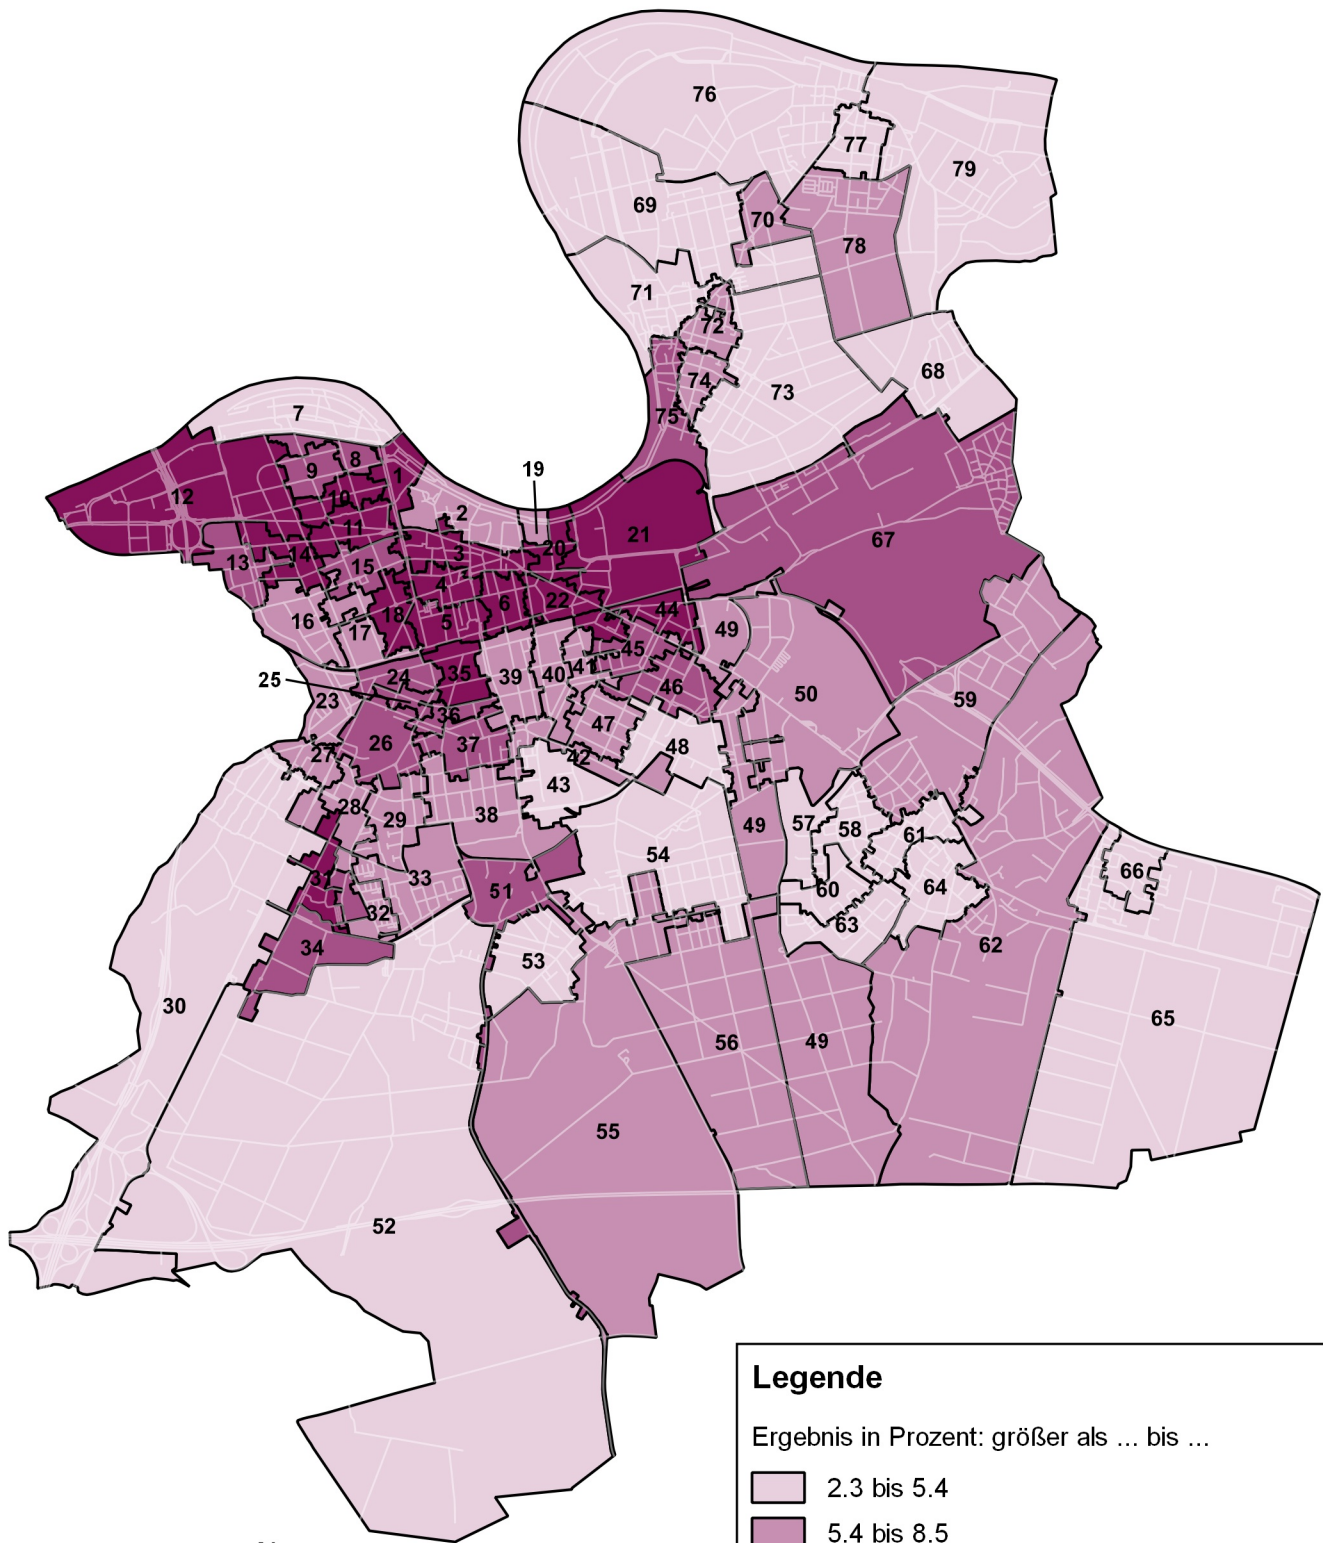

Europawahl 2019 in Offenbach am Main

Ergebnis DIE LINKE

0 1000 2000 3000 m

Legende

Ergebnis in Prozent: größer als ... bis ...

- 2.3 bis 5.4
- 5.4 bis 8.5
- 8.5 bis 11.6
- 11.6 bis 14.7

Briefwahl nicht berücksichtigt; 81.2 – Statistik und Wahlen