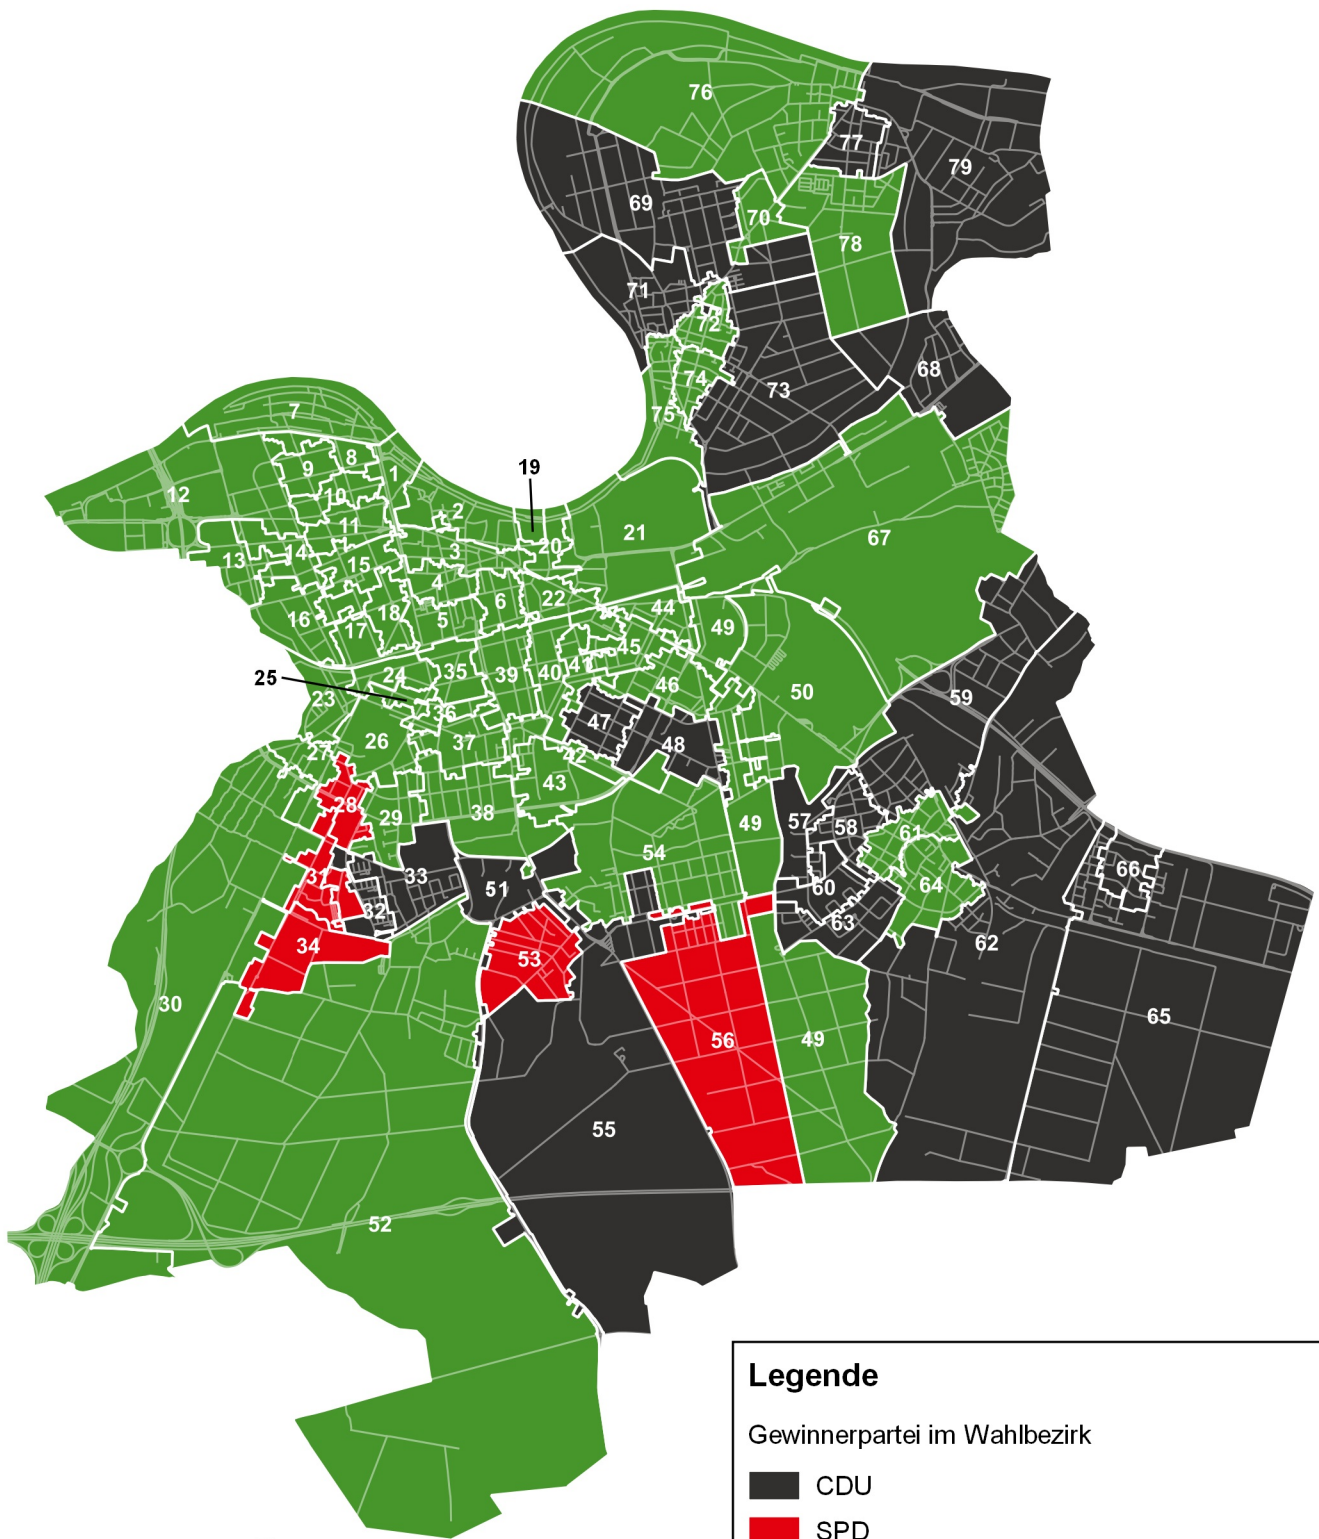

0 1000 2000 3000 m

Legende

Differenz in Prozentpunkten: größer als ... bis ...

-1.1 bis 2.6

2.6 bis 6.4

6.4 bis 10.1

10.1 bis 13.9

13.9 bis 17.7

methodisch bedingt keine Darstellung möglich

Briefwahl nicht berücksichtigt; 81.2 – Statistik und Wahlen

Europawahl 2019 in Offenbach am Main

Parteienmehrheit in den Wahlbezirken

Legende

Gewinnerpartei im Wahlbezirk