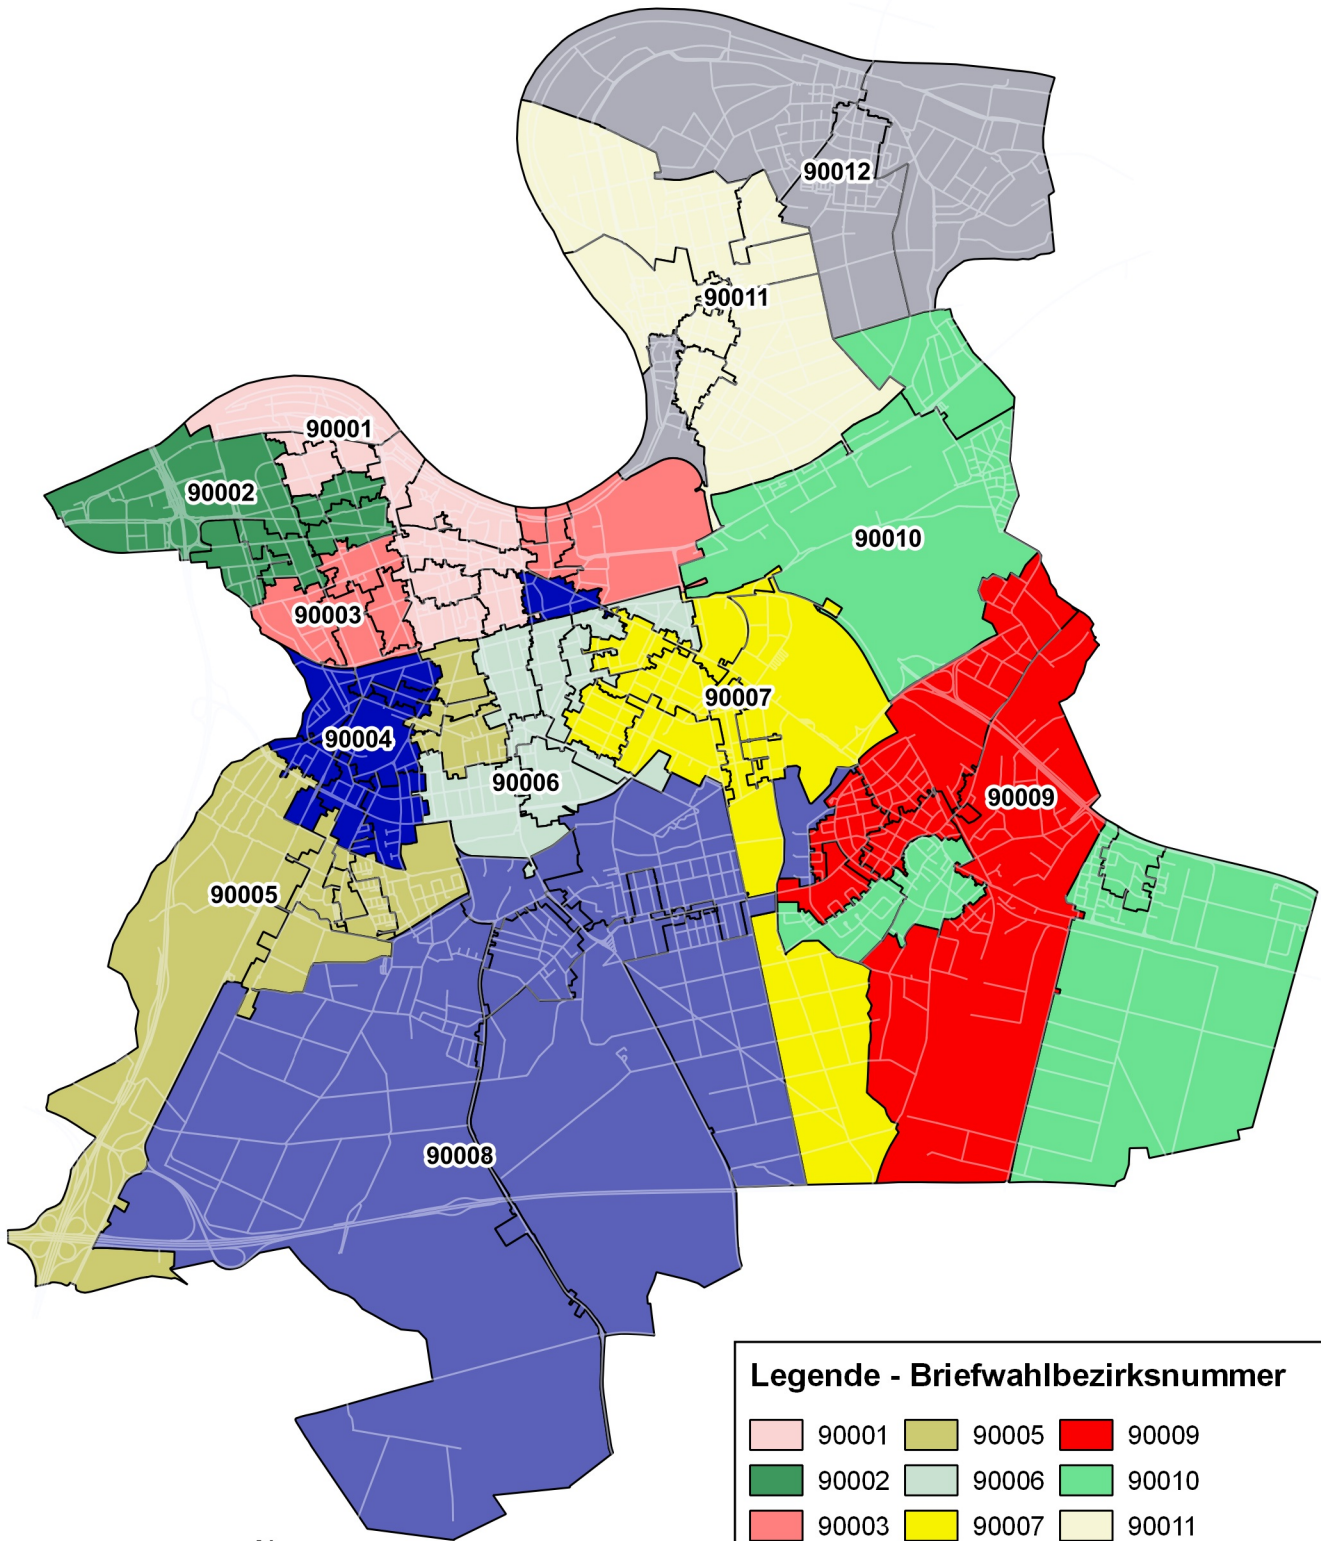

Europawahl 2019 in Offenbach am Main Zusammensetzung der Briefwahlbezirke

0 1000 2000 3000 m

Legende - Briefwahlbezirksnummer

90001	90005	90009
90002	90006	90010
90003	90007	90011
90004	90008	90012