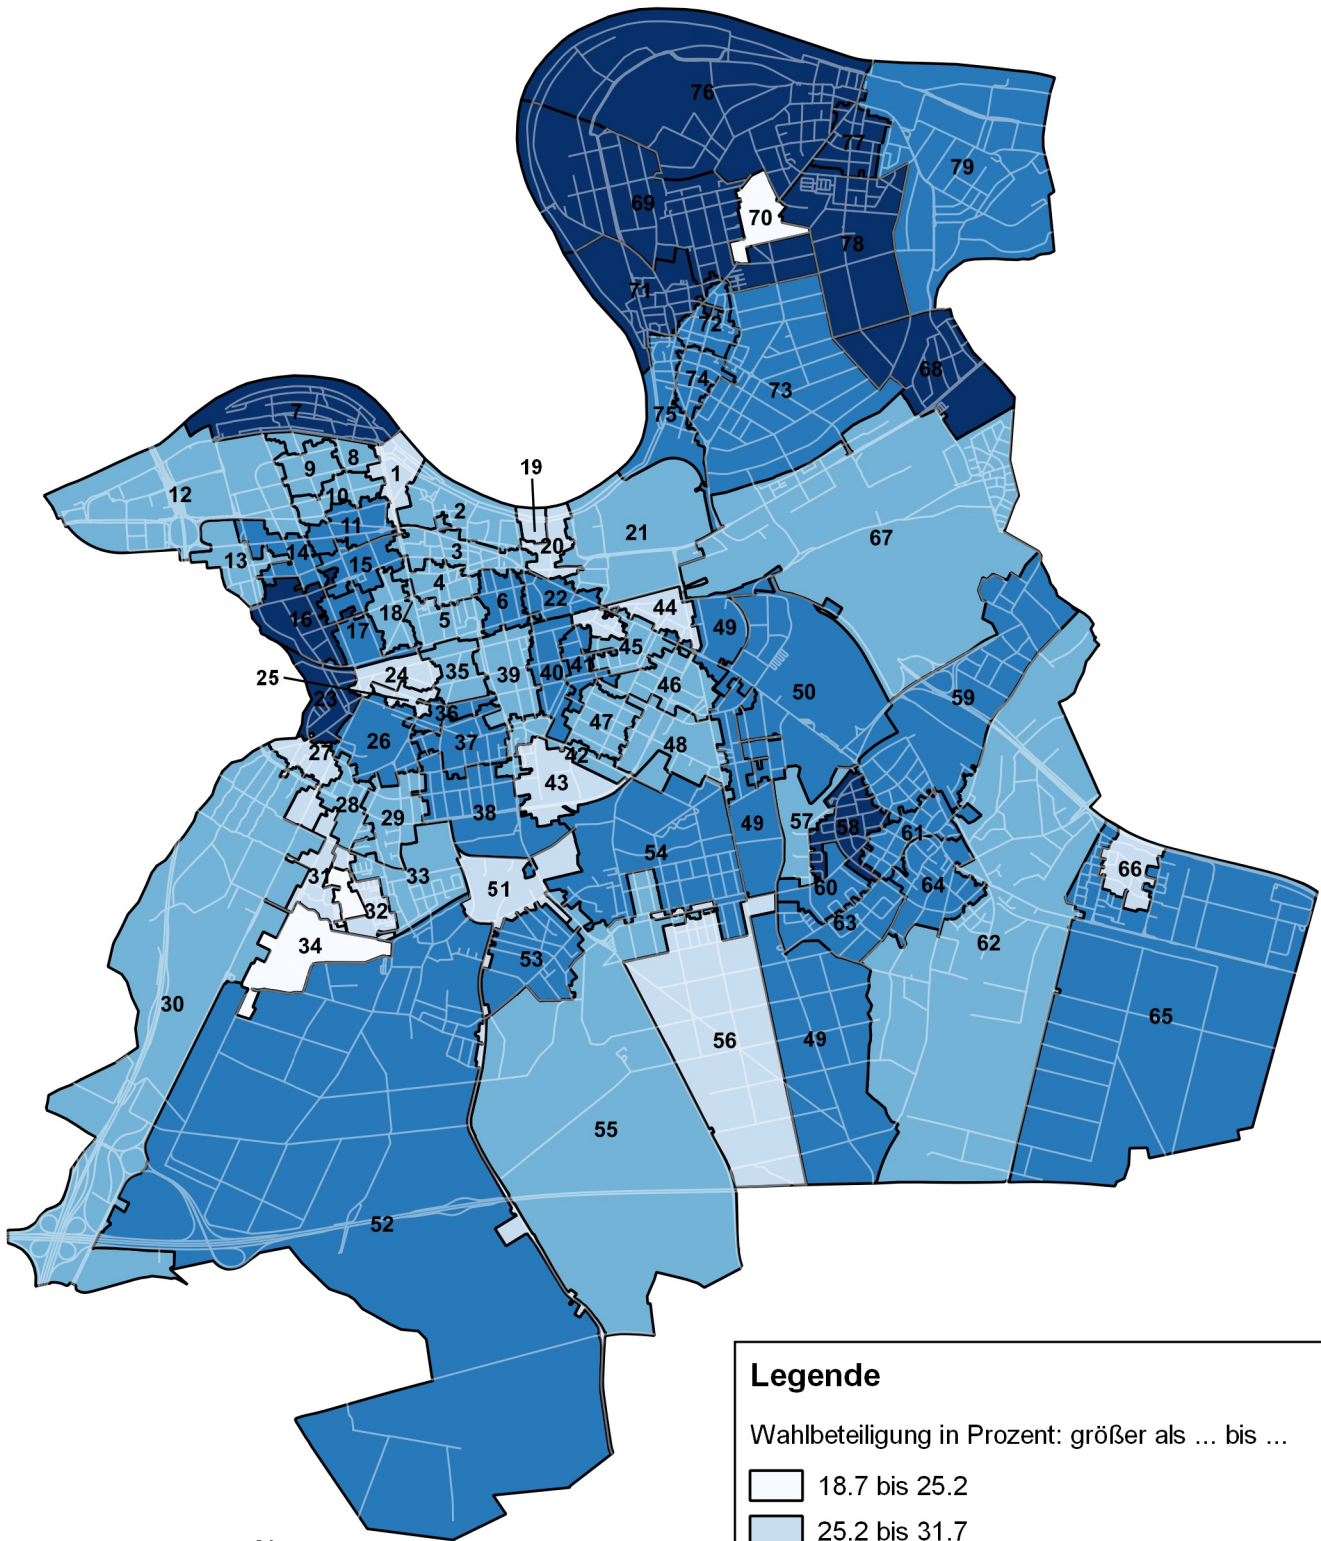

EUROPAWAHL 2019

INHALTSVERZEICHNIS

Themenkarten zum Wahlergebnis	Seite	1
Stimmen nach Wahlbezirken	Seite	12
Stimmen nach Statistischen Bezirken	Seite	28
Themenkarten zum Briefwahlergebnis	Seite	37

Zeichenerklärung: - = 0 oder nichts vorhanden
geringe Abweichung durch Rundung möglich

Mai 2019, letzte Bearbeitung Juni 2019

Nachdruck ist mit Quellenangabe gestattet

Europawahl 2019 in Offenbach am Main

Wahlbeteiligung in den Wahlbezirken

Legende

Wahlbeteiligung in Prozent: größer als ... bis ...