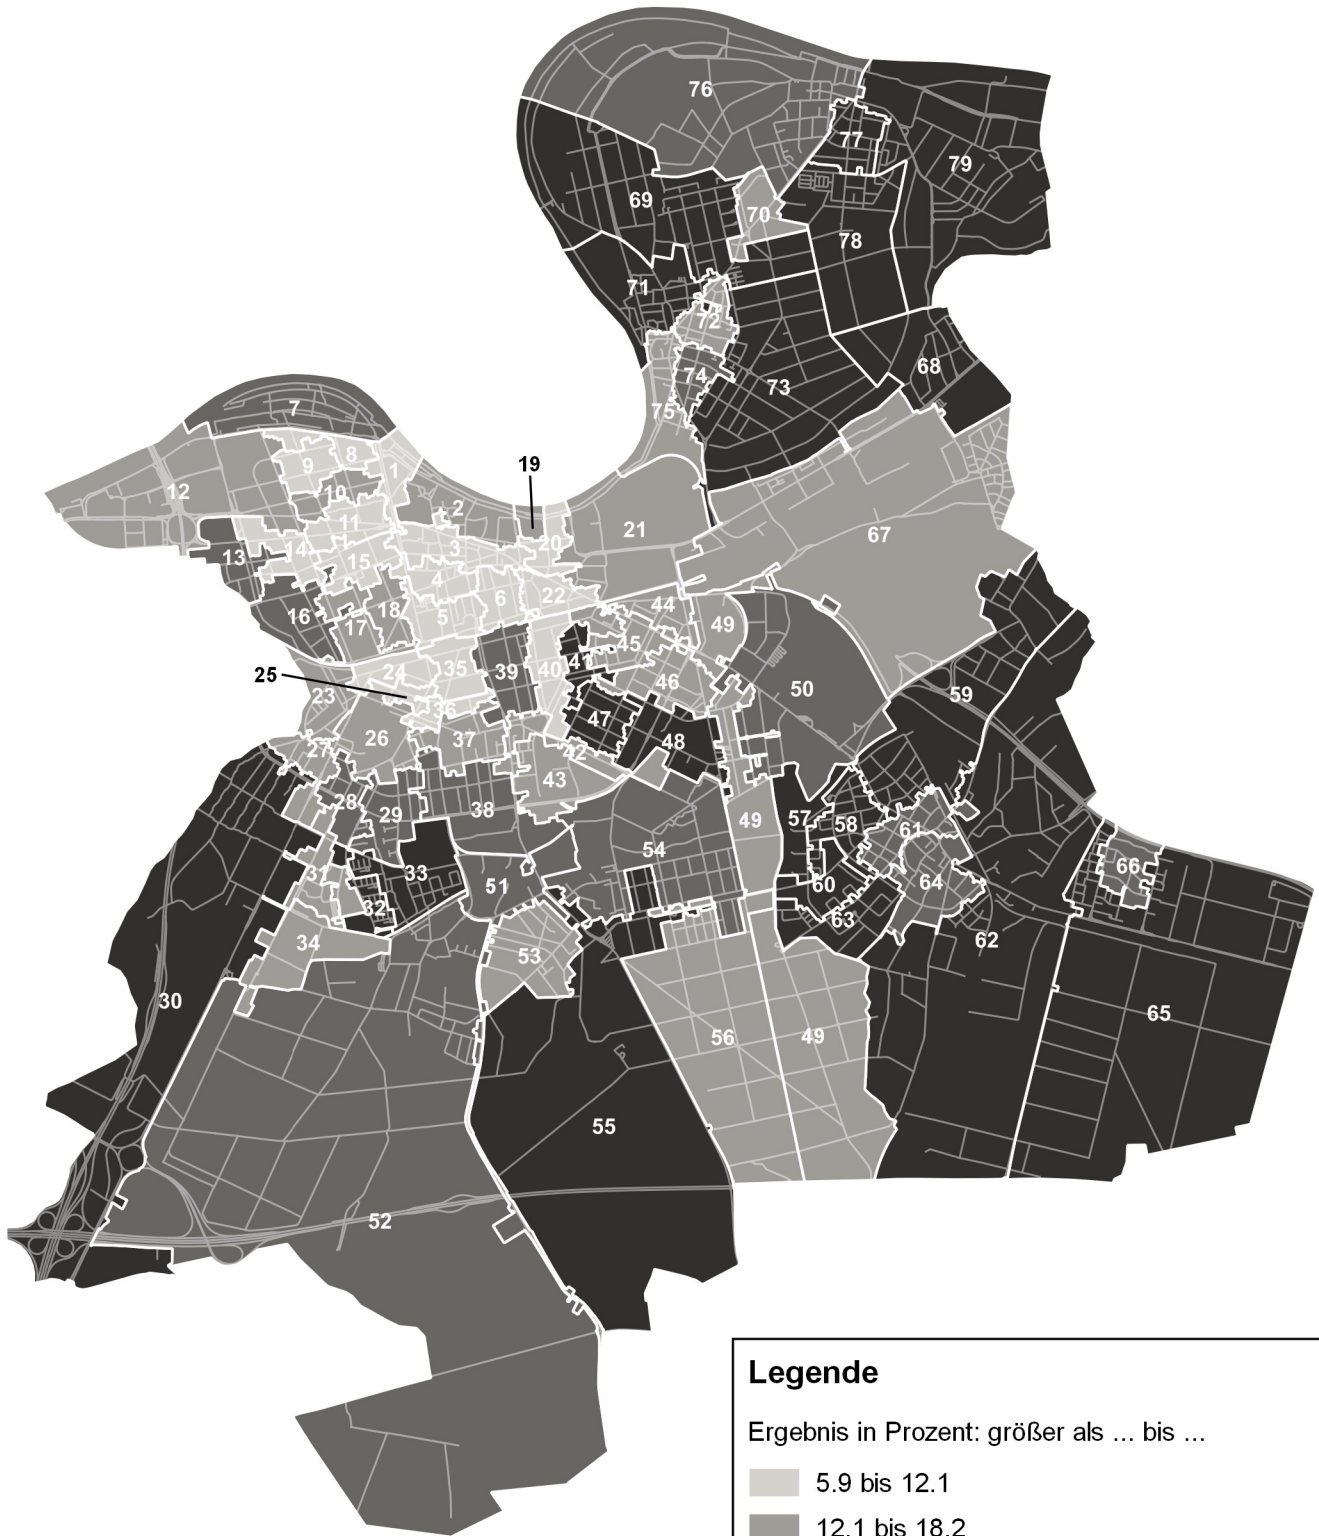

Legende

Ergebnis in Prozent: größer als ... bis ...

- 5.9 bis 12.1
- 12.1 bis 18.2
- 18.2 bis 24.4
- 24.4 bis 30.5

Briefwahl nicht berücksichtigt; 81.2 – Statistik und Wahlen