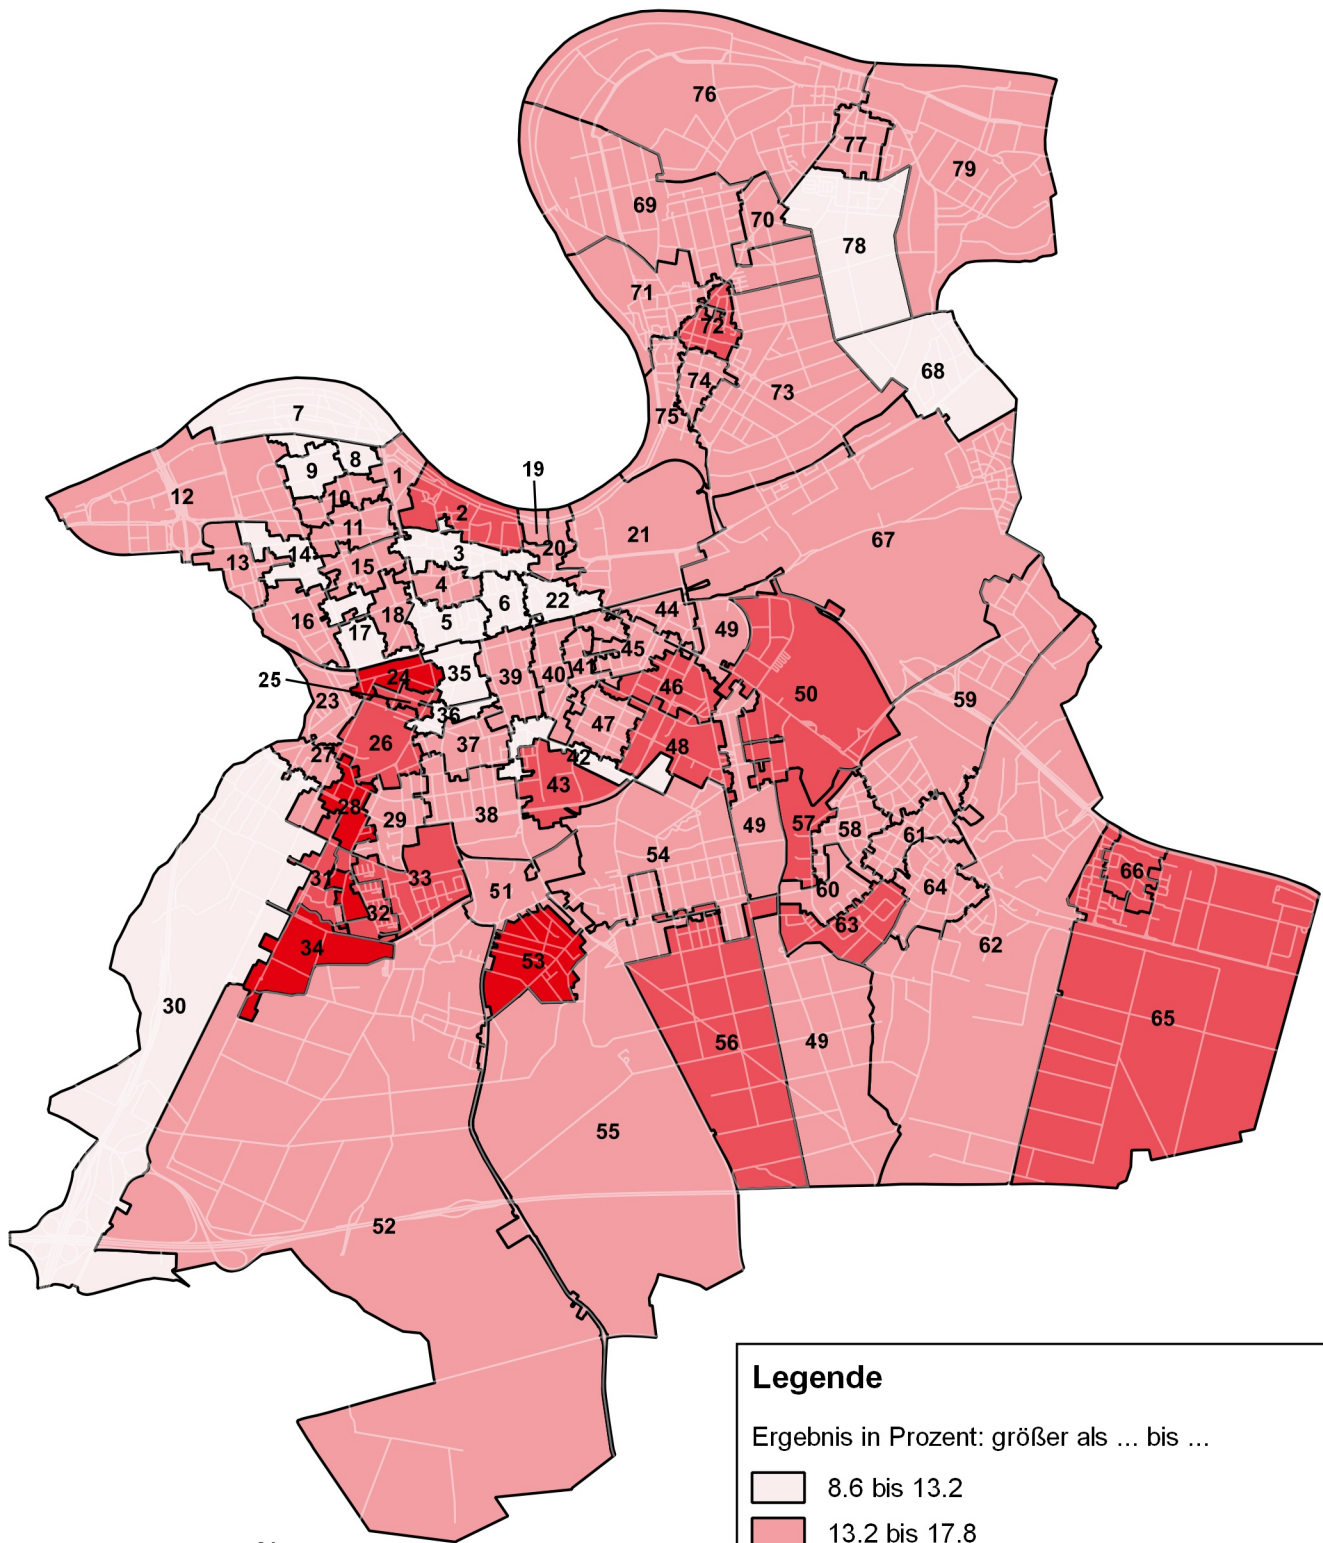

Europawahl 2019 in Offenbach am Main

Ergebnis SPD

0 1000 2000 3000 m

Legende

Ergebnis in Prozent: größer als ... bis ...

- 8.6 bis 13.2
- 13.2 bis 17.8
- 17.8 bis 22.3
- 22.3 bis 26.9

Briefwahl nicht berücksichtigt; 81.2 – Statistik und Wahlen