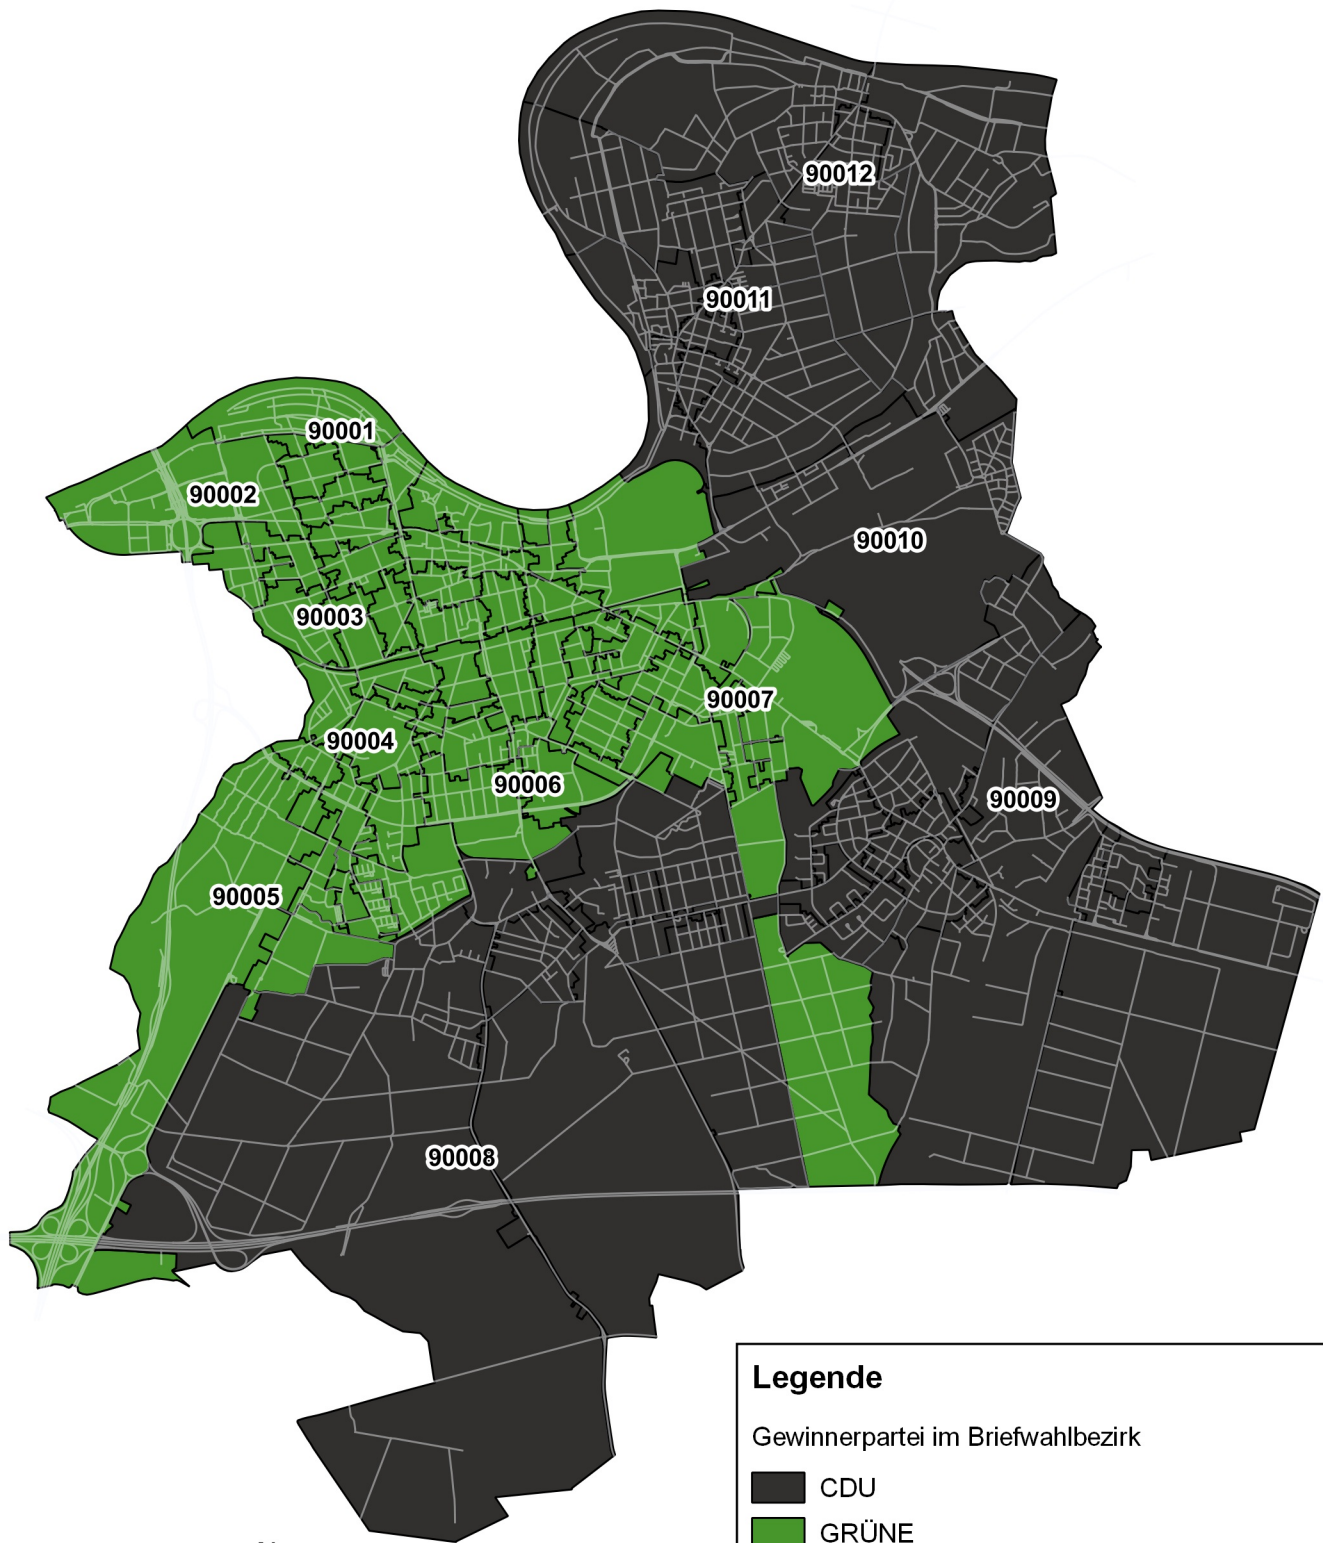

Europawahl 2019 in Offenbach am Main

Parteienmehrheit im Briefwahlbezirk - Urnen- und Briefwahlergebnis kumuliert

0 1000 2000 3000 m

Legende

Gewinnerpartei im Briefwahlbezirk

- CDU
- GRÜNE