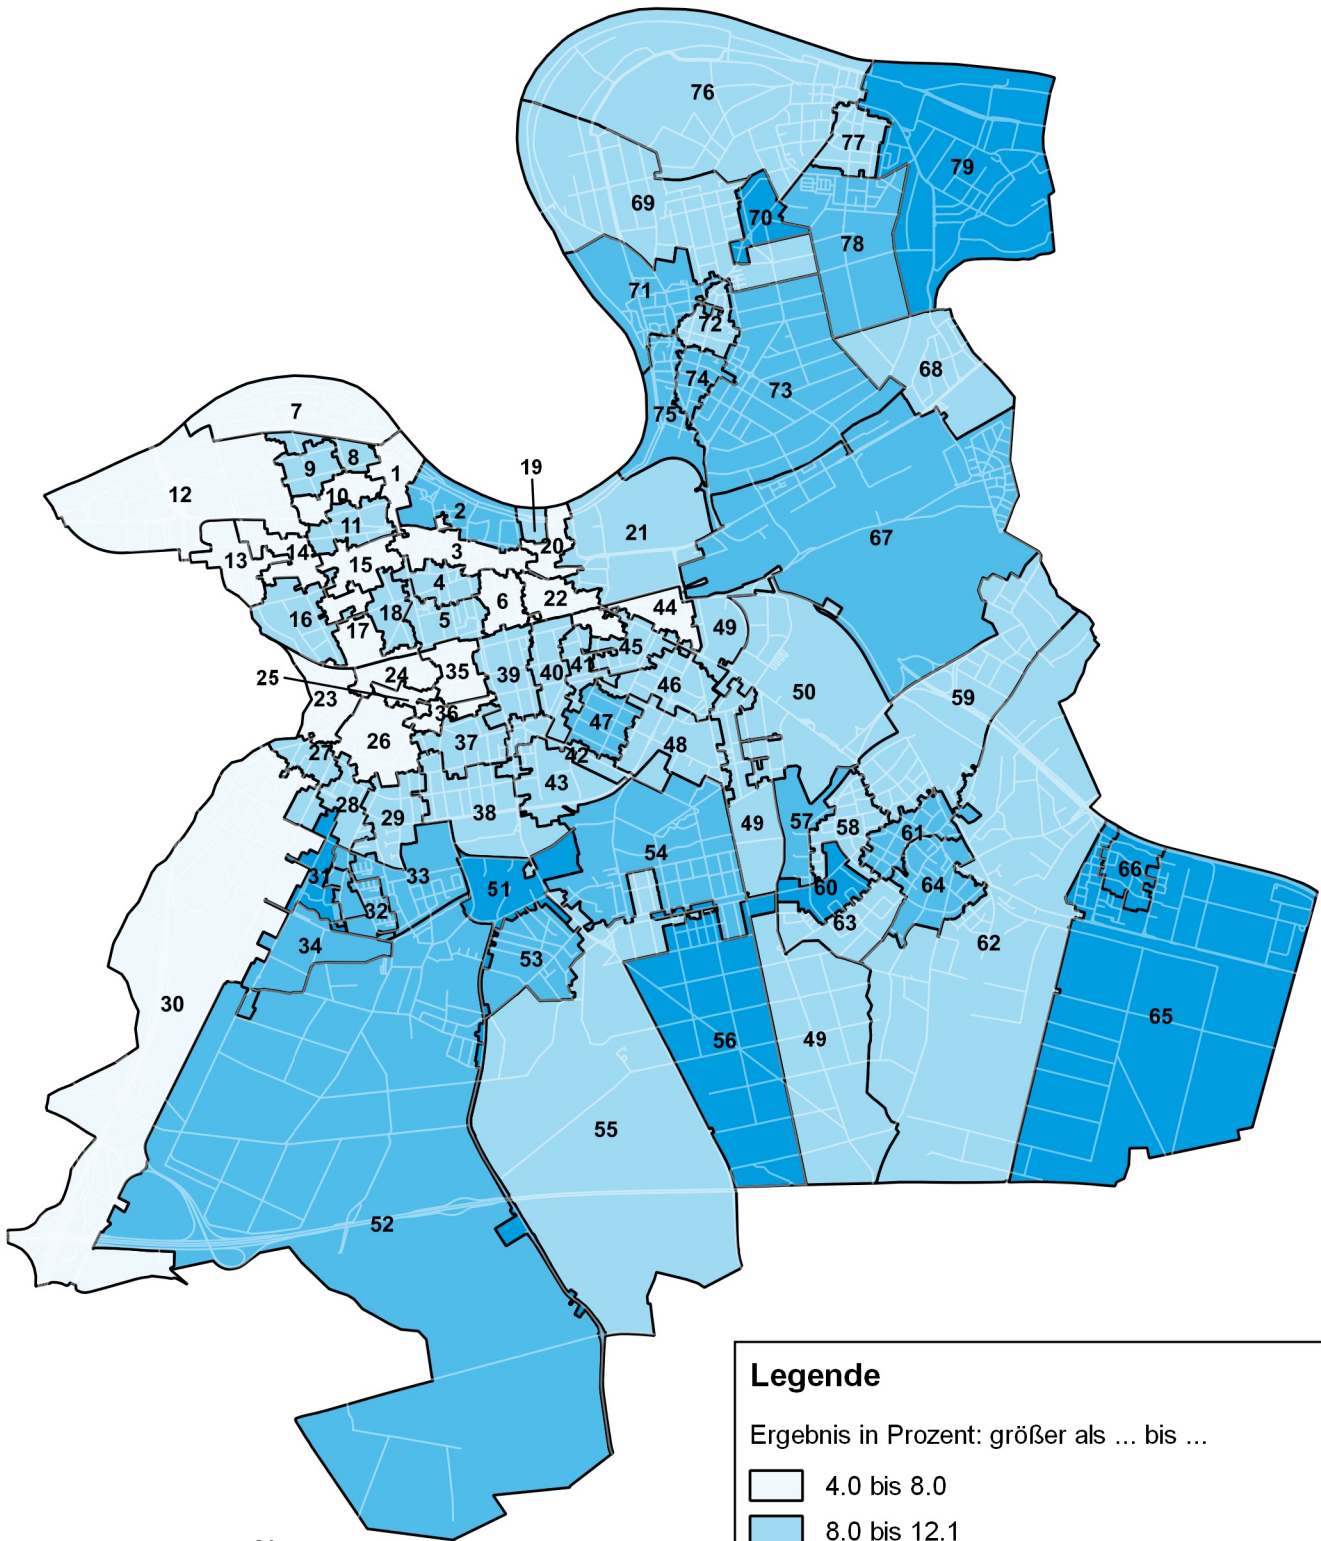

Europawahl 2019 in Offenbach am Main

Ergebnis AfD

Legende

Ergebnis in Prozent: größer als ... bis ...

	4.0 bis 8.0
	8.0 bis 12.1
	12.1 bis 16.1
	16.1 bis 20.1

Briefwahl nicht berücksichtigt; 81.2 – Statistik und Wahlen