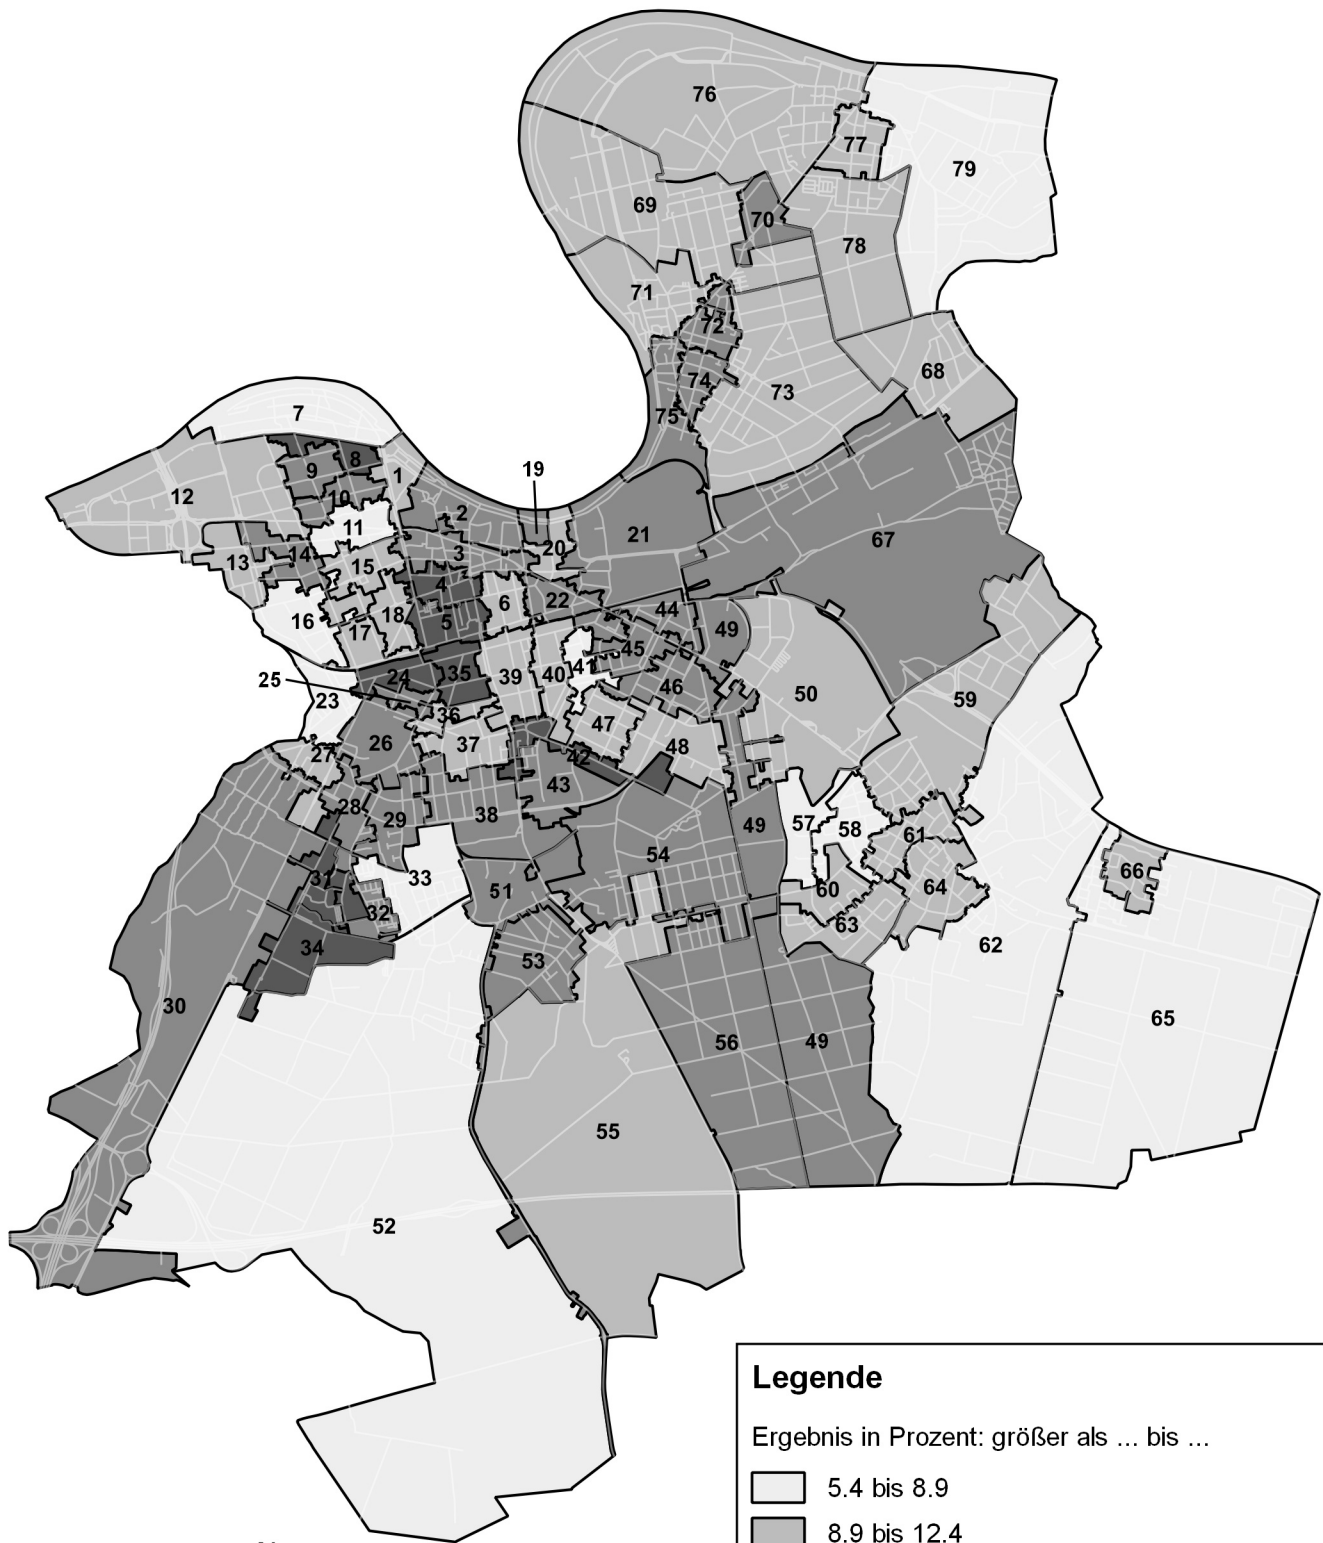

Europawahl 2019 in Offenbach am Main

Ergebnis Sonstige Parteien

0 1000 2000 3000 m

Legende

Ergebnis in Prozent: größer als ... bis ...

- 5.4 bis 8.9
- 8.9 bis 12.4
- 12.4 bis 15.9
- 15.9 bis 19.4

Briefwahl nicht berücksichtigt; 81.2 – Statistik und Wahlen

Endgültiges Endergebnis der 9. Europawahl am 26.05.2019

Ergebnis aufgeteilt nach Wahlbezirken - Stimmen absolut -

Wahlbezirk	Wahllokal	Wahlb. insg.	Wähler davon mit Wahlsch.	ungültige Stimmen	gültige Stimmen	CDU	SPD	GRÜNE	AfD	DIE LINKE	FDP	PIRATEN	Tierschutzpartei
1	Gewerblich-technische Schule	680	203	-	203	16	28	76	12	27	5	2	3
2	Gewerblich-technische Schule	864	302	-	301	43	54	80	37	20	14	2	3
3	Gewerblich-technische Schule	637	225	1	222	18	27	74	14	30	7	4	4
4	Eichendorffschule	594	212	-	211	21	32	50	21	29	5	3	2
5	Eichendorffschule	966	324	1	321	33	30	85	33	47	9	7	5
6	Eichendorffschule	1 022	401	-	398	27	47	149	27	56	14	5	5
7	Hafenschule	946	453	-	453	84	52	167	18	24	45	3	2
8	Hafenschule	901	292	2	289	27	37	289	32	30	84	6	3
9	Schillerschule	981	318	-	317	33	40	99	30	34	14	1	6
10	Goetheschule	929	328	-	325	40	43	325	102	21	43	21	4
11	Goetheschule	1 087	465	-	460	48	74	155	38	56	15	6	6
12	Schillerschule	1 161	438	5	433	67	62	136	19	59	20	1	2
13	Schillerschule	620	227	-	226	60	42	60	42	12	23	15	2
14	Schillerschule	1 002	398	-	396	39	52	138	26	49	18	9	8
15	Goetheschule	954	365	-	364	42	53	130	24	32	22	3	2
16	Leibnizschule	698	358	-	357	82	47	106	29	20	34	5	4
17	Leibnizschule	1 028	418	2	417	61	50	161	29	35	26	6	5
18	Leibnizschule	845	269	1	269	33	42	75	25	35	15	5	3
19	Mathildenschule	626	193	-	192	29	29	51	21	16	11	6	2
20	Mathildenschule	610	191	-	188	19	32	55	15	26	5	3	2
21	Mathildenschule	1 088	386	-	380	52	63	93	33	56	12	4	8
22	Mathildenschule	901	378	1	375	22	43	142	27	51	11	6	2
23	Leibnizschule	848	395	4	393	66	54	152	26	33	27	3	5
24	Leibnizschule	659	196	-	192	17	43	52	8	22	5	2	2
25	Leibnizschule	658	193	1	187	19	35	63	13	20	4	4	-
26	Beethovenschule	522	229	-	226	35	42	65	14	25	10	2	7
27	Beethovenschule	743	230	4	230	30	37	71	23	18	15	2	4
28	Beethovenschule	590	211	-	208	41	56	43	17	17	6	1	3
29	Beethovenschule	1 057	351	-	342	71	58	88	35	25	14	2	4
30	Beethovenschule	1 063	378	-	377	93	44	100	30	17	33	6	5
31	Lauterbornschule	793	212	-	207	36	40	28	35	26	5	3	-
32	Lauterbornschule	563	151	-	150	41	33	18	18	23	2	1	1
33	Lauterbornschule	891	328	-	318	92	63	51	42	21	20	4	2
34	Lauterbornschule	651	122	-	120	15	29	20	19	11	4	-	4
35	Albert-Schweitzer-Schule	778	291	-	290	21	31	95	18	42	13	4	5
36	Albert-Schweitzer-Schule	690	295	-	292	25	36	118	21	31	12	2	3
37	Albert-Schweitzer-Schule	1 021	421	2	413	63	63	123	40	39	16	6	5
38	Humboldtschule	964	385	3	383	82	58	95	38	27	16	6	5
39	Albert-Schweitzer-Schule	921	352	3	347	72	52	90	31	24	24	4	8
40	Bachschule	656	269	3	263	28	40	91	31	22	13	3	2
41	Bachschule	535	213	1	213	52	34	213	53	15	16	1	1
42	Albert-Schweitzer-Schule	625	202	-	197	34	21	56	23	23	11	5	9
43	Humboldtschule	1 140	352	-	344	57	75	96	34	16	10	6	4
44	Bachschule	804	242	-	237	31	42	61	17	28	16	4	4
45	Bachschule	894	326	-	323	48	55	85	32	32	13	1	2