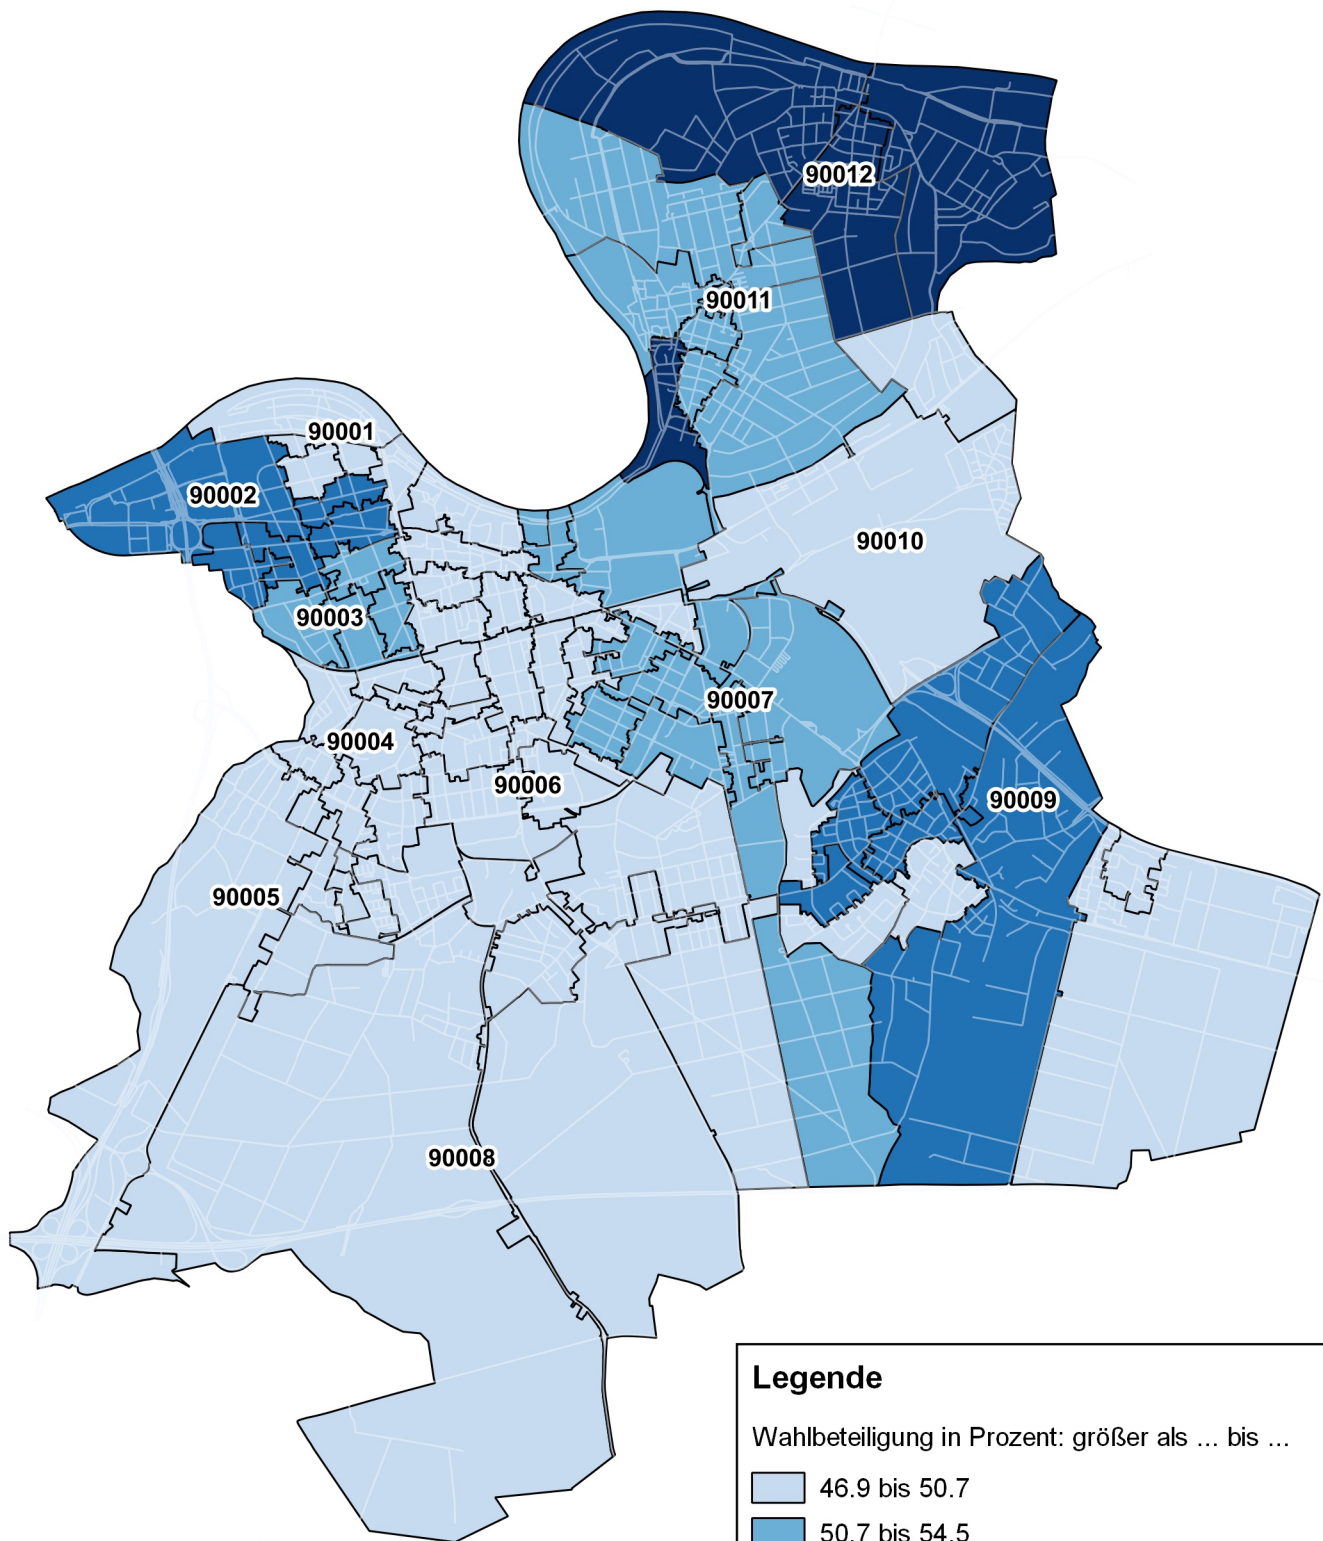

Europawahl 2019 in Offenbach am Main

Wahlbeteiligung auf Ebene der Briefwahlbezirke - kumuliert aus Urnen- und Briefwahlbezirken

0 1000 2000 3000 m

Legende

Wahlbeteiligung in Prozent: größer als ... bis ...

- 46.9 bis 50.7
- 50.7 bis 54.5
- 54.5 bis 58.3
- 58.3 bis 62.1