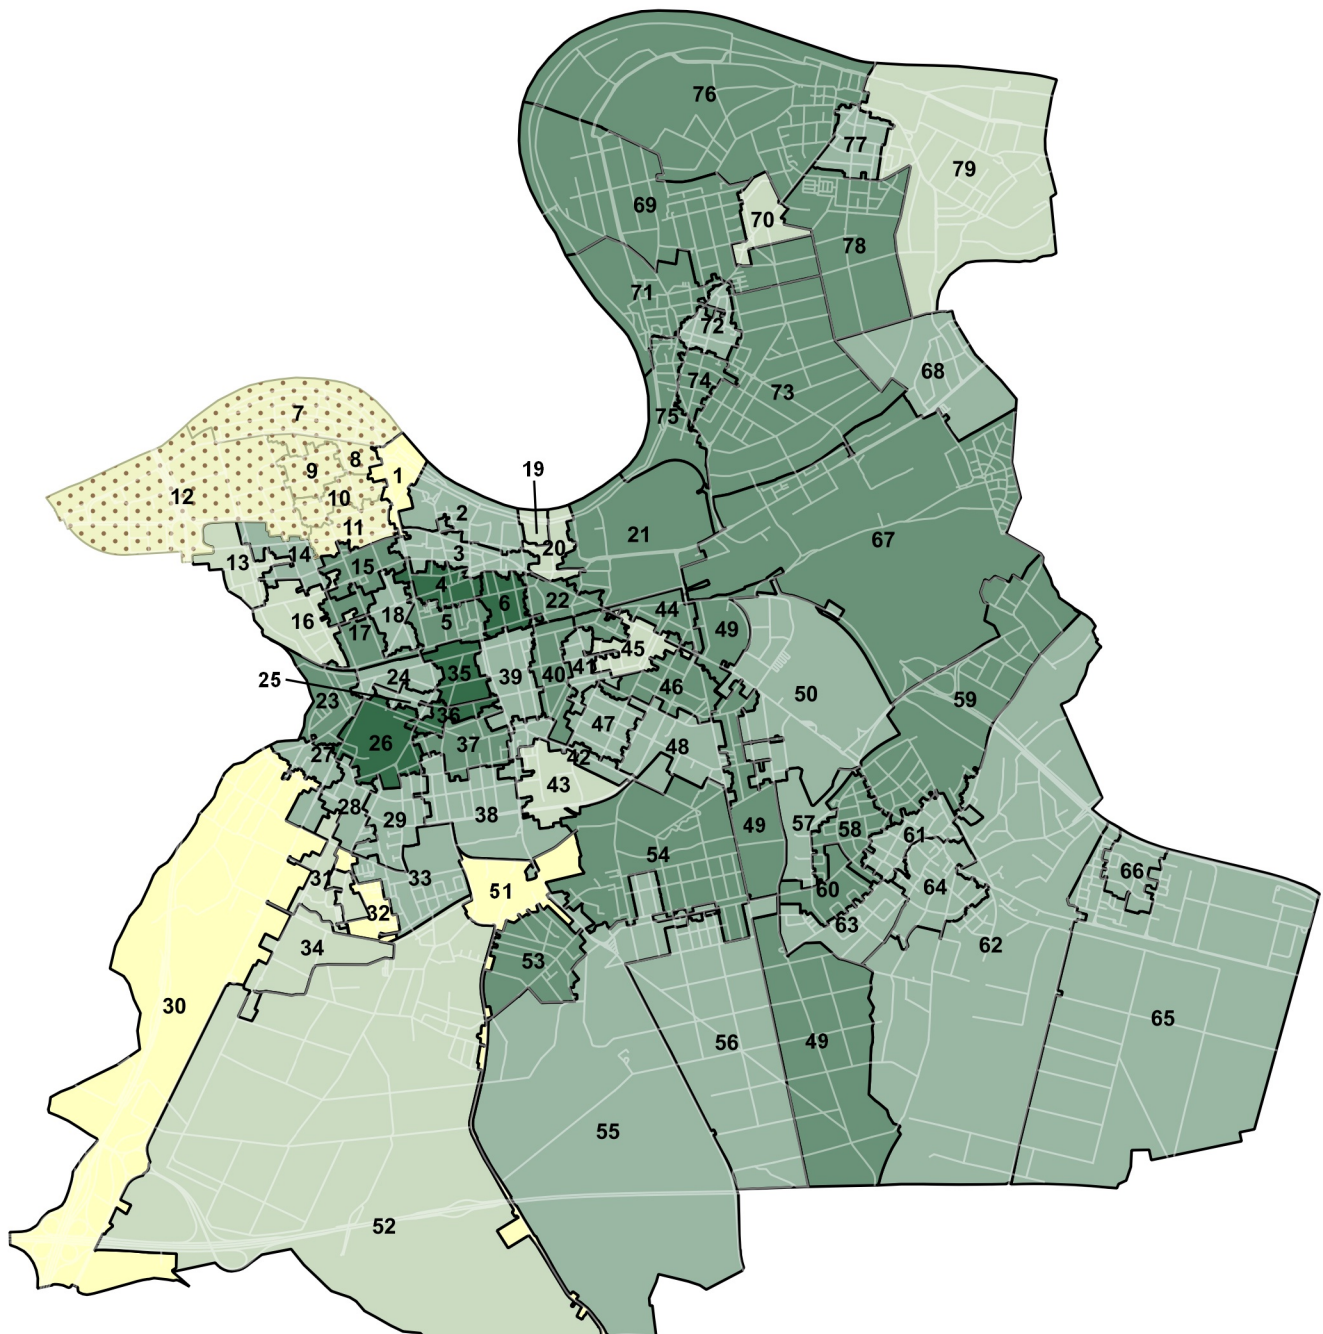

Mai 2019, letzte Bearbeitung Juni 2019

Nachdruck ist mit Quellenangabe gestattet

Europawahl 2019 in Offenbach am Main

Wahlbeteiligung in den Wahlbezirken

Legende

Wahlbeteiligung in Prozent: größer als ... bis ...

0 1000 2000 3000 m

Legende

Differenz in Prozentpunkten: größer als ... bis ...

-1.1 bis 2.6

2.6 bis 6.4

6.4 bis 10.1

10.1 bis 13.9

13.9 bis 17.7