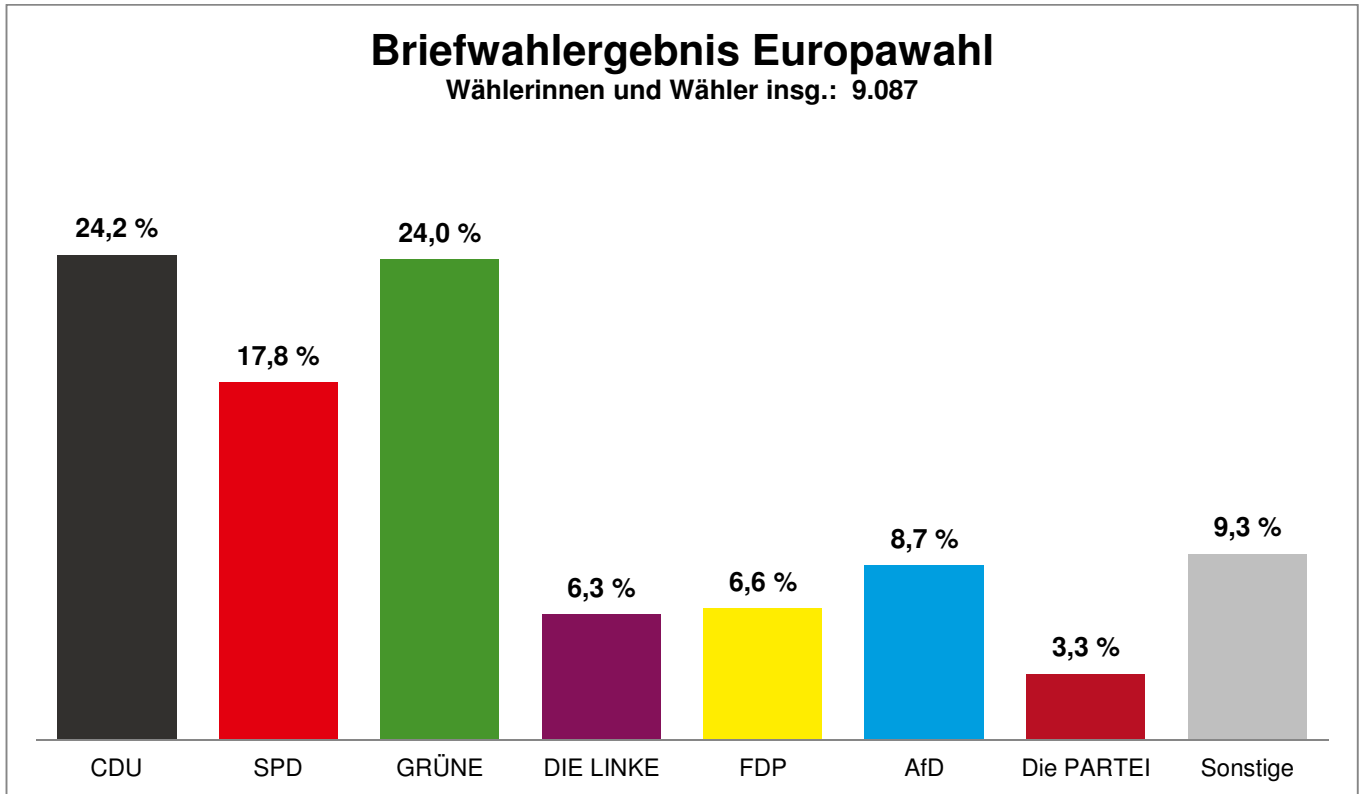

Briefwahlergebnis Europawahl in Offenbach am Main: endgültiges Endergebnis der Wahl vom 26.05.2019

Quelle: PC-Wahl , Wahlamt Offenbach