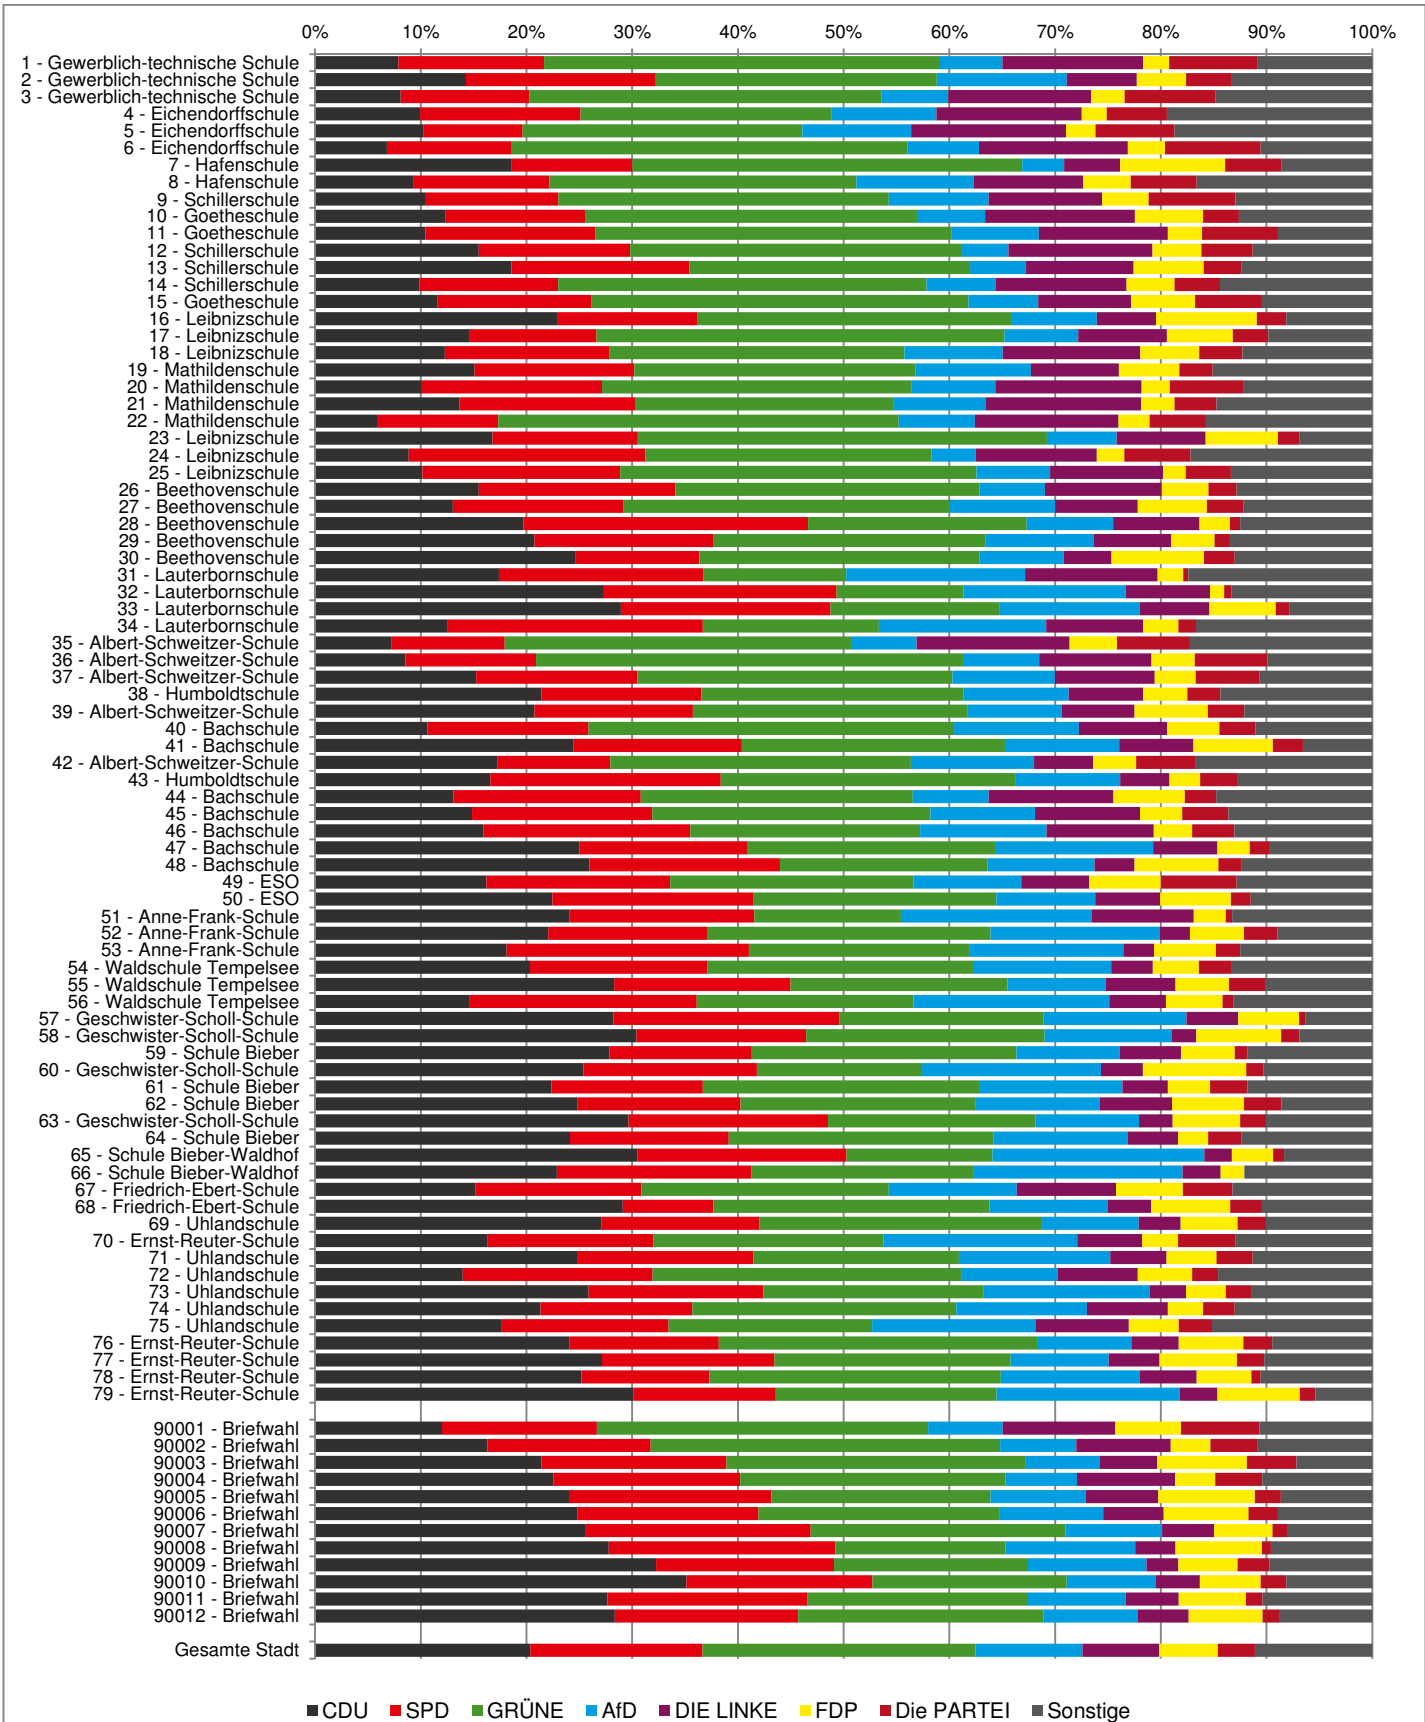

Europawahl 2019 in Offenbach am Main

Prozentuale Stimmenverteilung

Quelle: PC-Wahl, Wahlamt Offenbach