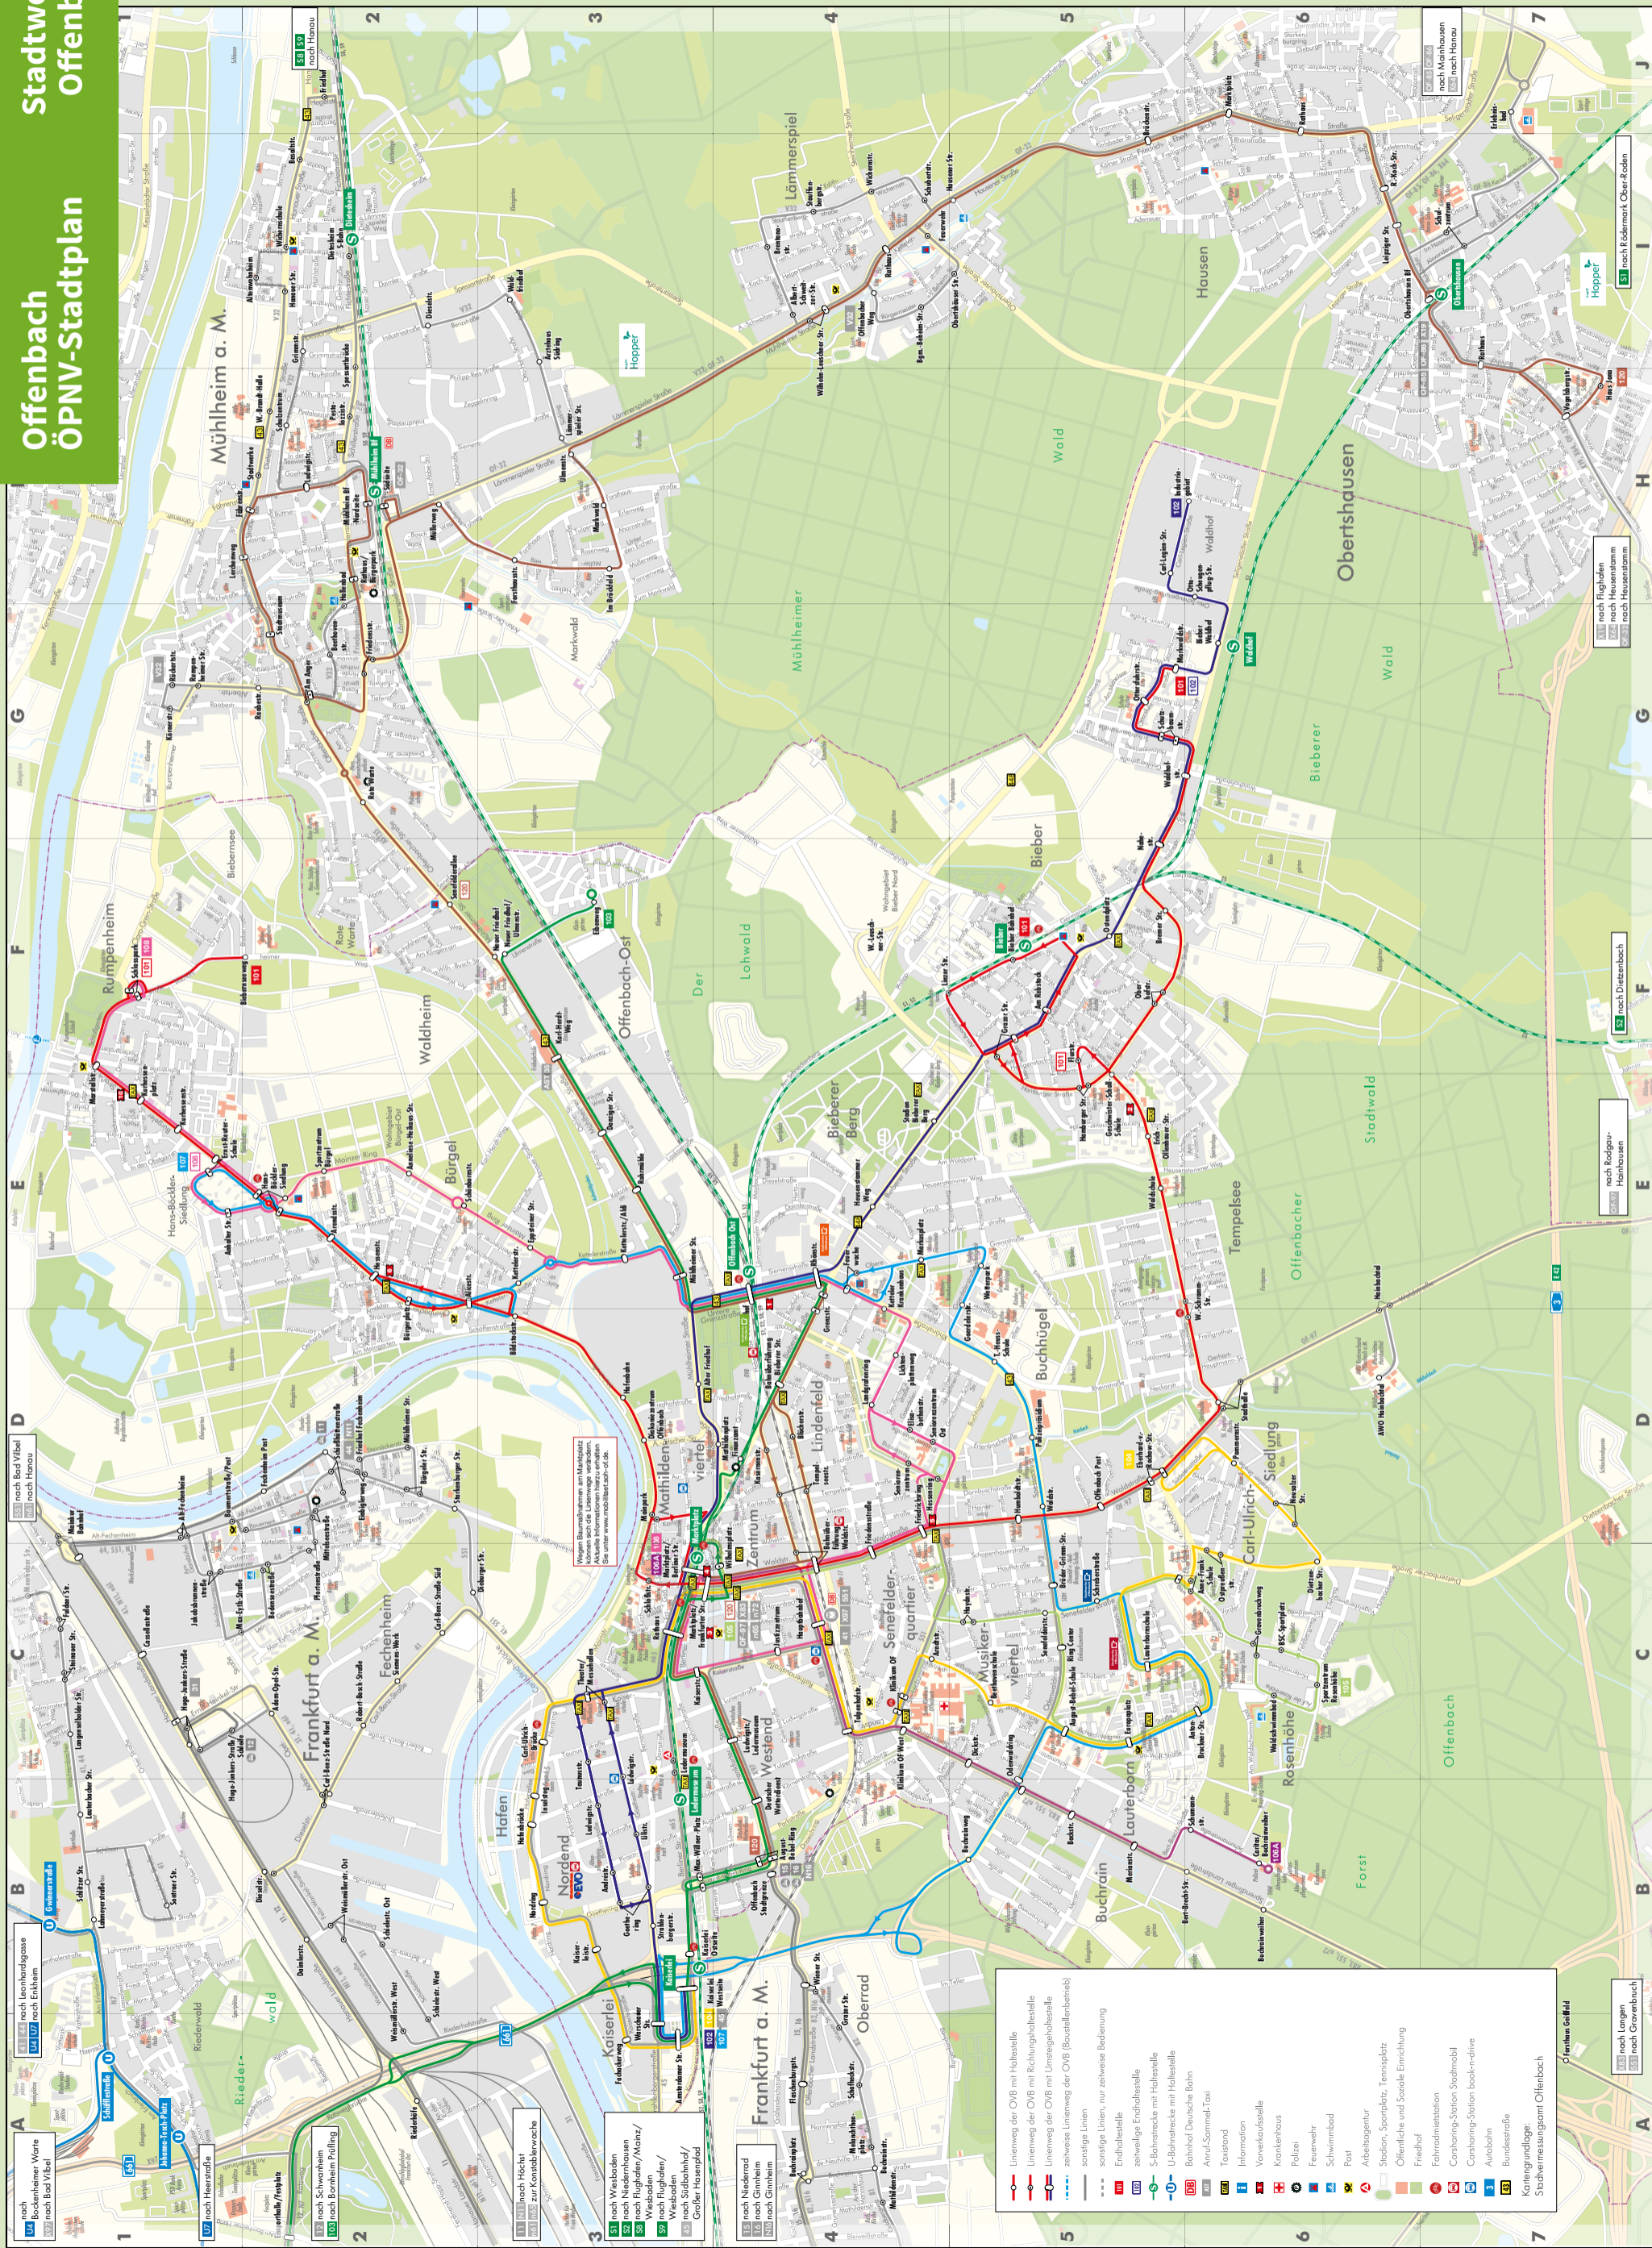

Stadtwerke
Offenbach

Offenbach
ÖPNV-Stadtplan

Ein
Offenbach
am Main

gültig ab 10.12.2023

Linienweg der ÖVB mit Haltestelle
 Linienweg der ÖVB mit Richtinghaltestelle
 Linienweg der ÖVB mit Umsteigehaltestelle
 zehnwöchige Linienweg der ÖVB (Baustellenbetrieb)
 sonstige Linien
 Endhaltestelle
 zehnwöchige Endhaltestelle
 S-Bahnstecke mit Haltestelle
 U-Bahnstecke mit Haltestelle
 Bahnhöfe Deutsche Bahn
 Arriva-Sammel-Taxi
 TaxiStand
 Information
 Vorverkaufsstelle
 Kassenhaus
 Polizei
 Feuerwehr
 Schwimmbad
 Post
 Arbeitsagentur
 Stadion, Sportplatz, Tennisplatz
 Öffentliche und Soziale Einrichtung
 Friedhof
 Fahrmotivation
 Carsharing-Station Stadtmobil
 Carsharing-Station book-me-drive
 Autobaum
 Bundesstraße
 Kreisringanlage
 Suchmaschinenraum Offenbach
 Offenbach Ostfeld