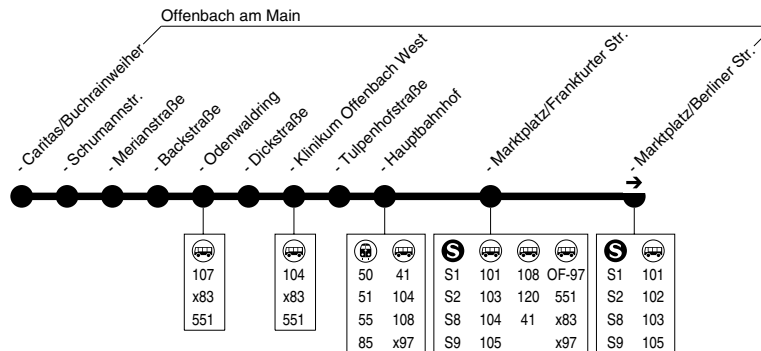

106A

OF-106A

Caritas/Buchrainweiher → Klinikum OF → Hauptbahnhof → Marktplatz

Stadtwerke
Offenbach

Montag - Freitag

Lauterborn Caritas/Buchrainweiher	6.02	6.42	10.02	12.02	13.17	14.17	15.17	17.17	21.17	22.17
- Schumannstraße	6.03	6.43	10.03	12.03	13.18	14.18	15.18	17.18	21.18	22.18
- Merianstraße	6.05	6.45	10.05	12.05	13.20	14.20	15.20	17.20	21.20	22.20
- Backstraße	6.06	6.46	10.06	12.06	13.21	14.21	15.21	17.21	21.21	22.21
- Odenwaldring	6.07	6.47	10.07	12.07	13.22	14.22	15.22	17.22	21.22	22.22
Musikerviertel Dickstraße	6.08	6.48	10.08	12.08	13.23	14.23	15.23	17.23	21.23	22.23
- Klinikum Offenbach West	6.09	6.49	10.09	12.09	13.24	14.24	15.24	17.24	21.24	22.24
Westend Tulpenhofstraße	6.11	6.51	10.11	12.11	13.26	14.26	15.26	17.26	21.26	22.26
Zentrum Hauptbahnhof	6.14	6.54	10.14	12.14	13.29	14.29	15.29	17.29	21.29	22.29
- Marktplatz/Frankfurter Straße	6.17	6.57	10.17	12.17	13.32	14.32	15.32	17.32	21.32	22.32
- Marktplatz/Berliner Straße	6.19	6.59	10.19	12.19	13.34	14.34	15.34	17.34	21.34	22.34