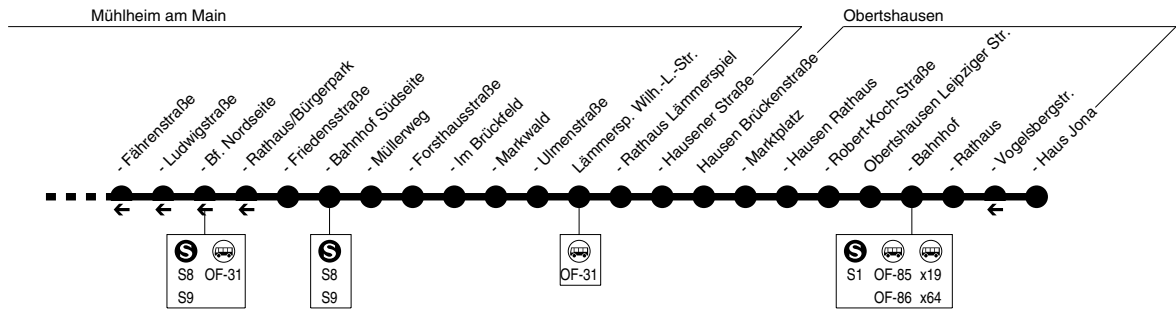

120

Wegen Baumaßnahmen in Obertshausen verkehrt die Buslinie 120 bis auf weiteres nur bis zur Haltestelle „Obertshausen Bahnhof“. Die Stationen „Rathaus“, „Vogelsbergstraße“ und „Haus Jona“ entfallen.

# OF-120 A.-B.-Ring → Marktpl. → Ostbf → Senef. Allee → Mühlh. → Lämmersp. → Hausen → Obertsh. Bf → Haus Jona