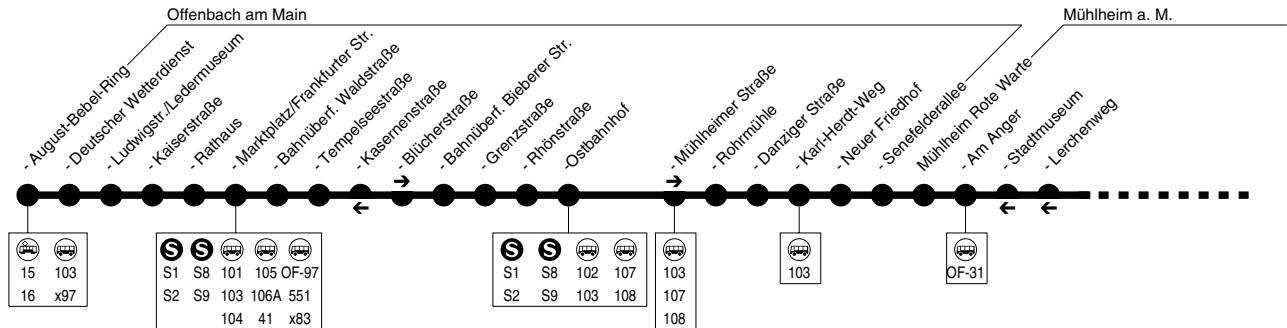

120

Wegen Baumaßnahmen in Obertshausen verkehrt die Buslinie 120 bis auf weiteres nur bis zur Haltestelle „Obertshausen Bahnhof“. Die Stationen „Rathaus“, „Vogelsbergstraße“ und „Haus Jona“ entfallen.

# OF-120 A.-B.-Ring → Marktpl. → Ostbf → Senef. Allee → Mühlh. → Lämmersp. → Hausen → Obertsh. Bf → Haus Jona