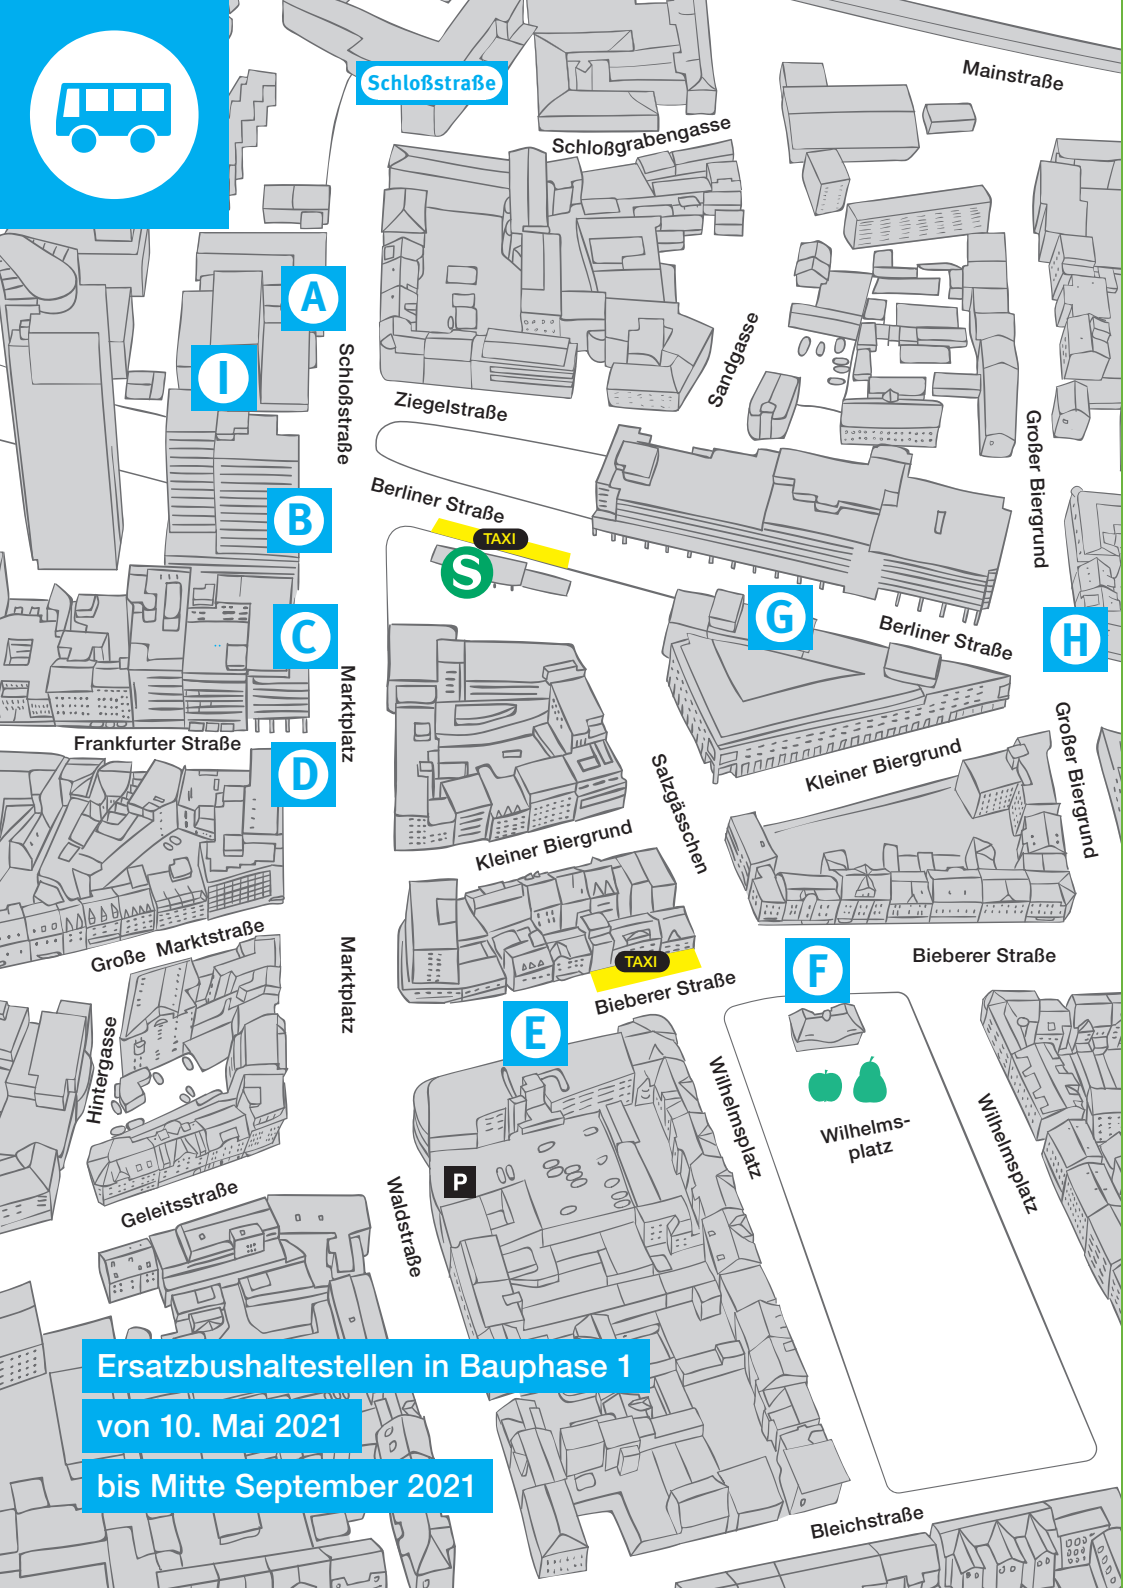

Bushaltestellen in Bauphase 1

Während des Marktplatz-Umbaus kommt es zu Verlegungen der Bushaltestellen.

Zur leichteren Orientierung erhalten alle Bussteige eine Buchstaben-Benennung von **A** bis **I**.

Die Ankunfts- und Abfahrtszeiten bleiben erhalten.

Marktplatz-Umbau bis Juni 2022

Der Umbau startete im April 2021 und dauert 14 Monate, acht weniger als ursprünglich geplant. Damit wir das schaffen, wird der Marktplatz von Mitte Mai 2021 bis Anfang März 2022 für den motorisierten Individualverkehr gesperrt. Durchfahren dürfen dann nur die Busse des Nahverkehrs, Taxis sowie der Lieferverkehr. Das Zentrum mit Einkaufsstraßen, Wilhelmsplatz und Parkhäusern erreichen Sie in dieser Zeit über weiträumig ausgeschilderte Umleitungsstrecken: Der Verkehr wird über die Kaiser-, Bismarck- und Waldstraße um den Marktplatz herum gelenkt.

Stand 05.2021
Änderungen vorbehalten.

Marktplatz Umbau / Bauphase 1

Hier fährt Ihr Bus.

Ersatzbushaltestellen
von Mai bis
September 2021

Offenbach
am Main

OF

Alle Infos auf

www.marktplatz-umbau.de

Ersatzbushaltestellen in Bauphase 1
 von 10. Mai 2021
 bis Mitte September 2021

Buslinien-Nr.	Richtung	Bussteig
101	Bieber	H C
	Rumpenheim	F
103	An den Eichen	B F
	Prüfling	H I
104	Bieber	C
	Kaiserlei	F
105	OF-Wilhelmsplatz	E
	Rosenhöhe	C
106	Caritas	H D
	Wetterpark	F
108	Kaiserlei	I
	(nur Ankunft)	G
120	Obertshausen Bahnhof	B F
	August-Bebel-Ring	H I
551	Gravenbruch	A
	Bad Vilbel	Schloßstraße
F41	Offenbach (Hbf.)	A
	Frankfurt (Main) Leonhardsgasse	Schloßstraße
OF 30	Hainhausen Bahnhof	B
	(nur Ankunft)	E
V10	Leibnizschule	H C
	Waldheim	E
V6	(nur Ankunft)	H
V05	(nur Ankunft)	E
V20	(nur Ankunft)	H
n65	Konstablerwache	I
n72	Isenburgzentrum Süd / Flughafen Terminal 2	C
X83	Langen	B
	(nur Ankunft)	E