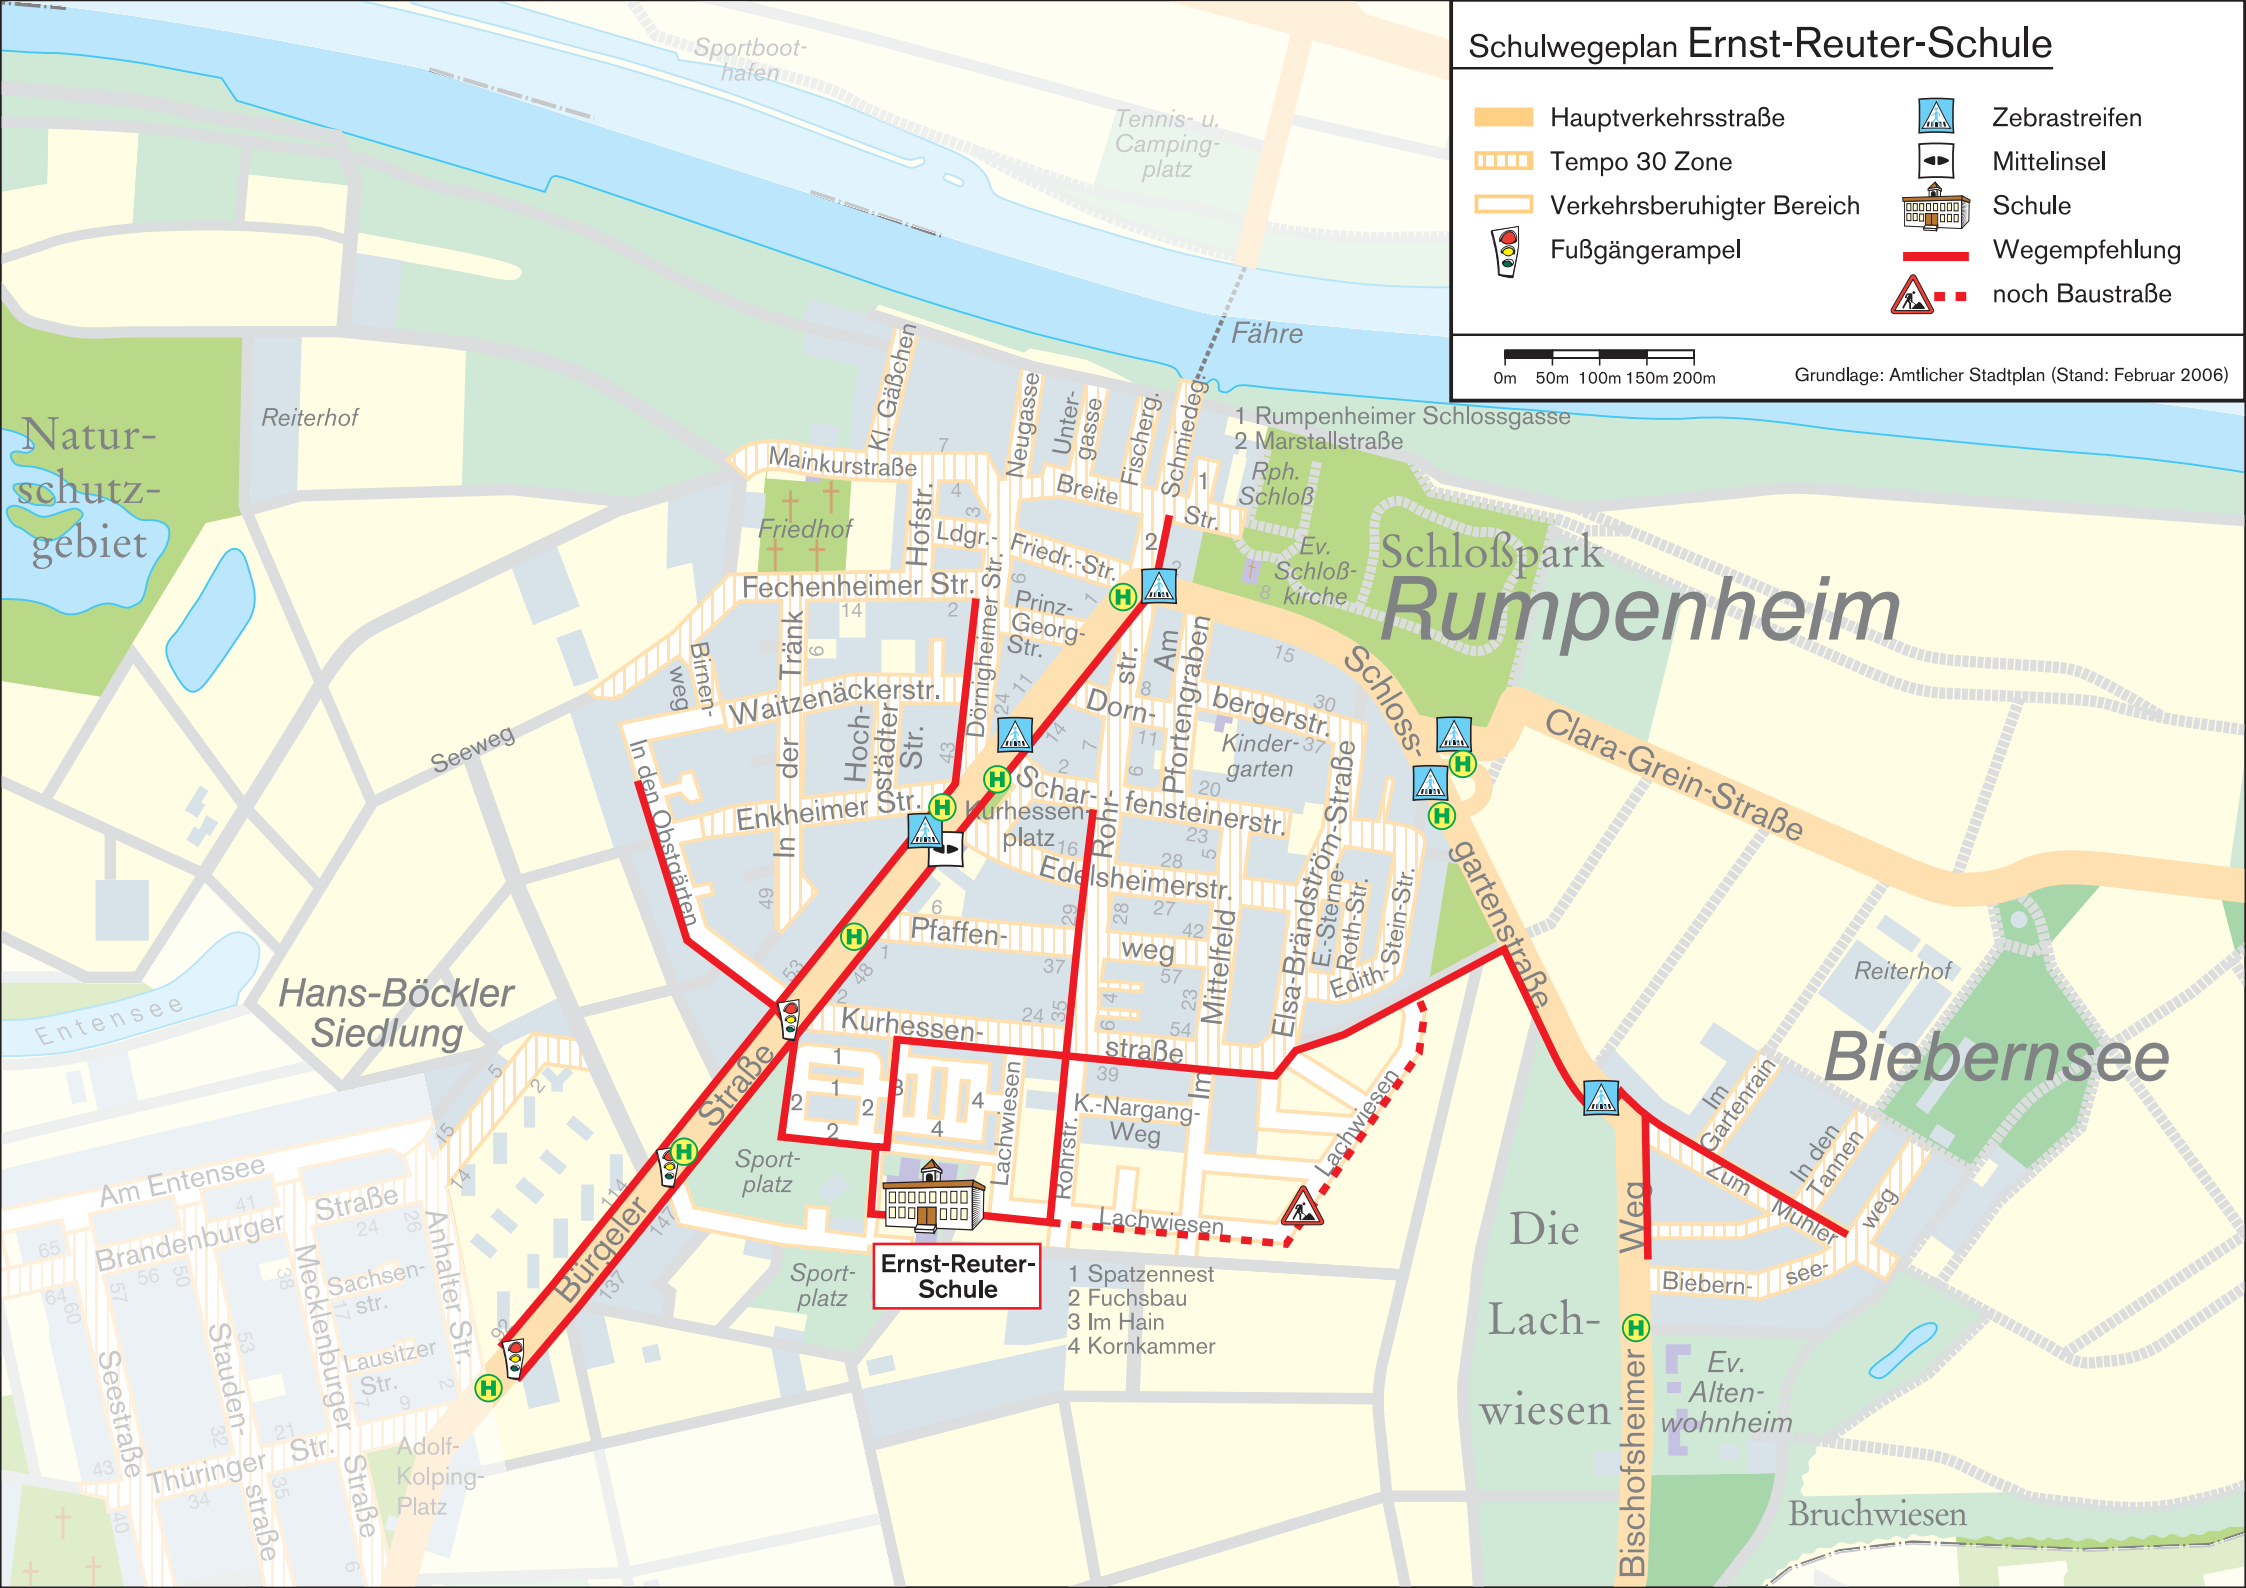

Schulwegeplan Ernst-Reuter-Schule

-  Hauptverkehrsstraße
-  Tempo 30 Zone
-  Verkehrsberuhigter Bereich
-  Fußgängerampel
-  Zebrastreifen
-  Mittelinsel
-  Schule
-  Wegempfehlung
-  noch Baustraße

Grundlage: Amtlicher Stadtplan (Stand: Februar 2006)

Ernst-Reuter-Schule

- 1 Spatzennest
- 2 Fuchsbau
- 3 Im Hain
- 4 Kornkammer

Schloßpark
Rumpenheim

Biebrnsee

Hans-Böckler
Siedlung

Natur-
schutz-
gebiet

Sportboot-
hafen

Tennis- u.
Camping-
platz

Fähre

- 1 Rumpenheimer Schlossgasse
- 2 Marstallstraße

Rph. Schloß

Ev. Schloß-
kirche

Schloß-
gartenstraße

Clara-Grein-Straße

Reiterhof

Die
Lach-
wiesen

Sportboot-
hafen

Tennis- u.
Camping-
platz

Fähre

- 1 Rumpenheimer Schlossgasse
- 2 Marstallstraße

Rph. Schloß

Ev. Schloß-
kirche

Schloß-
gartenstraße

Clara-Grein-Straße