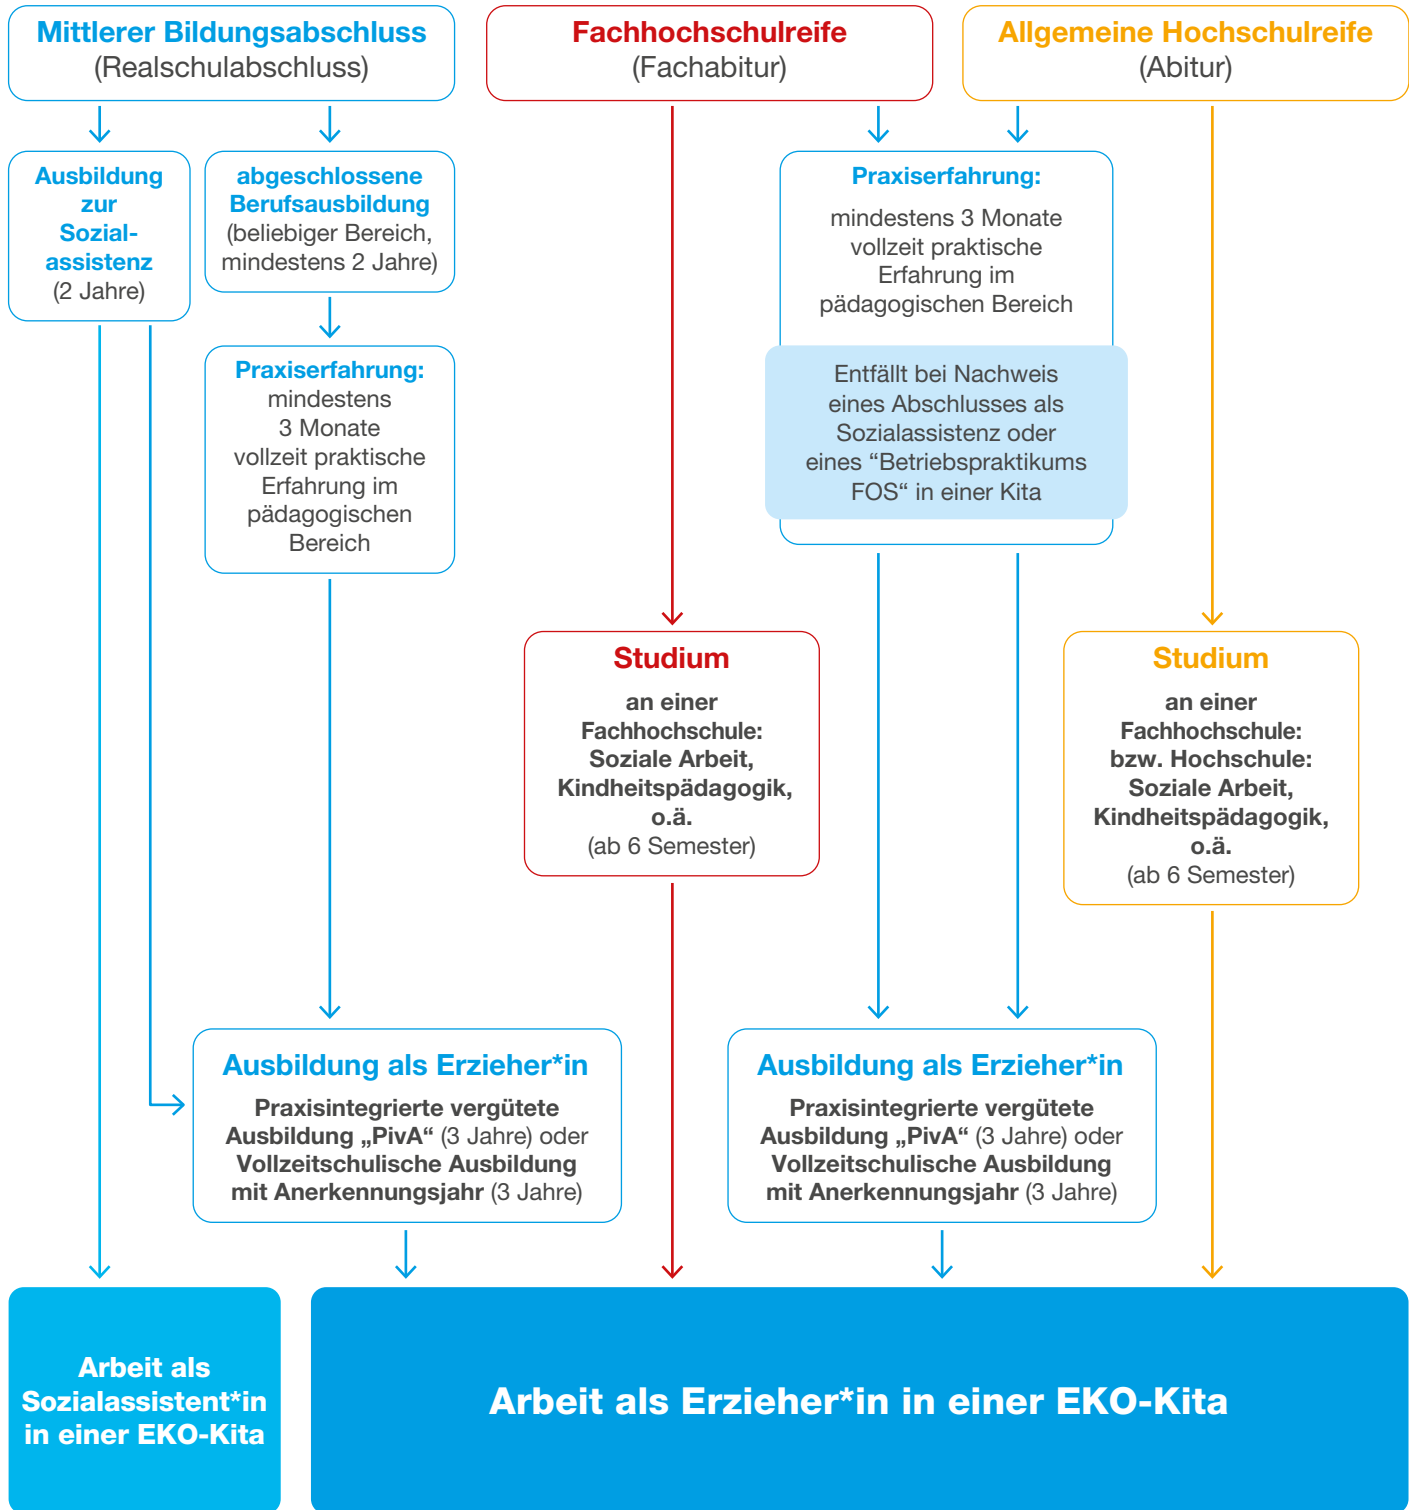

# Werde Erzieher\*in beim EKO!

## Wie kann ich eine Ausbildung zum\*zur Erzieher\*in machen?

Über die Zulassung zur Ausbildung entscheiden Fachschulen für Sozialwesen, von denen es auch im Rhein-Main-Gebiet mehrere gibt. Für die Praxisphasen der Ausbildung arbeiten die Fachschulen wiederum mit Ausbildungsbetrieben zusammen. Die Bewerbung für die Ausbildung zum\*zur Erzieher\*in muss immer im ersten Schritt über eine Fachschule erfolgen. Im zweiten Schritt müssen sich die Auszubildende nach erfolgter Zusage für einen Schulplatz noch bei einem Ausbildungsbetrieb bewerben, zum Beispiel bei uns, dem Eigenbetrieb Kindertagesstätten Offenbach (EKO).

Der EKO ist in Offenbach der Träger für die 29 städtischen Kitas, die im ganzen Stadtraum verteilt sind. Hier findet die Betreuung in Krippen (Kinder bis 3 Jahren), Kindergärten (Kinder von 3-6 Jahren) sowie Horten und Ganztagsklassen (Kinder von 6-10 Jahren) statt.