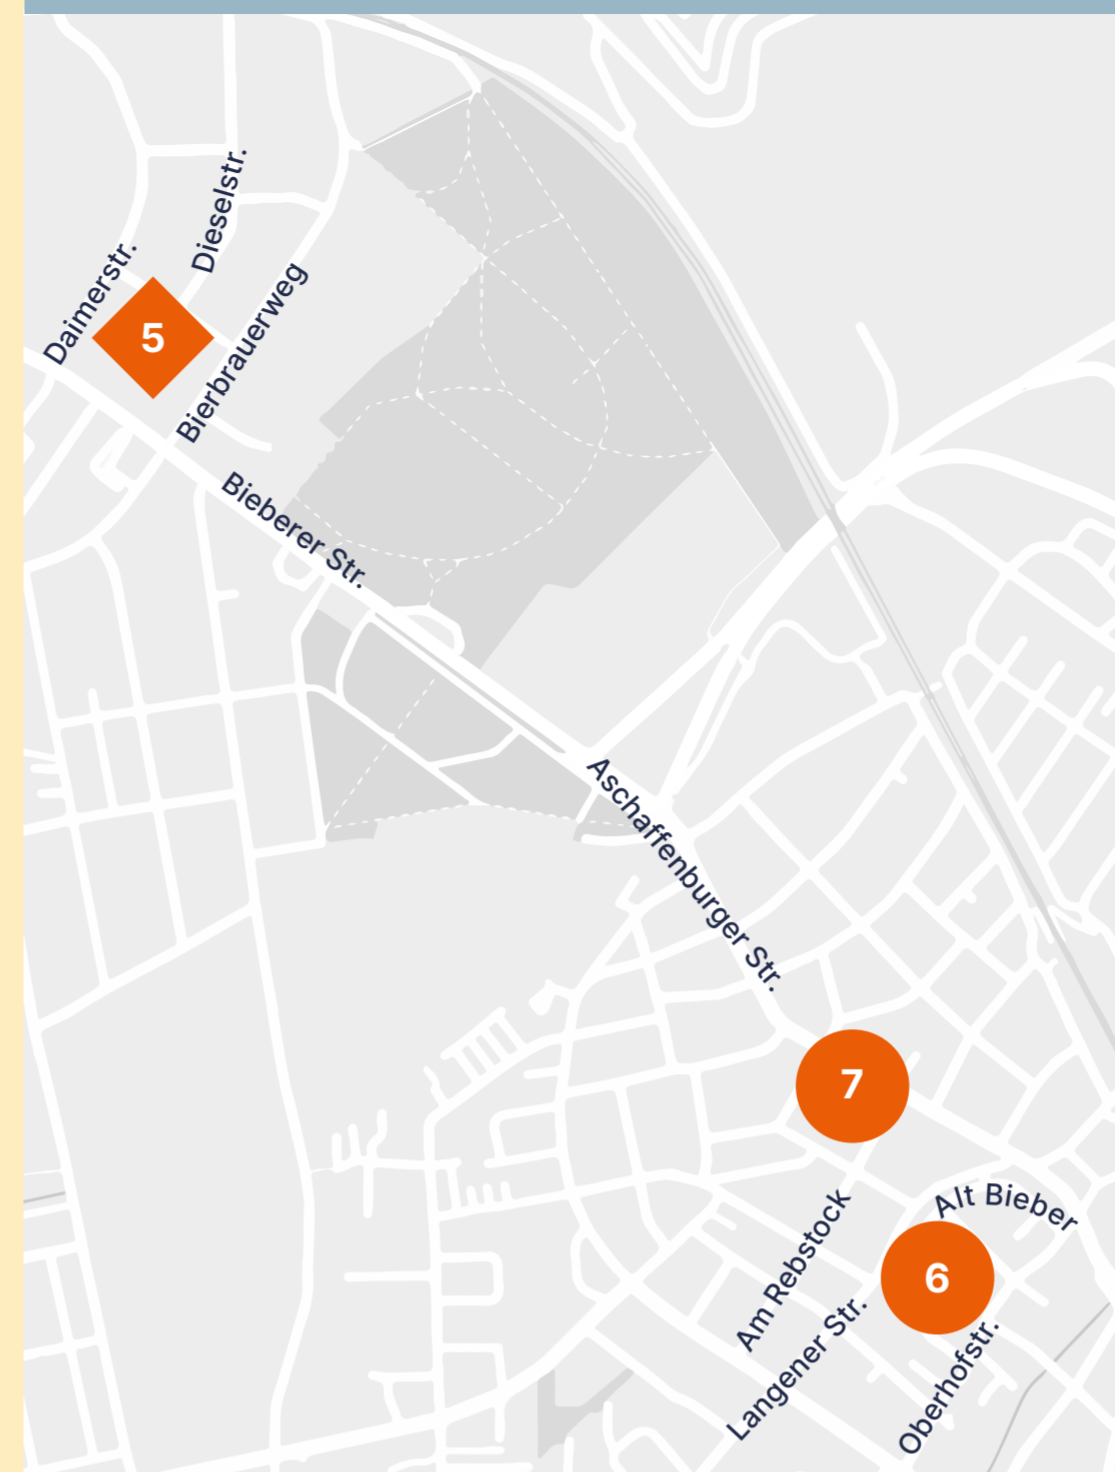

Offenbach, Bieber