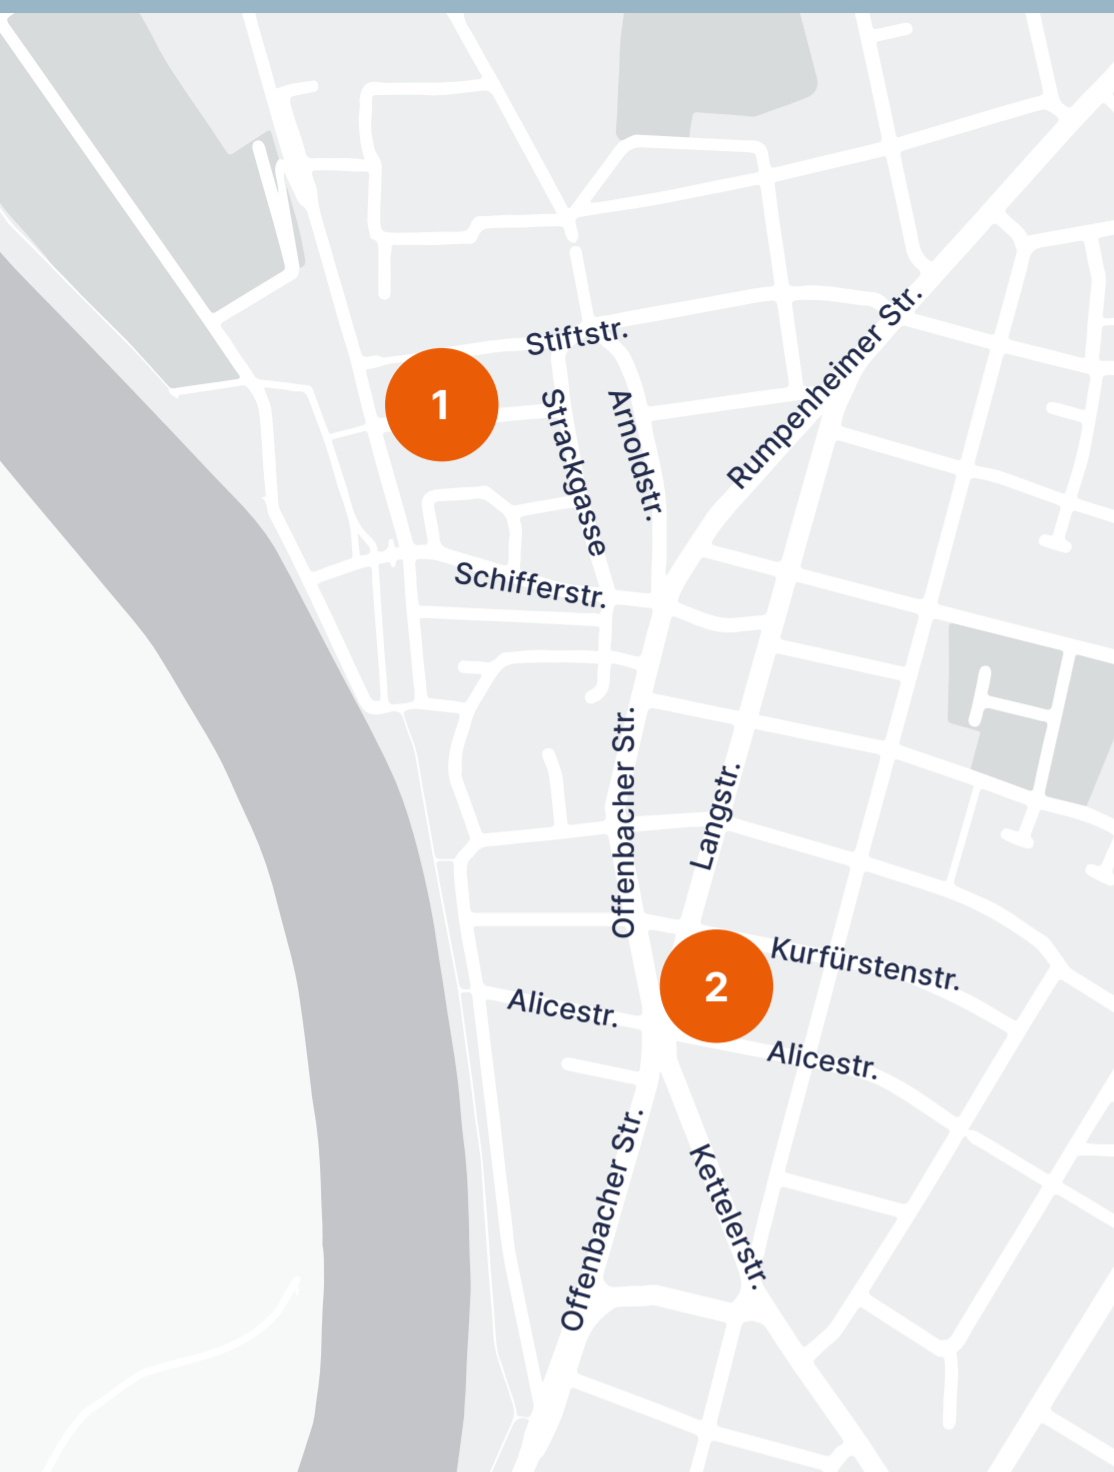

Offenbach, Bürgel