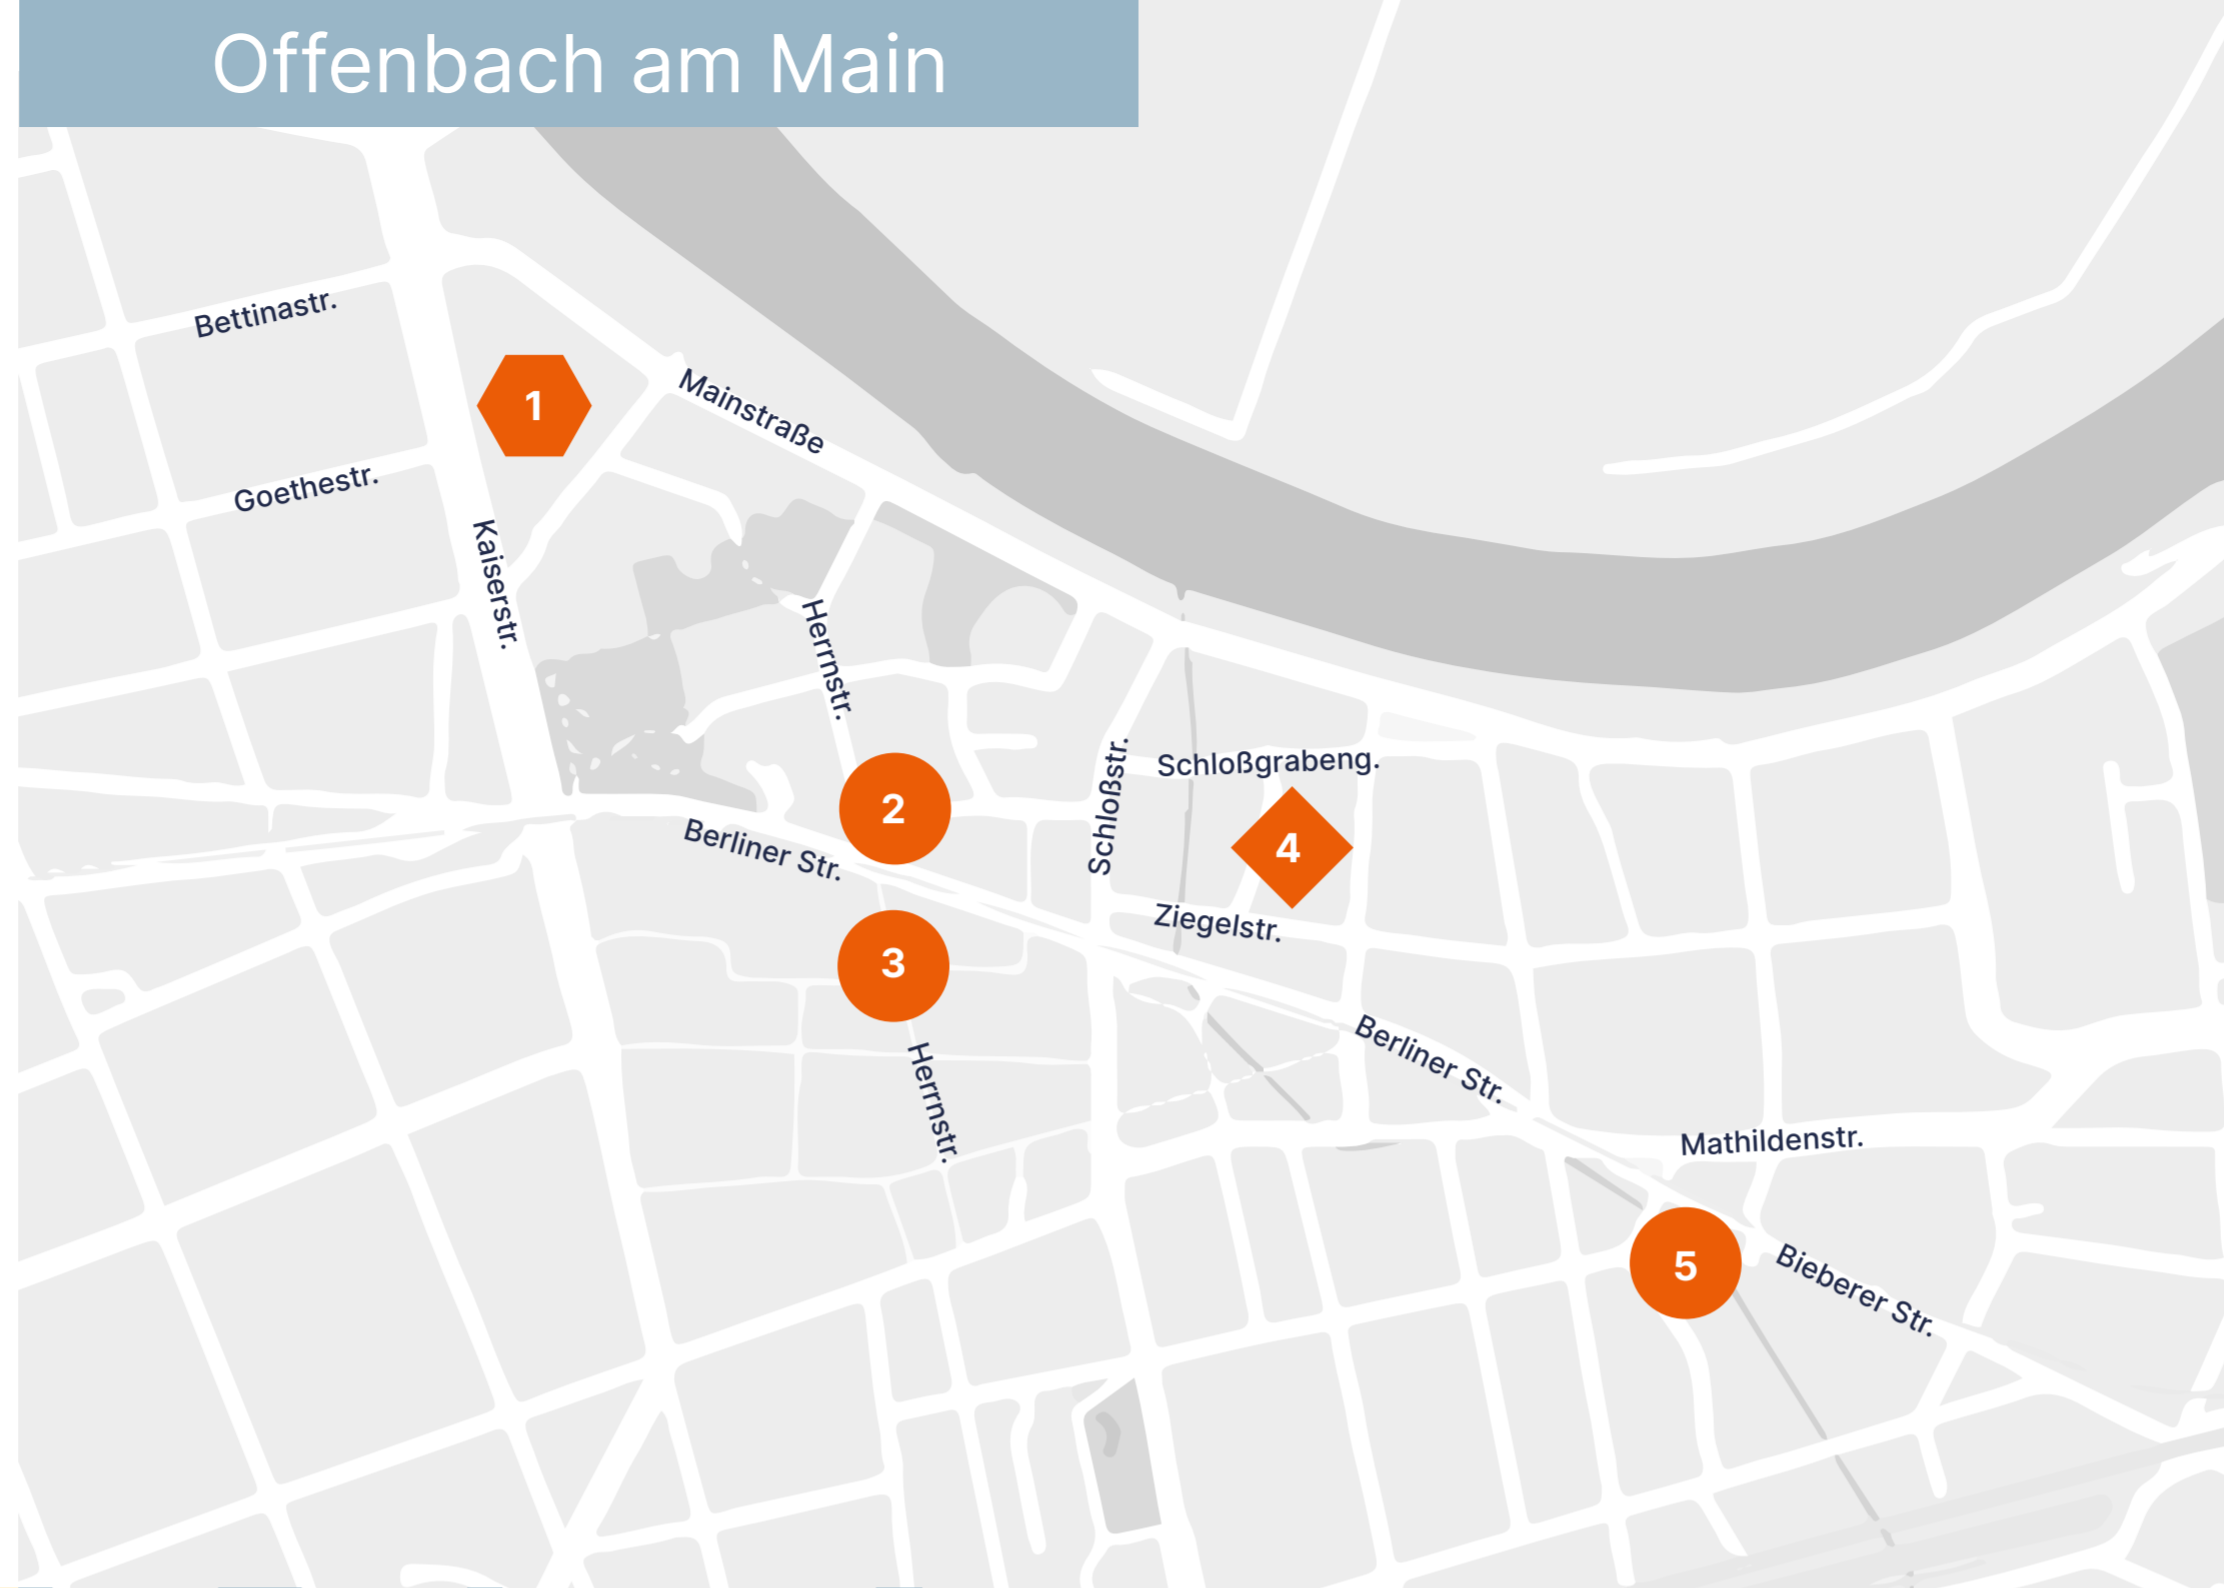

Entdeckt unsere Orte des Glaubens

Unser Stadtplan für eure Stadtrallye

Anschrift & Kontakt

1 **Synagoge Offenbach**
Kaiserstraße 109, 63065 OF
Tel. 069 / 82 00 36 0

2 **Französisch-Reformierte Kirche**
Herrnstraße 43, 63065 OF
Tel. 069 / 81 48 94

Offenbach, Rumpenheim