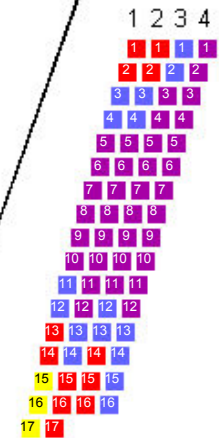

Capitol Offenbach

© Frankfurt Ticket RheinMain GmbH

Capitol Offenbach

Goethestr. 1-5

BÜHNE

Arena

Galerie Links

Loge Links

Loge Rechts

Galerie Rechts

Loge Mitte

Galerie Mitte

Begleitung

Rollstuhlplätze
A A
B B

Begleitung

C C
D D
Rollstuhlplätze

Capitol Offenbach

-  Platzgruppe 1
-  Platzgruppe 2
-  Platzgruppe 3
-  Platzgruppe 4
-  Rollstuhl