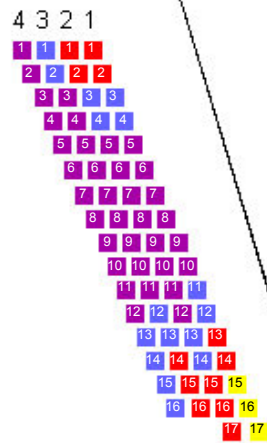

Capitol Offenbach

© Frankfurt Ticket RheinMain GmbH

Capitol Offenbach

Goethestr. 1-5

BÜHNE

Arena

Galerie Links

Loge Links

Loge Rechts

Galerie Rechts

Loge Mitte

Galerie Mitte

Begleitung

Rollstuhlplätze
A A
B B

Begleitung

C C
D D
Rollstuhlplätze

Capitol Offenbach

-  Platzgruppe 1
-  Platzgruppe 2
-  Platzgruppe 3
-  Platzgruppe 4
-  Rollstuhl