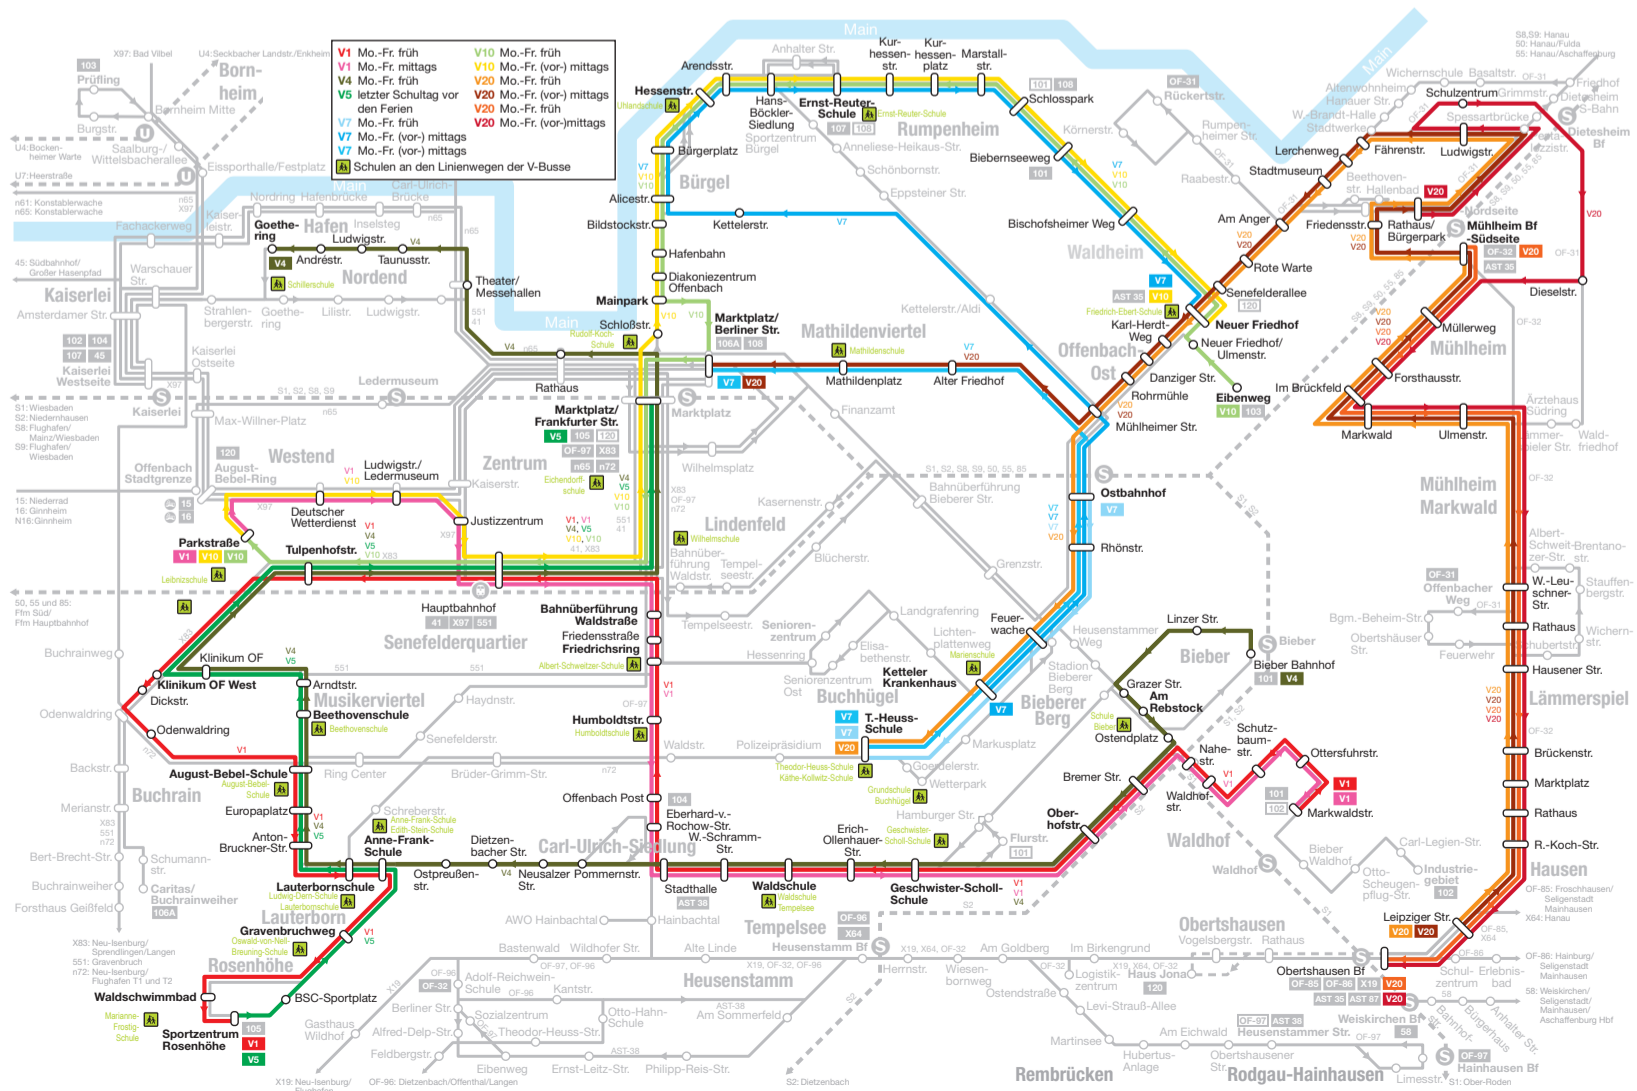

Das Linienetz zeigt euch den Fahrtweg der einzelnen Verstärkerbusse.

zur Schule

Markwaldstraße → Stadthalle → Hauptbahnhof → Klinikum Offenbach → Lauterborn → Rosenhöhe

OF-Bieber, Markwaldstr.	7:00
OF-Bieber, Ottersfuhrstr.	7:01
OF-Bieber, Schutzbaumstr.	7:02
OF-Bieber, Waldhofstr.	7:03
OF-Bieber, Nahestr.	7:04
OF-Bieber, Bremer Str.	7:06
OF-Bieber, Oberhofstr.	7:07
OF-Bieber, Geschwister-Scholl-Schule	7:08
OF-Bieber, Erich-Ollenhauer-Str.	7:09
OF-Tempelsee, Waldschule	7:11
OF-Tempelsee, Wilhelm-Schramm-Str.	7:12
OF-Tempelsee, Stadthalle	7:13
OF-Tempelsee, E.-v.-Rochow-Str.	7:15
OF-Buchhügel, Offenbach Post	7:16
OF-Musikerviertel, Humboldtstr.	7:18
OF-Senefelderquartier, Friedrichsring	7:20
OF-Senefelderquartier, Friedensstr.	7:21
OF-Zentrum, Bahnüberführung Waldstr.	7:23
OF-Zentrum, Hauptbahnhof	7:25
OF-Westend, Tulpenhofstr.	7:27
OF-Musikerviertel, Klinikum Offenbach (West)	7:29
OF-Musikerviertel, Dickstr.	7:31
OF-Lauterborn, Odenwaldring	7:33
OF-Lauterborn, August-Bebel-Schule	7:35
OF-Lauterborn, Europaplatz	7:36
OF-Lauterborn, Anton-Bruckner-Str.	7:37
OF-Lauterborn, Lauterbornschule	7:39
OF-C.-Ulrich-Siedlung, Anne-Frank-Schule	7:41
OF-Rosenhöhe, Gravenbruchweg	7:42
OF-Rosenhöhe, Waldschwimmbad	7:43
OF-Rosenhöhe, Sportzentrum Rosenhöhe	7:44