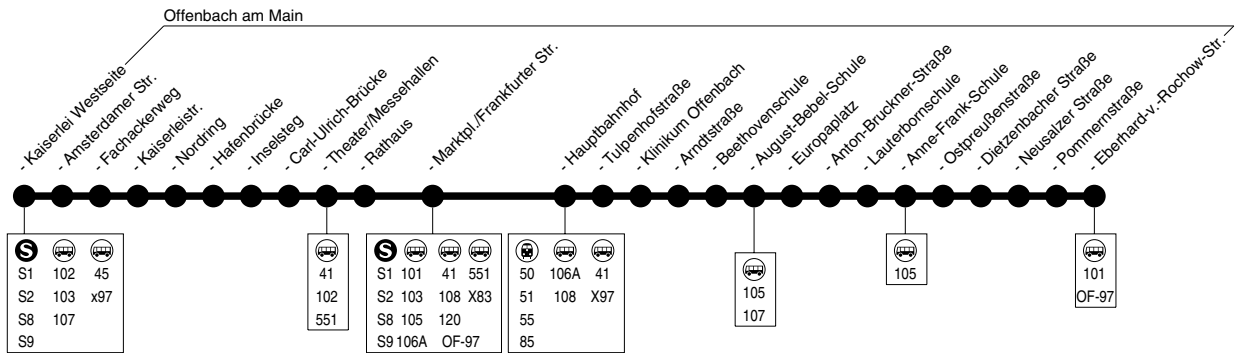

104

OF-104 Kaiserlei → Nordend → Hafen → Theater/Messe → Hbf - Klinikum OF → Lauterborn → Eberhardt-v.-Rochow-Str.

| | Montag - Freitag | | | | | | Samstag | | | | | | | | | | |
|--------------------------------|------------------|------|------|------|------|------|---------|-------|-------|------|------|------|------|-------|------|------|------|
| Kaiserlei Kaiserlei Westseite | 4.31 | 5.01 | 5.31 | 5.46 | 6.01 | 6.16 | 20.31 | 20.57 | 23.57 | 0.57 | 4.31 | 7.31 | 8.01 | 20.31 | | | |
| - Amsterdamer Straße | 4.33 | 5.03 | 5.33 | 5.48 | 6.03 | 6.18 | 20.33 | 20.59 | 23.59 | 0.59 | 4.33 | 7.33 | 8.03 | 20.33 | | | |
| - Fachackerweg | 4.35 | 5.05 | 5.35 | 5.50 | 6.05 | 6.20 | 20.35 | 21.01 | 0.01 | 1.01 | 4.35 | 7.35 | 8.05 | 20.35 | | | |
| - Kaiserleistraße | 4.37 | 5.07 | 5.37 | 5.52 | 6.07 | 6.22 | 20.37 | 21.02 | 0.02 | 1.02 | 4.37 | 7.37 | 8.07 | 20.37 | | | |
| Hafen Nordring | 4.39 | 5.09 | 5.39 | 5.54 | 6.09 | 6.24 | 20.39 | 21.04 | 0.04 | 1.04 | 4.39 | 7.39 | 8.09 | 20.39 | | | |
| - Hafendbrücke | 4.40 | 5.10 | 5.40 | 5.55 | 6.10 | 6.25 | 20.40 | 21.05 | 0.05 | 1.05 | 4.40 | 7.40 | 8.10 | 20.40 | | | |
| - Inselsteg | 4.41 | 5.11 | 5.41 | 5.56 | 6.11 | 6.26 | 20.41 | 21.06 | 0.06 | 1.06 | 4.41 | 7.41 | 8.11 | 20.41 | | | |
| - Carl-Ulrich-Brücke | 4.42 | 5.12 | 5.42 | 5.57 | 6.12 | 6.27 | 20.42 | 21.07 | 0.07 | 1.07 | 4.42 | 7.42 | 8.12 | 20.42 | | | |
| Nordend Theater/Messehallen | 4.44 | 5.14 | 5.44 | 5.59 | 6.14 | 6.29 | 20.44 | 21.09 | 0.09 | 1.09 | 4.44 | 7.44 | 8.14 | 20.44 | | | |
| Zentrum Rathaus | 4.46 | 5.16 | 5.46 | 6.01 | 6.16 | 6.31 | 20.46 | 21.11 | 0.11 | 1.11 | 4.46 | 7.46 | 8.16 | 20.46 | | | |
| - Marktpl./Frankf. Str. an | 4.48 | 5.18 | 5.48 | 6.03 | 6.18 | 6.33 | 20.48 | 21.13 | 0.13 | 1.13 | 4.48 | 7.48 | 8.18 | 20.48 | | | |
| - Marktpl./Frankf. Str. ab | 4.48 | 5.18 | 5.48 | 6.03 | 6.18 | 6.33 | 20.48 | 21.19 | 0.19 | 1.19 | 4.48 | 7.48 | 8.03 | 8.18 | | | |
| - Hauptbahnhof | 4.51 | 5.21 | 5.51 | 6.06 | 6.21 | 6.36 | alle | 20.51 | 21.22 | alle | 0.22 | 1.22 | 4.51 | alle | 7.51 | 8.06 | 8.21 |
| Westend Tulpenhofstraße | 4.53 | 5.23 | 5.53 | 6.08 | 6.23 | 6.38 | 15 | 20.53 | 21.23 | 30 | 0.23 | 1.23 | 4.53 | 30 | 7.53 | 8.08 | 8.23 |
| Musikerviertel Klinikum Of. | 4.55 | 5.25 | 5.55 | 6.10 | 6.25 | 6.40 | Min | 20.55 | 21.25 | Min | 0.25 | 1.25 | 4.55 | Min | 7.55 | 8.10 | 8.25 |
| - Arndtstraße | 4.56 | 5.26 | 5.56 | 6.11 | 6.26 | 6.41 | | 20.56 | 21.26 | | 0.26 | 1.26 | 4.56 | | 7.56 | 8.11 | 8.26 |
| - Beethovensschule | 4.57 | 5.27 | 5.57 | 6.12 | 6.27 | 6.42 | | 20.57 | 21.27 | | 0.27 | 1.27 | 4.57 | | 7.57 | 8.12 | 8.27 |
| Lauterborn August-Bebel-Schule | 4.59 | 5.29 | 5.59 | 6.14 | 6.29 | 6.44 | | 20.59 | 21.29 | | 0.29 | 1.29 | 4.59 | | 7.59 | 8.14 | 8.29 |
| - Europaplatz | 5.00 | 5.30 | 6.00 | 6.15 | 6.30 | 6.45 | | 21.00 | 21.30 | | 0.30 | 1.30 | 5.00 | | 8.00 | 8.15 | 8.30 |
| - Anton-Bruckner-Straße | 5.01 | 5.31 | 6.01 | 6.16 | 6.31 | 6.46 | | 21.01 | 21.31 | | 0.31 | 1.31 | 5.01 | | 8.01 | 8.16 | 8.31 |
| - Lauterbornschule | 5.03 | 5.33 | 6.03 | 6.18 | 6.33 | 6.48 | | 21.03 | 21.32 | | 0.32 | 1.32 | 5.03 | | 8.03 | 8.18 | 8.33 |
| Lauterborn A.-Frank-Schule | 5.06 | 5.36 | 6.06 | 6.21 | 6.36 | 6.51 | | 21.06 | 21.35 | | 0.35 | 1.35 | 5.06 | | 8.06 | 8.21 | 8.36 |
| - Ostpreußenstraße | 5.07 | 5.37 | 6.07 | 6.22 | 6.37 | 6.52 | | 21.07 | 21.36 | | 0.36 | 1.36 | 5.07 | | 8.07 | 8.22 | 8.37 |
| - Dietzenbacher Straße | 5.08 | 5.38 | 6.08 | 6.23 | 6.38 | 6.53 | | 21.08 | 21.37 | | 0.37 | 1.37 | 5.08 | | 8.08 | 8.23 | 8.38 |
| - Neusalzer Straße | 5.09 | 5.39 | 6.09 | 6.24 | 6.39 | 6.54 | | 21.09 | 21.38 | | 0.38 | 1.38 | 5.09 | | 8.09 | 8.24 | 8.39 |
| - Pommernstraße | 5.10 | 5.40 | 6.10 | 6.25 | 6.40 | 6.55 | | 21.10 | 21.39 | | 0.39 | 1.39 | 5.10 | | 8.10 | 8.25 | 8.40 |
| Tempelsee E.-v.-Rochow-Str. | 5.12 | 5.42 | 6.12 | 6.27 | 6.42 | 6.57 | | 21.12 | 21.41 | | 0.41 | 1.41 | 5.12 | | 8.12 | 8.27 | 8.42 |