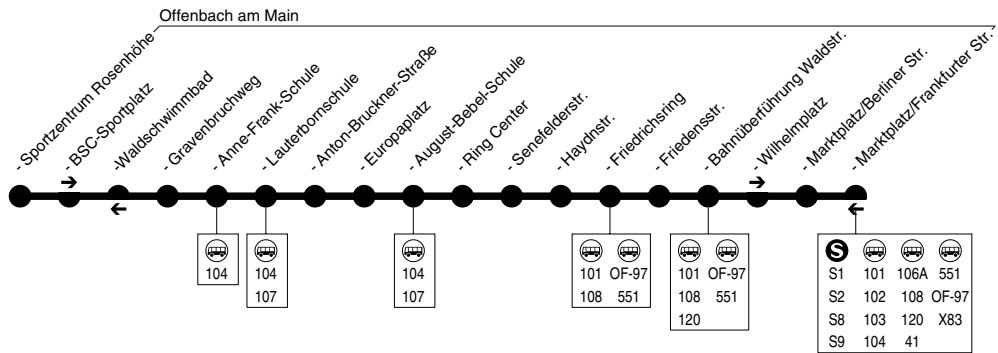

105

OF-105 Rosenhöhe → Lauterborn → Ring-Center - Friedrichstring → Wilhelmsplatz → Marktplatz

Montag - Freitag

Samstag

Rosenhöhe Sportzentrum	4.29	4.59	5.29	5.59	6.14	6.29	6.44	20.29	20.53	21.23	23.23	23.53	0.53	4.29	4.59	7.59			
- BSC-Sportplatz	4.30	5.00	5.30	6.00	6.15	6.30	6.45	20.30	20.54	21.24	23.24	23.54	0.54	4.30	5.00	8.00			
- Gravenbruchweg	4.31	5.01	5.31	6.01	6.16	6.31	6.46	20.31	20.55	21.25	23.25	23.55	0.55	4.31	5.01	8.01			
C.-U.-Siedlung A.-F.-Schule	4.32	5.02	5.32	6.02	6.17	6.32	6.47	20.32	20.56	21.26	23.26	23.56	0.56	4.32	5.02	8.02			
Lauterborn Lauterbornschule	4.34	5.04	5.34	6.04	6.19	6.34	6.49	20.34	20.58	21.28	23.28	23.58	0.58	4.34	5.04	8.04			
- Anton-Bruckner-Straße	4.36	5.06	5.36	6.06	6.21	6.36	6.51	20.36	21.00	21.30	23.30	0.00	1.00	4.36	5.06	8.06			
- Europaplatz	4.37	5.07	5.37	6.07	6.22	6.37	6.52	20.37	21.01	21.31	23.31	0.01	1.01	4.37	5.07	8.07			
- August-Bebel-Schule	4.38	5.08	5.38	6.08	6.23	6.38	6.53	alle	20.38	21.02	21.32	23.32	0.02	1.02	4.38	5.08	8.08		
- Ring Center	4.41	5.11	5.41	6.11	6.26	6.41	6.56	15	20.41	21.03	21.33	30	23.33	0.03	1.03	4.41	5.11	30	8.11
Musikerviertel Senefelderstraße	4.42	5.12	5.42	6.12	6.27	6.42	6.57	Min	20.42	21.04	21.34	Min	23.34	0.04	1.04	4.42	5.12	Min	8.12
- Haydnstraße	4.43	5.13	5.43	6.13	6.28	6.43	6.58		20.43	21.05	21.35		23.35	0.05	1.05	4.43	5.13		8.13
Senefelderqu. Friedrichsring	4.46	5.16	5.46	6.16	6.31	6.46	7.01		20.46	21.08	21.38		23.38	0.08	1.08	4.46	5.16		8.16
- Friedensstraße	4.47	5.17	5.47	6.17	6.32	6.47	7.02		20.47	21.09	21.39		23.39	0.09	1.09	4.47	5.17		8.17
Zentrum Bahnüberf. Waldstr.	4.49	5.19	5.49	6.19	6.34	6.49	7.04		20.49	21.10	21.40		23.40	0.10	1.10	4.49	5.19		8.19
- Wilhelmsplatz	4.51	5.21	5.51	6.21	6.36	6.51	7.06		20.51	21.12	21.42		23.42	0.12	1.12	4.51	5.21		8.21
- Marktplatz/Berliner Straße	4.52	5.22	5.52	6.22	6.37	6.52	7.07		20.52	21.13	21.43		23.43	0.13	1.13	4.52	5.22		8.22