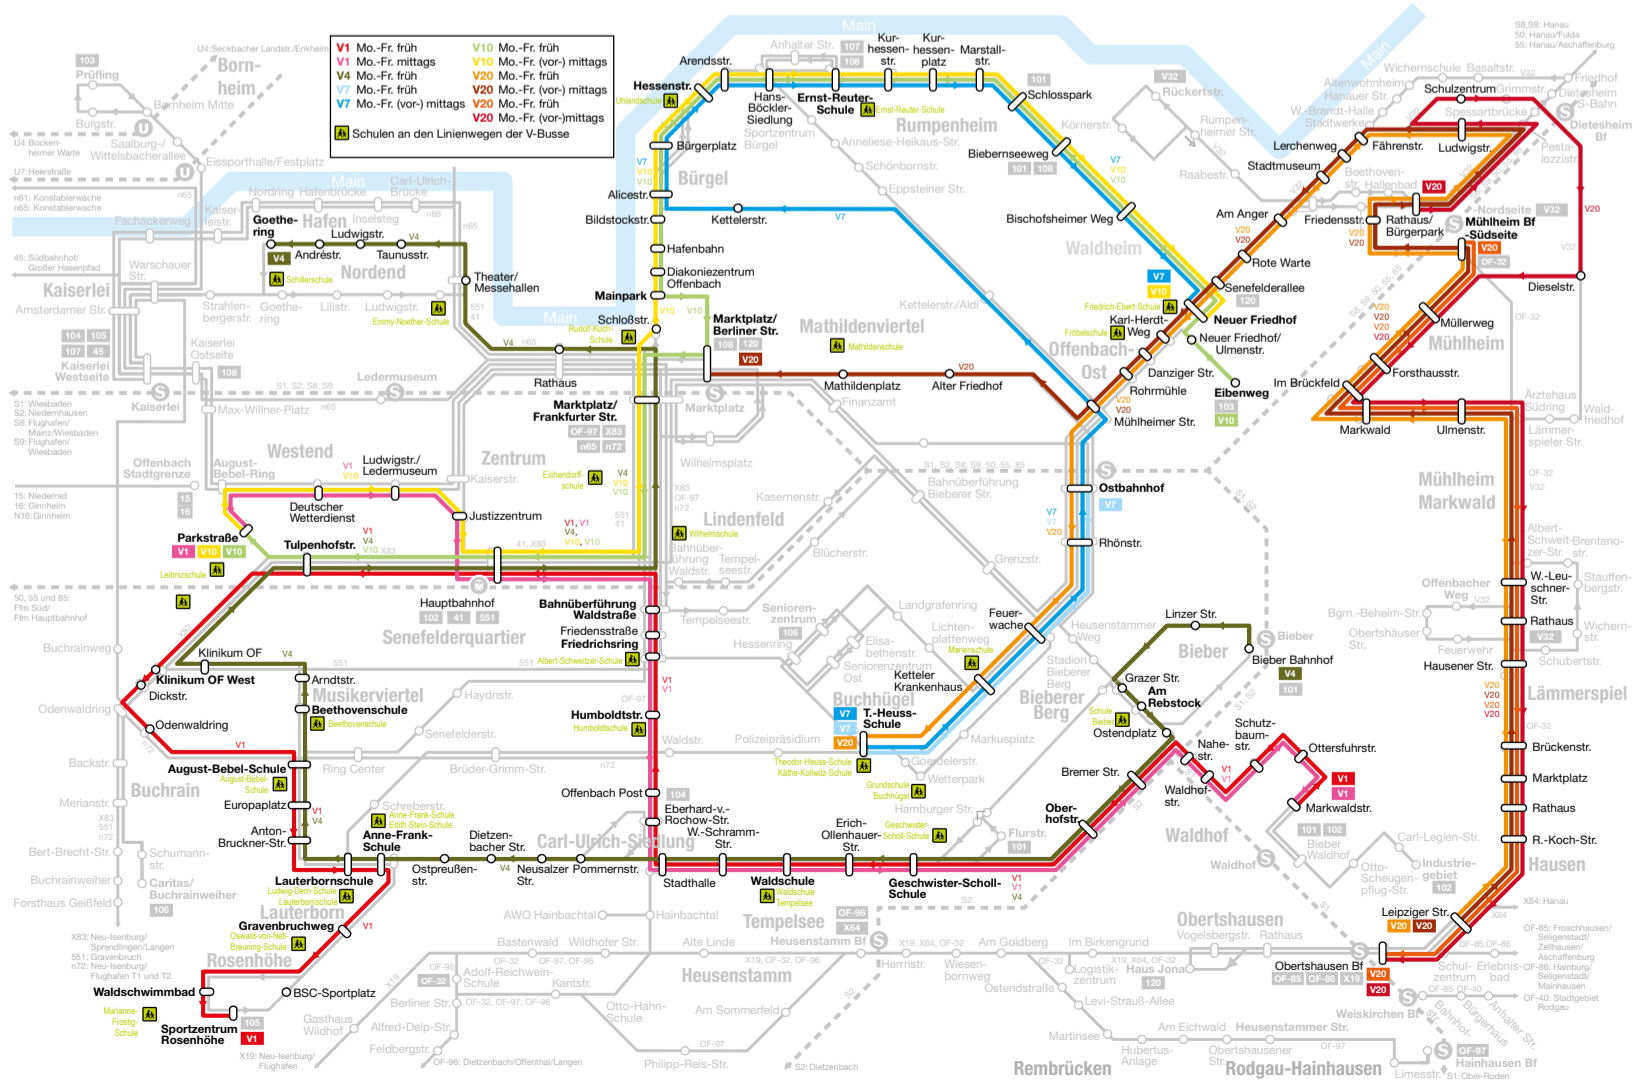

In dieser Übersicht findet ihr die Busse, die eure Schule anfahren und auch die Haltestellen, an denen ihr am besten ein- und aussteigt.

Aufgenommen sind die Schulen, die an einer V-Linie liegen.

Gibt's auch online.