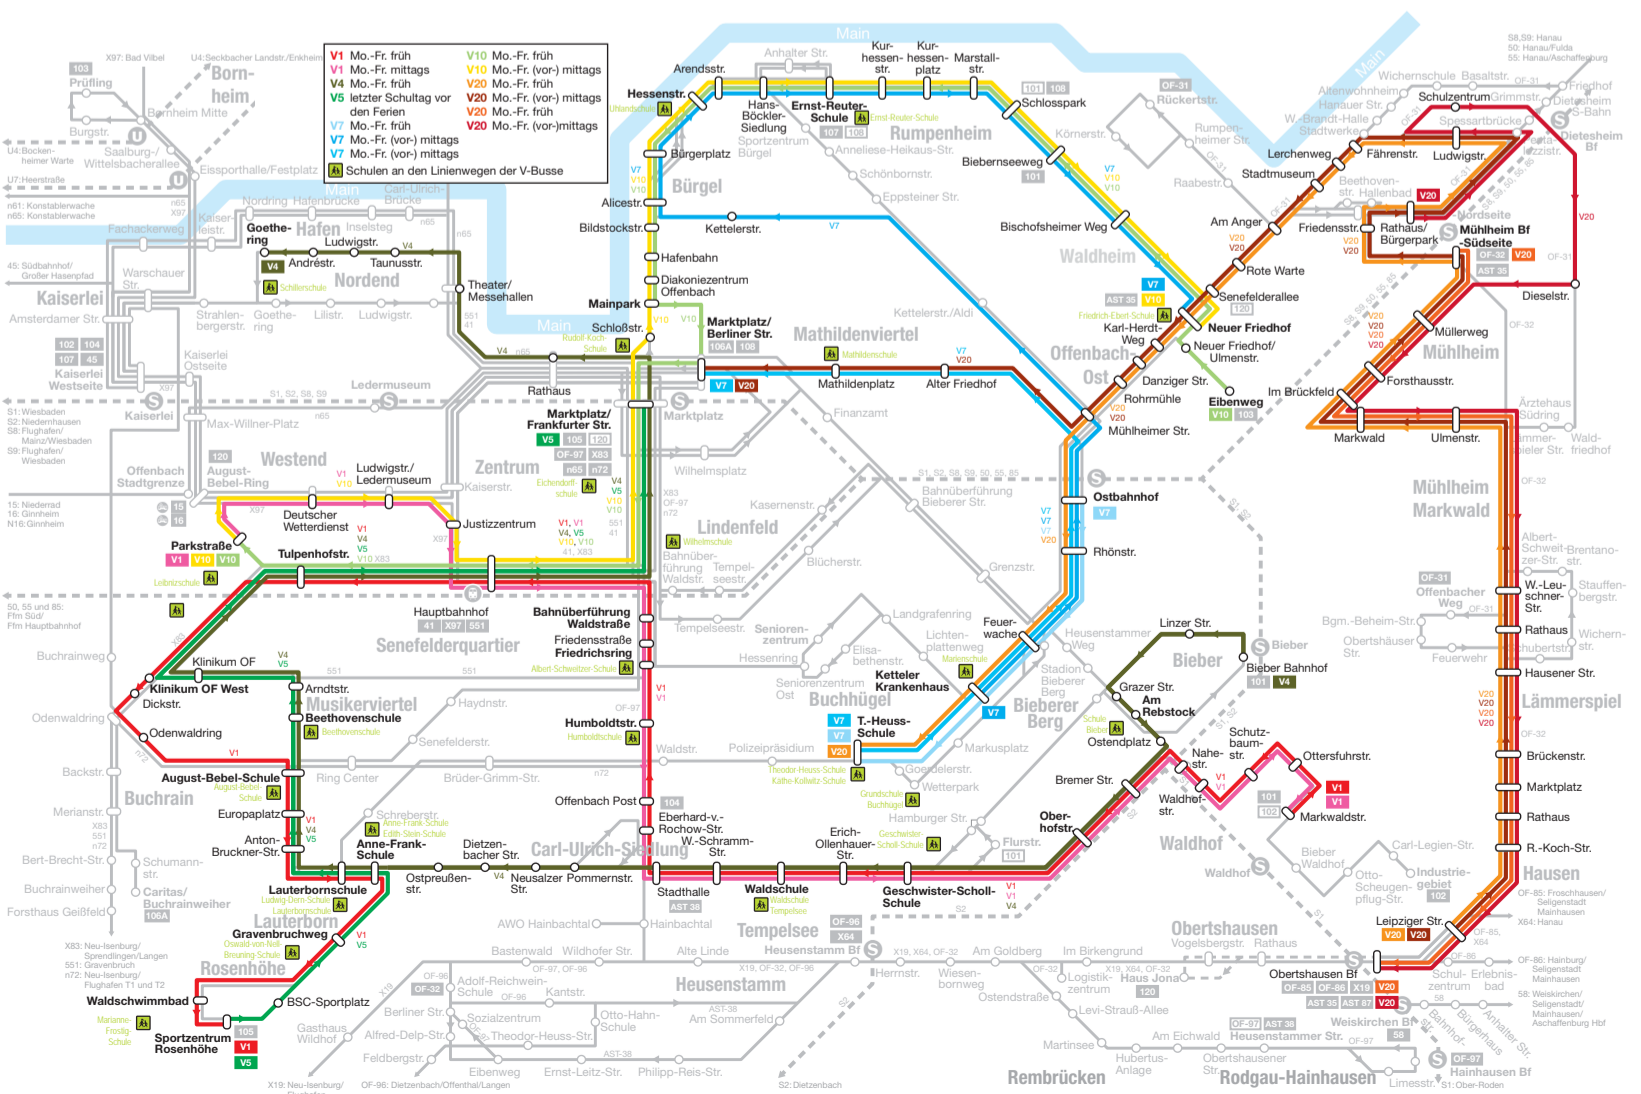

gültig ab 4.7.2022

Verstärker-Busse

Stadtwerke Offenbach

Wir sind für euch da und helfen euch weiter.

In der RMV-Mobilitätszentrale im OF-InfoCenter
→ Salzgäßchen 1, 63065 Offenbach
→ Tel 069.840004-800
→ mobilitaetszentrale@nio-of.de
→ Mo – Fr 9 – 17 Uhr, Sa 10 – 14 Uhr

Online
→ mobilitaet.stadtwerke-offenbach.de

Herausgeber
NiO – Nahverkehr in Offenbach GmbH und
Offenbacher Verkehrs-Betriebe GmbH

Liebe Schülerinnen, liebe Schüler!

Damit ihr auf eurem Weg zur Schule und wieder nach Hause sicher und komfortabel unterwegs seid, werden die so genannten V-Wagen (Verstärkerbusse) auch weiterhin angeboten. Wir finden, die V-Linien sind eine gute Alternative dazu, mit den »normalen« Bussen zu fahren – denn sie bieten mehr Platz und eine direkte Anbindung zu eurer Schule!

Wir hoffen, dass euch diese Übersicht hilft, schnell und zuverlässig zur Schule zu kommen und wünschen fürs Lernen gutes Gelingen.

Euer Team von NiO – Nahverkehr in Offenbach und den Offenbacher Verkehrs-Betrieben

Das Liniennetz zeigt euch den Fahrtweg der einzelnen Verstärkerbusse.

RMV Liniennetz Offenbach am Main Verstärkerfahrten im Schulverkehr Gültig ab 4.7.2022